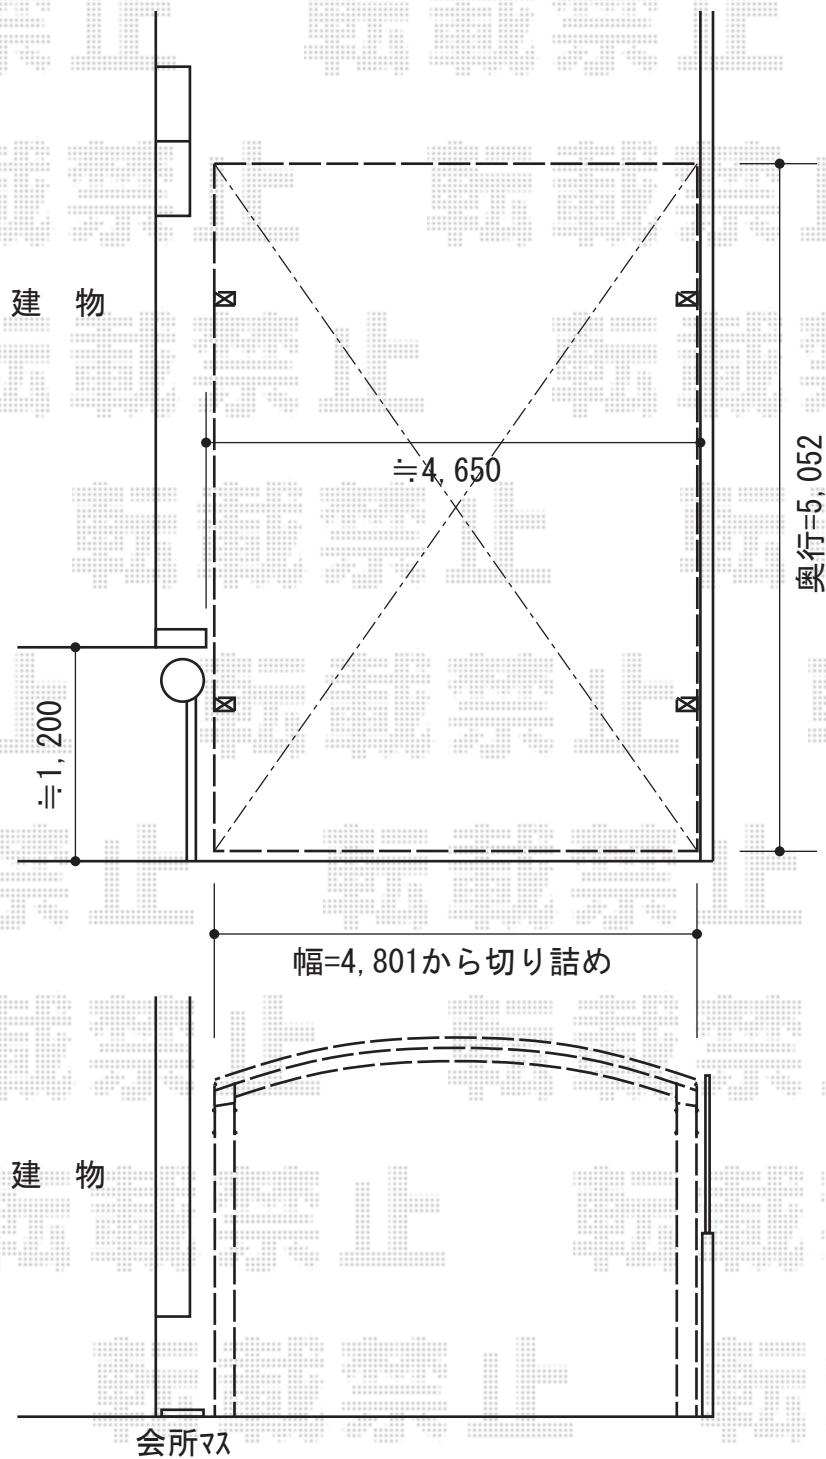

プレシオスポート M合掌 積雪~20cm対応

Value Select プレシオスポート M合掌 積雪~20cm対応
幅=4,814mm
奥行=5,052mm
色：チャコールブラック
屋根材：ポリカーボネート（スカイブルー）
柱仕様：ハイルーフ仕様（有効高 約2,250mm）
オプション：収納式物干し 標準 2本入

現場状況や作図制限により概略図の内容と多少の違いが生じることがございます。
施工時は、現場優先とさせて頂きたく思いますので、お立会い頂き、
最終のご指示のほど、何卒、宜しくお願い致します。