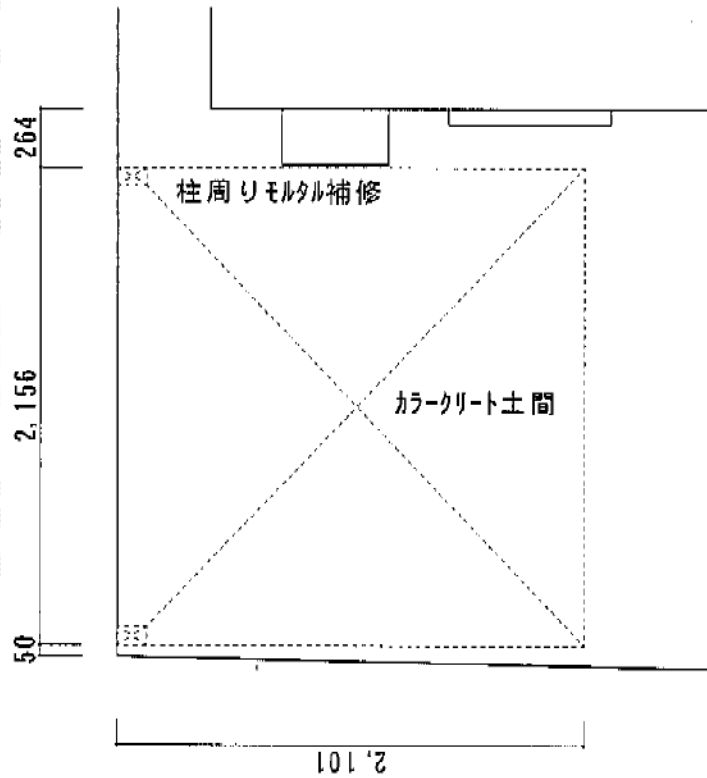

カーブパークシグマⅢ オープンタイプ 積雪～30cm対応

トステム カーブパークシグマⅢ オープンタイプ 積雪～30cm対応
幅=2,101mm
奥行=2,156mm
色：オータムブラウン
屋根材：ポリカーボネート（ブラウン）
柱仕様：ロング柱23仕様（有効高 約2,300mm）

現場状況や作図制限により概略図の内容と多少の違いが生じることがございます。
施工時は、現場優先とさせて頂きたく思いますので、お立会い頂き、
最終のご指示のほど、何卒、宜しくお願い致します。