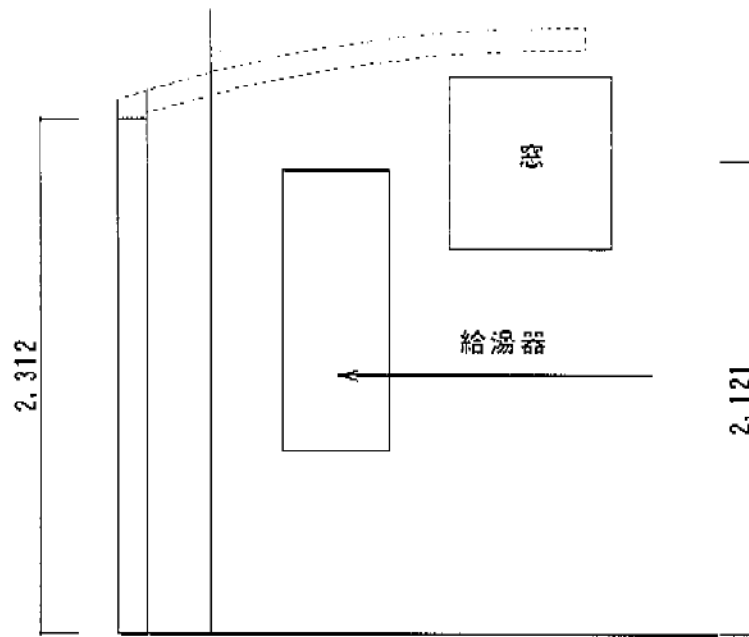

カーブパークシグマⅢ オープンタイプ 積雪～30cm対応

トステム カーブパークシグマⅢ オープンタイプ 積雪～30cm対応
幅=2,101mm
奥行=2,156mm
色：オータムブラウン
屋根材：ポリカーボネート（ブラウン）
柱仕様：ロング柱23仕様（有効高 約2,300mm）

現場状況や作図制限により概略図の内容と多少の違いが生じることがございます。
施工時は、現場優先とさせて頂きたく思いますので、お立会い頂き、
最終のご指示のほど、何卒、宜しくお願い致します。