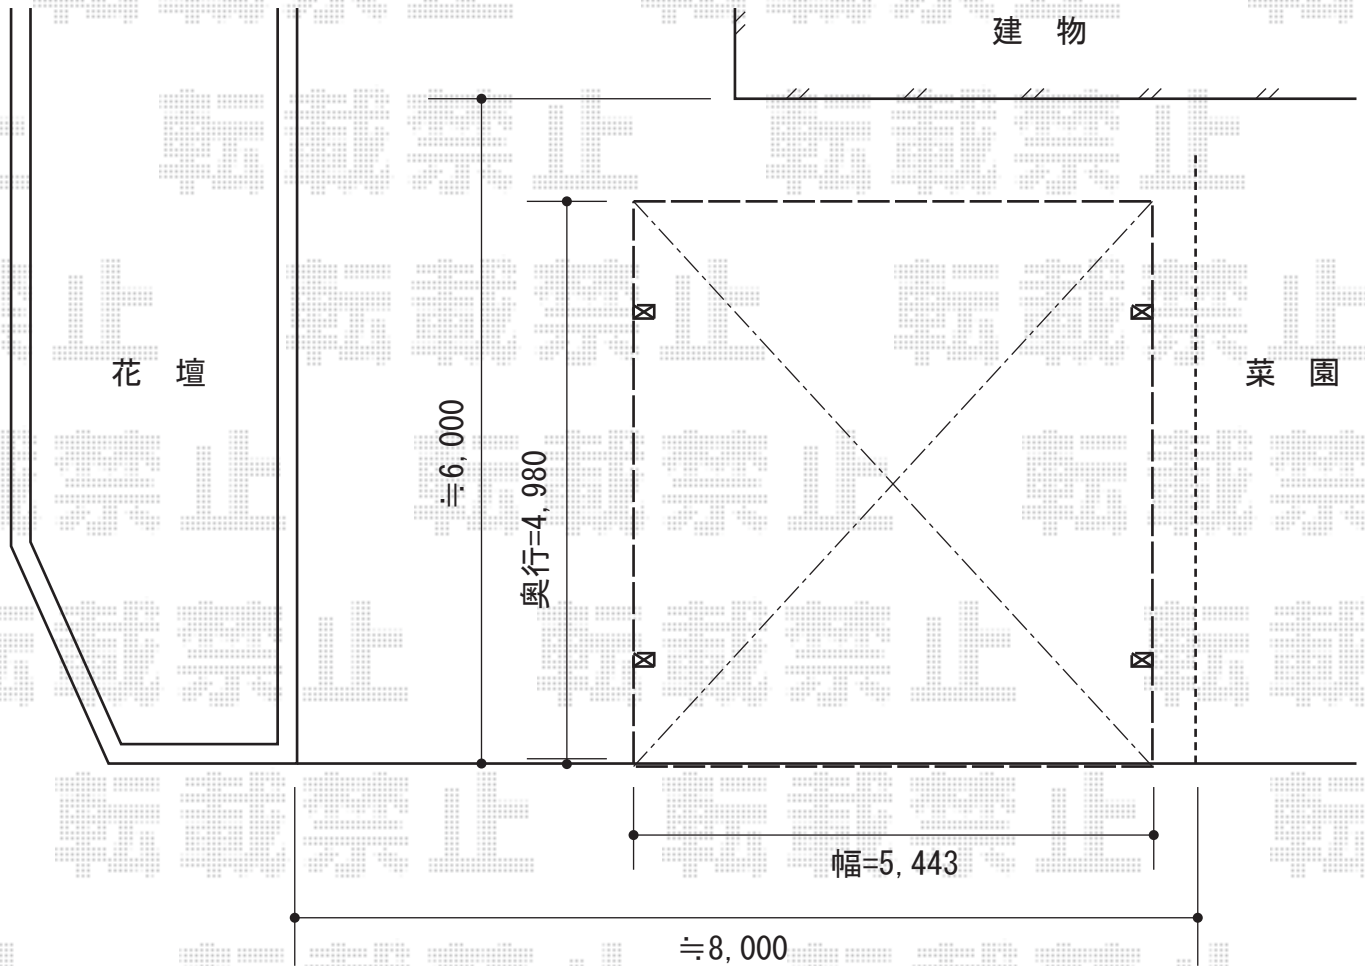

カーブポートシグマIII ワイド 積雪~30cm対応

トステム カーブポートシグマIII ワイド 積雪~30cm対応
幅=5,443mm
奥行=4,980mm
色：シャイングレー
屋根材：ポリカーボネート（ブルースモーク）
柱仕様：前：ロング柱28仕様（有効高 約2,800mm）
後：ロング柱23仕様（有効高 約2,300mm）

現場状況や作図制限により概略図の内容と多少の違いが生じることがございます。
施工時は、現場優先とさせていただきますので、お会い頂き、
最終のご指示のほど、何卒、宜しくお願い致します。