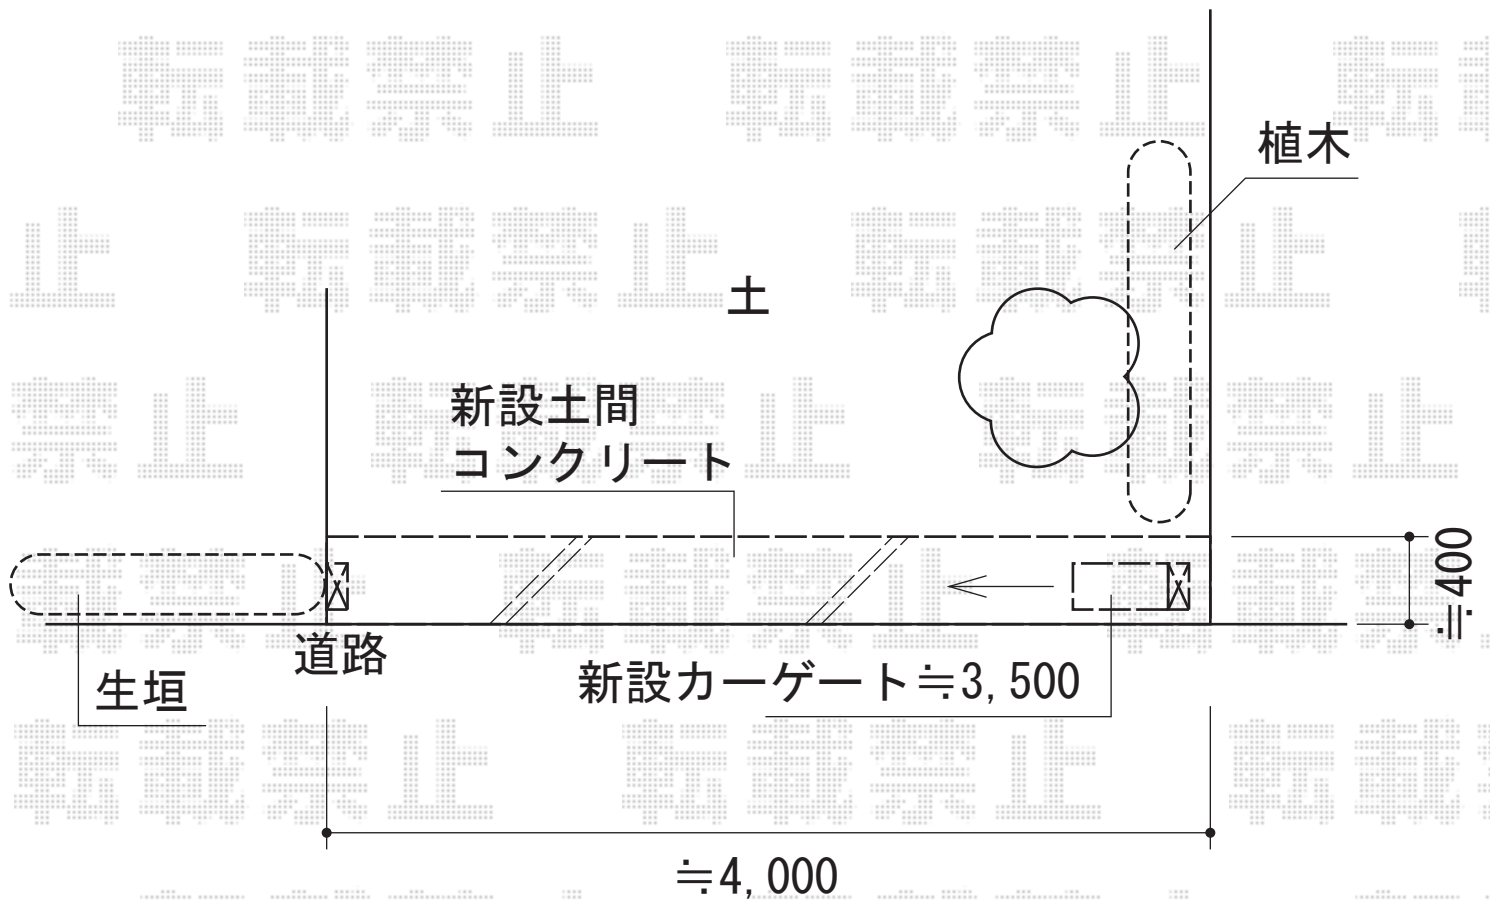

アルシャインII M型 Aタイプ センターレール 片開き親子仕様

<見積4> TOEX アルシャインII M型 Aタイプ センターレール 片開き親子仕様
開口幅=【特注】3,391mm
全幅=【特注】3,508mm
たたみ幅=【特注】658mm
高さ=1,450mm
色：オータムブラウン
キャスター数：3
落棒数：3

現場状況や作図制限により概略図の内容と多少の違いが生じることがございます。
施工時は、現場優先とさせて頂きたく思いますので、お立会い頂き、
最終のご指示のほど、何卒、宜しくお願い致します。