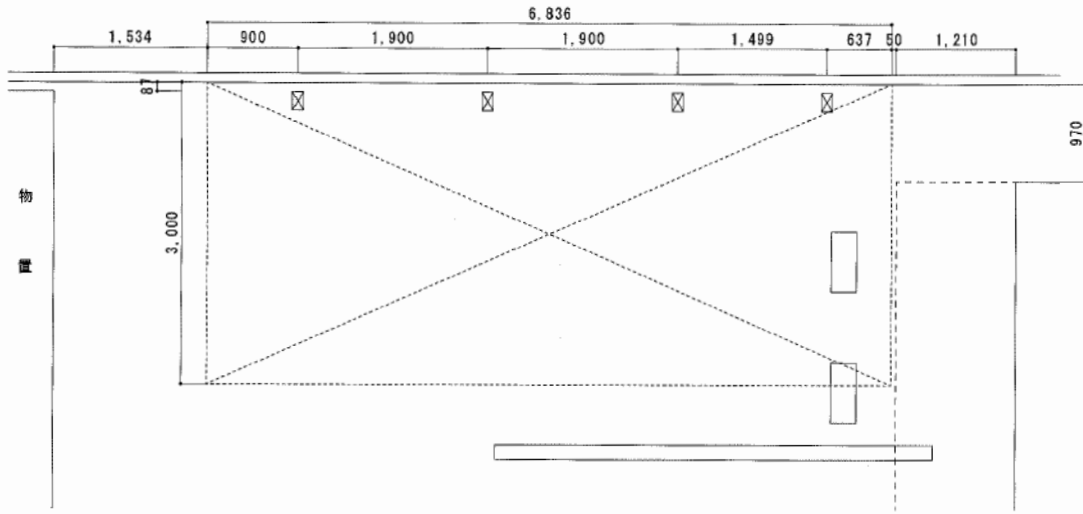

テールポートシグマIII 1500 延長 積雪～50cm対応

トステム テールポートシグマIII 1500 延長 積雪～50cm対応
 幅=3,000mm
 奥行=6,836mm
 色：シャイングレー
 屋根材：熱線吸収アクアポリカーボネート（ライトブルー）
 柱仕様：ロング柱23仕様（有効高 約2,300mm）

現場状況や作図制限により概略図の内容と多少の違いが生じることがございます。
 施工時は、現場優先とさせて頂きたく思いますので、お立会い頂き、
 最終のご指示のほど、何卒、宜しくお願い致します。