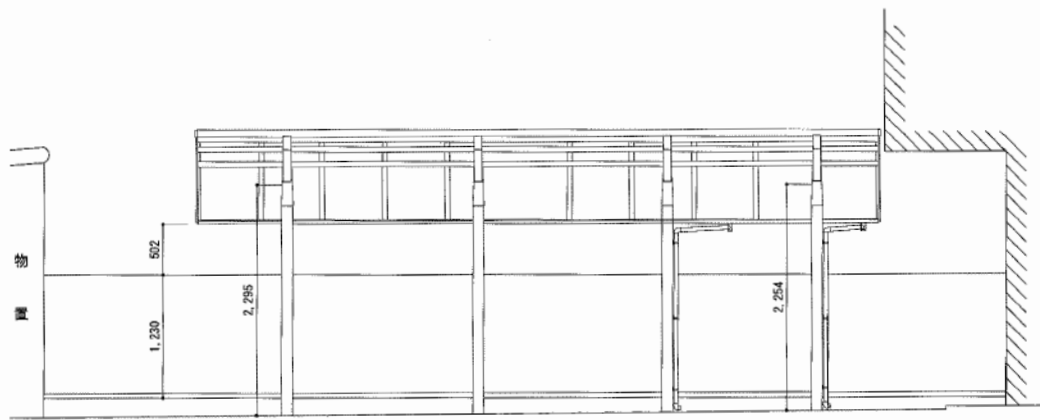

テールポートシグマIII 1500 延長 積雪～50cm対応

トステム テールポートシグマIII 1500 延長 積雪～50cm対応
 幅=3,000mm
 奥行=6,836mm
 色：シャイングレー
 屋根材：熱線吸収アクアポリカーボネート（ライトブルー）
 柱仕様：ロング柱23仕様（有効高 約2,300mm）

現場状況や作図制限により概略図の内容と多少の違いが生じることがございます。
 施工時は、現場優先とさせて頂きたく思いますので、お立会い頂き、
 最終のご指示のほど、何卒、宜しくお願い致します。