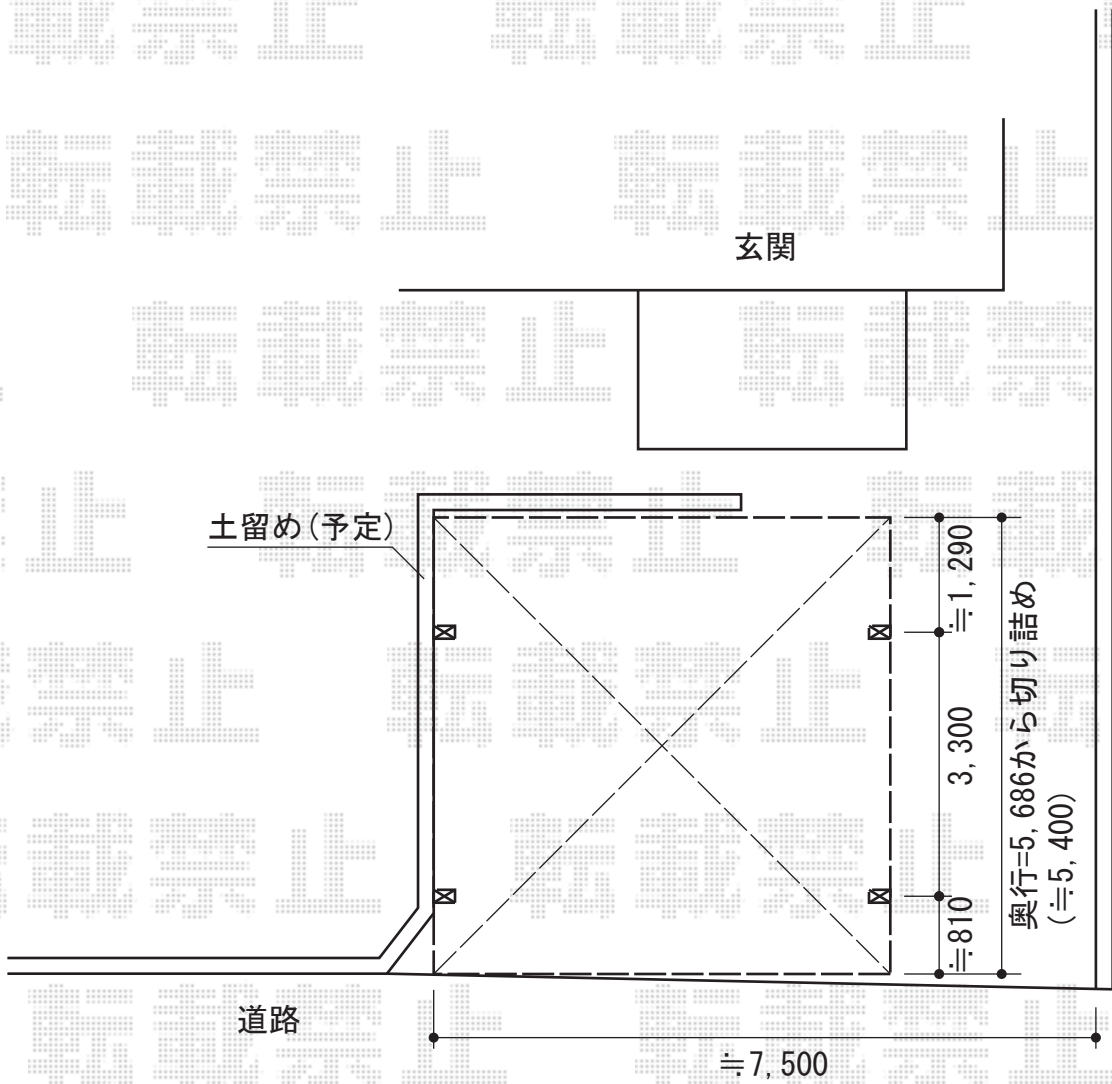

カーブポートシグマIII ワイド 積雪～30cm対応

土留め位置が予定より内に入ってしまった場合、
間口の切詰め加工が発生致します。

トステム カーブポートシグマIII
ワイド 積雪～30cm対応

幅=5,140mm

奥行=5,686mm

色：オータムブラウン

屋根材：ポリカーボネート（ブラウン）

柱仕様：ロング柱23仕様（有効高 約2,300mm）

現場状況や作図制限により概略図の内容と多少の違いが生じることがございます。
施工時は、現場優先とさせて頂きたく思いますので、お立会い頂き、
最終のご指示のほど、何卒、宜しくお願い致します。

EX-SHOP
HTTP://WWW.EX-SHOP.NET

担当：三宅

全ての著作権は、エクスショップに帰属します。当社とのお取引目的外の使用・複製・転載禁止となっております。