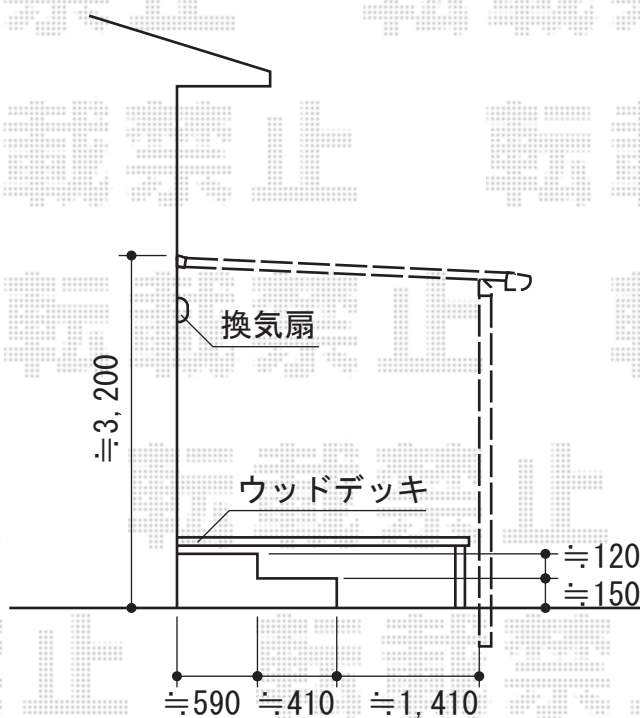

ライザーテラスII F型 テラスタイプ 単体 積雪~20cm対応

トステム ライザーテラスII F型 テラスタイプ 単体 積雪~20cm対応
 間口=関東間2.0間 (柱芯々3,440mm 屋根幅3,660mm)
 出幅=9尺 (2,685mm)
 色: シャイングレー
 屋根材: 熱線吸収アクアポリカーボネート (ライトブルー)
 柱仕様: ロング柱/柱奥行移動タイプ (柱2本)
 施工方法: 上止め