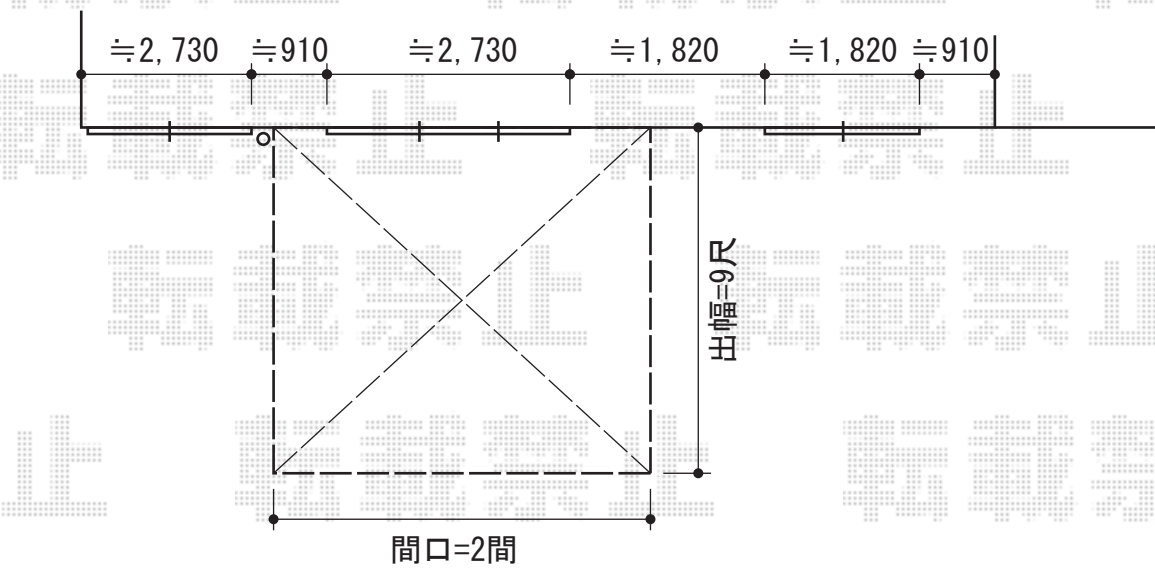

ライザーテラスII F型 テラスタイプ 単体 積雪~20cm対応

トステム ライザーテラスII F型 テラスタイプ 単体 積雪~20cm対応
 間口=関東間2.0間 (柱芯々3,440mm 屋根幅3,660mm)
 出幅=9尺 (2,685mm)
 色: シャイングレー
 屋根材: 熱線吸収アクアポリカーボネート (ライトブルー)
 柱仕様: ロング柱/柱奥行移動タイプ (柱2本)
 施工方法: 上止め