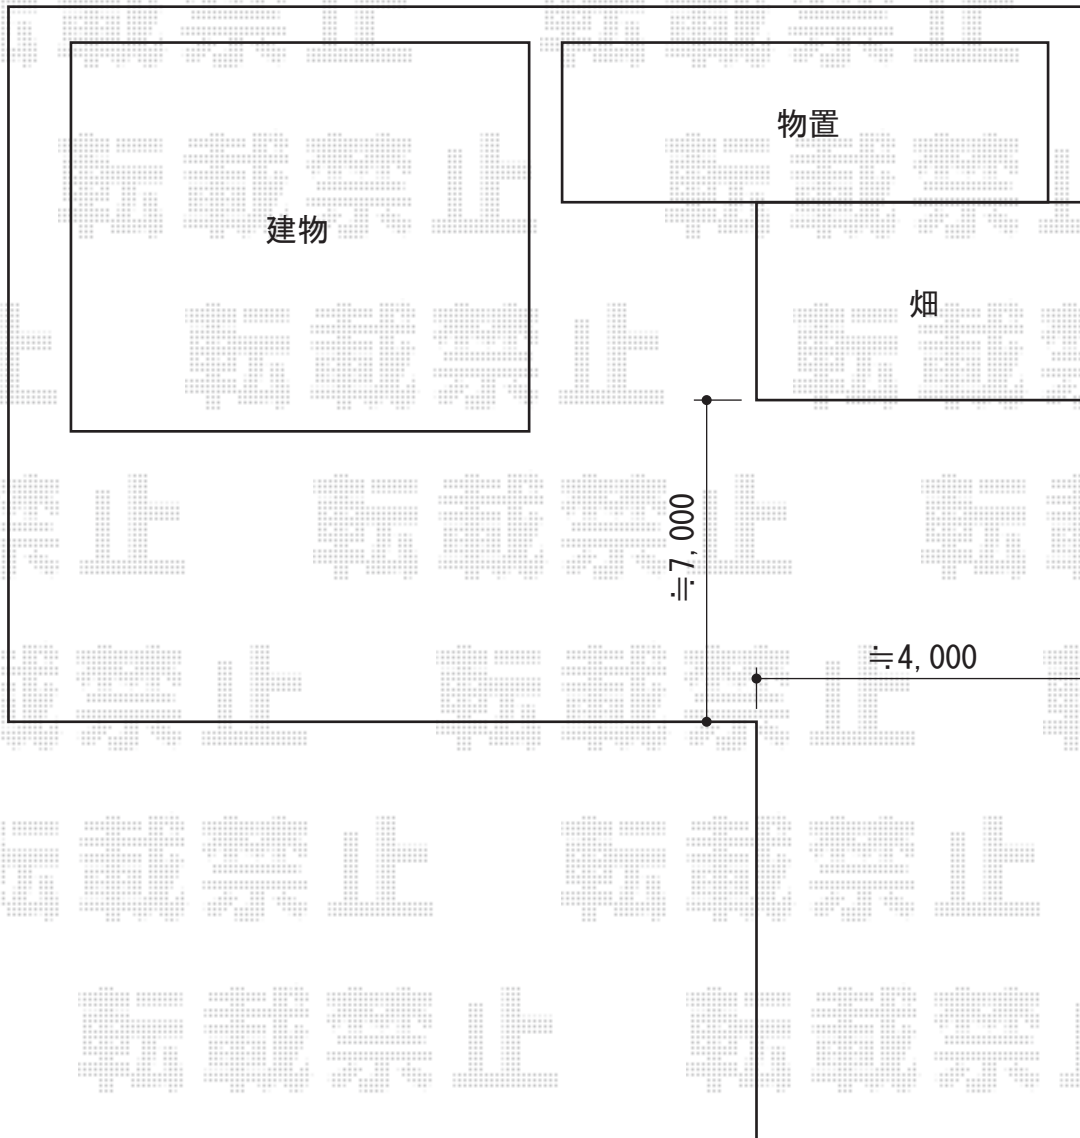

プレシオスポート 積雪～20cm対応

Value Select プレシオスポート 積雪～20cm対応

幅=2,700mm

奥行=5,052mm

色：ノーブルステン

屋根材：熱線遮断ポリカーボネート（スカイブルーマット調）

柱仕様：ハイルーフ仕様（有効高 約2,250mm）

Value Select 着脱式補助柱 2本入り

色：ノーブルステン

現場状況や作図制限により概略図の内容と多少の違いが生じることがございます。
施工時は、現場優先とさせて頂きたく思いますので、お立会い頂き、
最終のご指示のほど、何卒、宜しくお願い致します。

EX-SHOP
HTTP://WWW.EX-SHOP.NET

担当：八浦

全ての著作権は、エクスショップに帰属します。当社とのお取引目的外の使用・複製・転載禁止となっております。