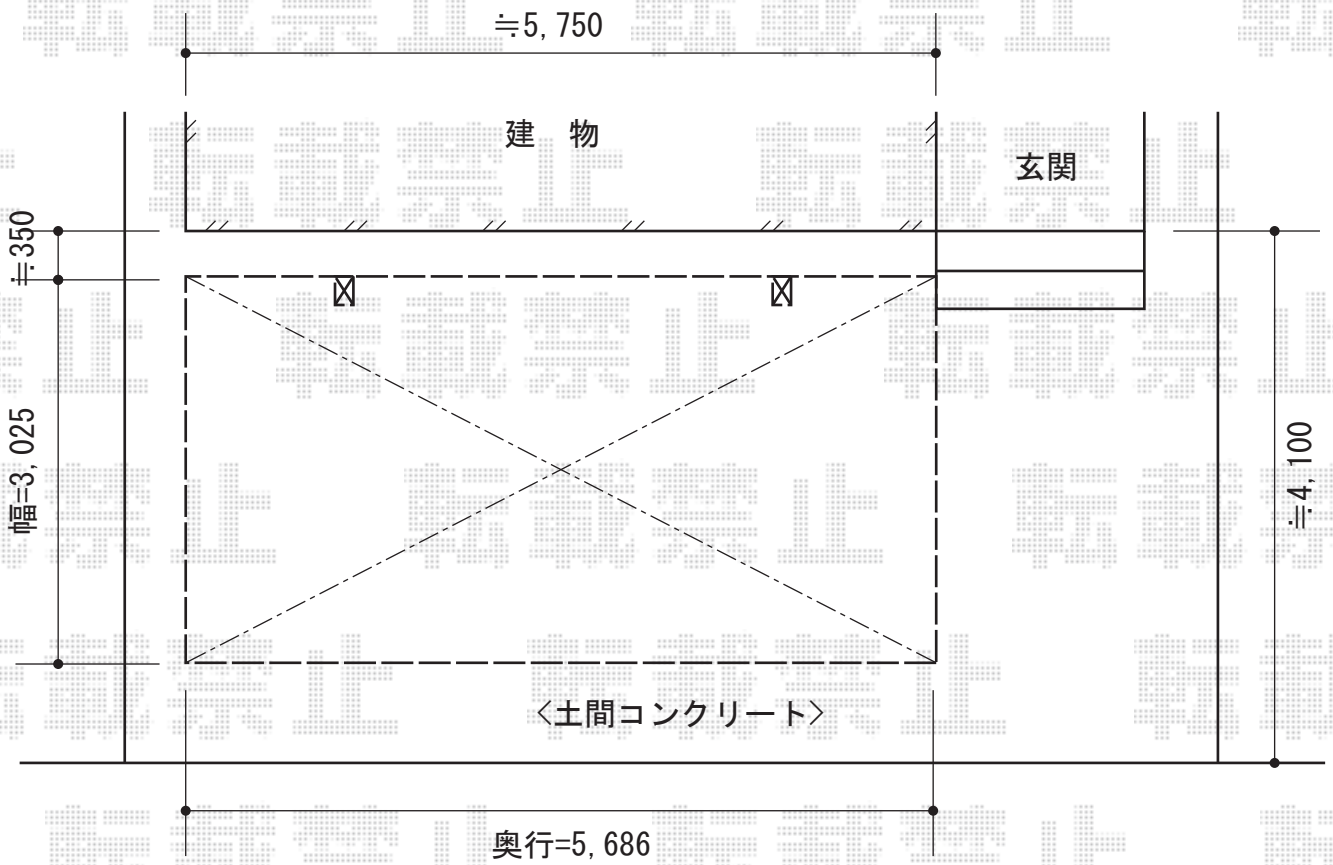

レガーナポートシグマIII 積雪～30cm対応

トステム レガーナポートシグマIII 積雪～30cm対応
幅=3,025mm
奥行=5,686mm
色：シャイングレー
屋根材：ガリレポリカ（クリアマット/すりガラス調）
柱仕様：ロング柱23仕様（有効高 約2,774mm）
雨樋：あり

現場状況や作図制限により概略図の内容と多少の違いが生じることがございます。
施工時は、現場優先とさせていただきますので、お立会い頂き、
最終のご指示のほど、何卒、宜しくお願い致します。