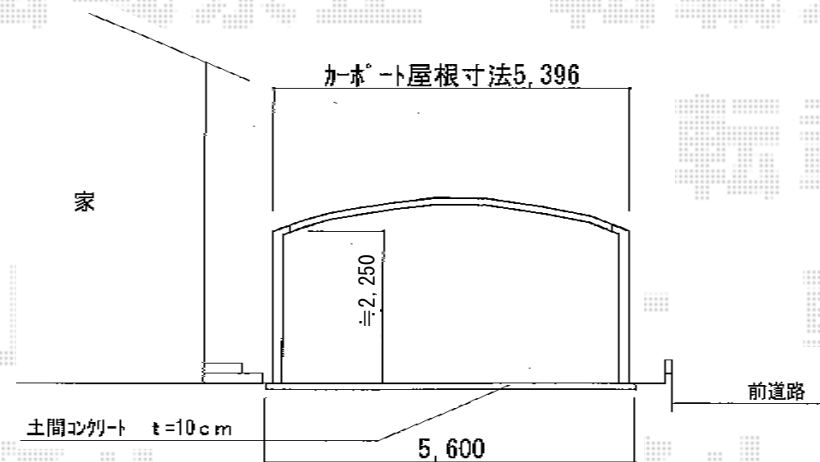

# プレシオSPORT ワイド 積雪~20cm対応

Value Select プレシオSPORT ワイド 積雪~20cm対応  
幅=5,392mm  
奥行=5,052mm  
色:グレースブラウン  
屋根材:熱線遮断ポリカーボネート(スカイブルーマット調)  
柱仕様:ハイルーフ仕様(有効高 約2,250mm)

現場状況や作図制限により概略図の内容と多少の違いが生じることがございます。  
施工時は、現場優先とさせていただきますので、お立会い頂き、  
最終のご指示のほど、何卒、宜しくお願い致します。