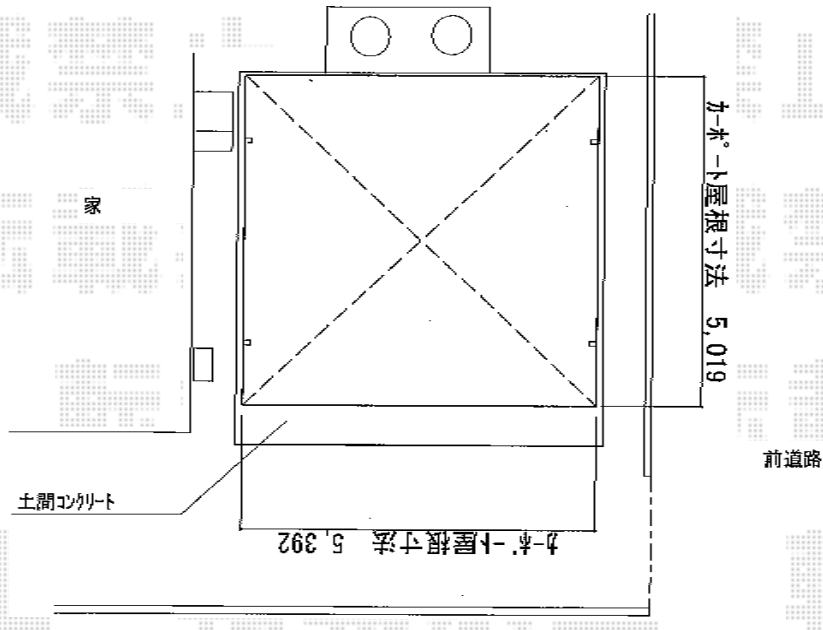

# プレシオSPORT ワイド 積雪~20cm対応

Value Select プレシオSPORT ワイド 積雪~20cm対応  
幅=5,392mm  
奥行=5,052mm  
色:グレースブラウン  
屋根材:熱線遮断ポリカーボネート(スカイブルーマット調)  
柱仕様:ハイルーフ仕様(有効高 約2,250mm)

現場状況や作図制限により概略図の内容と多少の違いが生じることがございます。  
施工時は、現場優先とさせていただきますので、お立会い頂き、  
最終のご指示のほど、何卒、宜しくお願い致します。