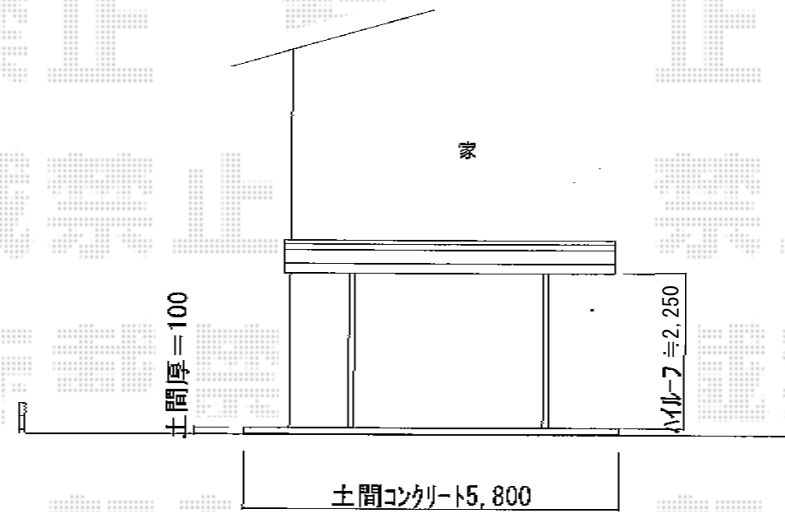

# プレシオSPORT ワイド 積雪~20cm対応

Value Select プレシオSPORT ワイド 積雪~20cm対応  
幅=5,392mm  
奥行=5,052mm  
色:グレースブラウン  
屋根材:熱線遮断ポリカーボネート(スカイブルーマット調)  
柱仕様:ハイルーフ仕様(有効高 約2,250mm)

現場状況や作図制限により概略図の内容と多少の違いが生じることがございます。  
施工時は、現場優先とさせていただきますので、お立会い頂き、  
最終のご指示のほど、何卒、宜しくお願い致します。