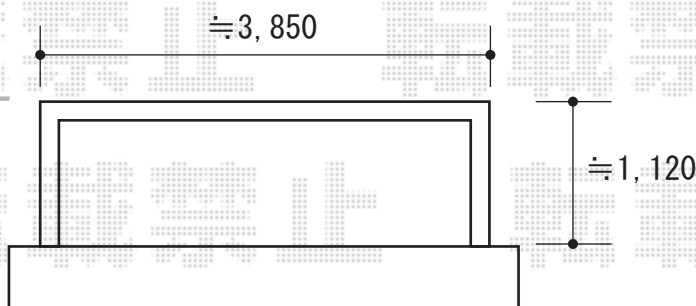

カーポート・サイクルポート・バルコニー屋根

トステム レガーナポートシグマⅢ 雨樋無し 積雪～30cm対応
 幅=2,702mm
 奥行=4,980mm
 色：シャイングレー
 屋根材：ガリレポリカ（クリアマット/すりガラス調）
 柱仕様：ロング柱23仕様（有効高 約2,547mm）

トステム カーブポートシグマⅢミニ 積雪～20cm対応
 幅=1,801mm
 奥行=4,980mm
 色：シャイングレー
 屋根材：ガリレポリカ（クリアマット/すりガラス調）
 柱仕様：ロング柱23仕様（有効高 約2,300mm）

バルコニー屋根

トステム ライザーテラスⅡR型 屋根タイプ 単体 積雪～20cm対応
 間口=メーターモジュール4000（柱芯々3,800mm 屋根幅4,020mm）
 出幅=4尺（1,185mm）
 色：シャイングレー
 屋根材：ポリカーボネート（クリアマット/すりガラス調）
 柱仕様：柱奥行移動タイプ
 施工方法：下止め

現場状況や作図制限により概略図の内容と多少の違いが生じることがございます。
 施工時は、現場優先とさせて頂きたく思いますので、お立会い頂き、
 最終のご指示のほど、何卒、宜しくお願い致します。