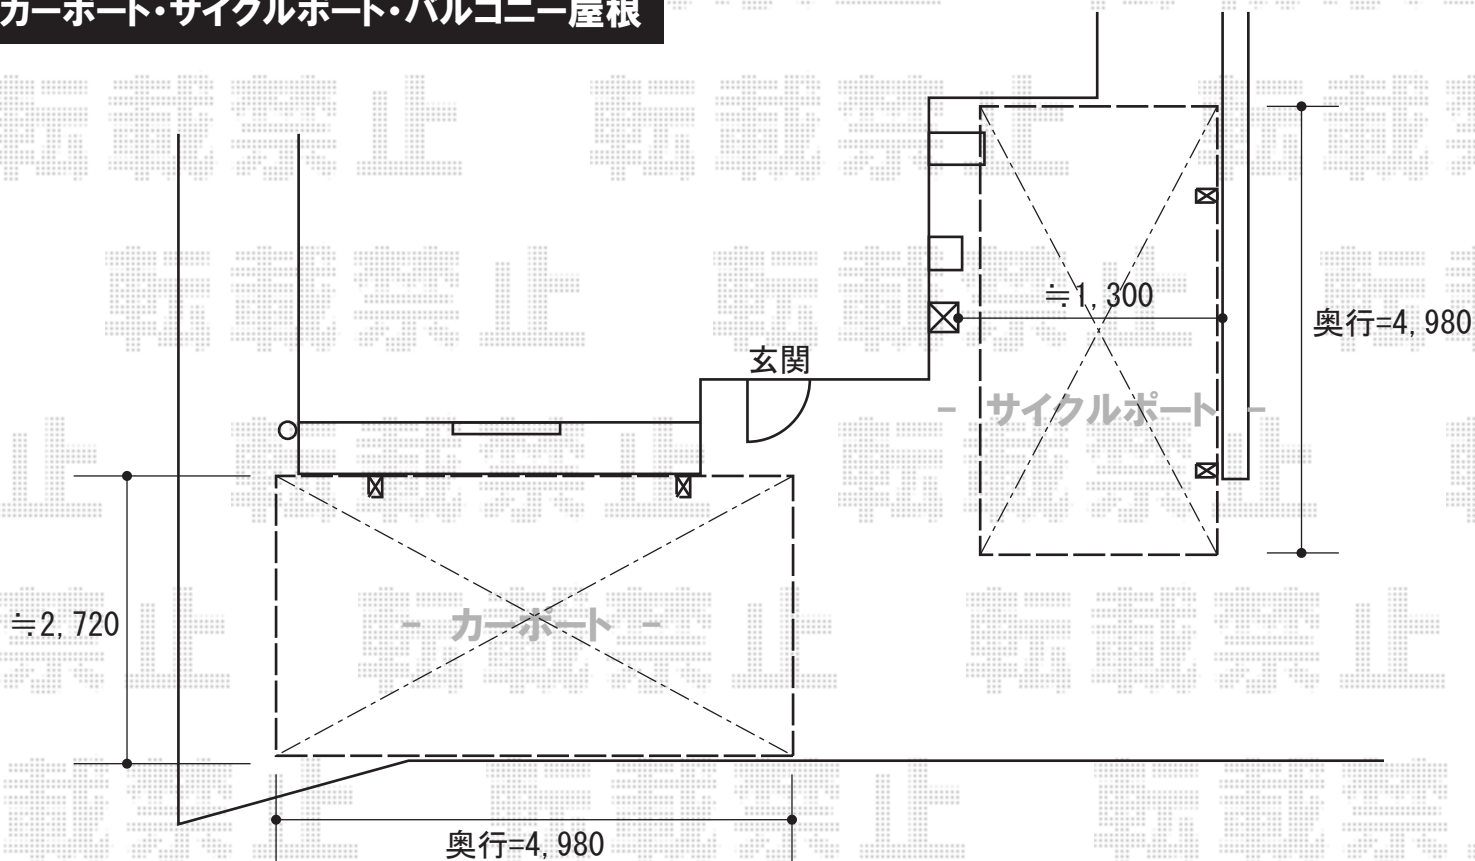

カーポート・サイクルポート・バルコニー屋根

トステム レガーナポートシグマⅢ 雨樋無し 積雪～30cm対応
 幅=2,702mm
 奥行=4,980mm
 色：シャイングレー
 屋根材：ガリレポリカ（クリアマット/すりガラス調）
 柱仕様：ロング柱23仕様（有効高 約2,547mm）

トステム カーブポートシグマⅢミニ 積雪～20cm対応
 幅=1,801mm
 奥行=4,980mm
 色：シャイングレー
 屋根材：ガリレポリカ（クリアマット/すりガラス調）
 柱仕様：ロング柱23仕様（有効高 約2,300mm）

バルコニー屋根

トステム ライザーテラスⅡR型 屋根タイプ 単体 積雪～20cm対応
 間口=メーターモジュール4000（柱芯々3,800mm 屋根幅4,020mm）
 出幅=4尺（1,185mm）
 色：シャイングレー
 屋根材：ポリカーボネート（クリアマット/すりガラス調）
 柱仕様：柱奥行移動タイプ
 施工方法：下止め

現場状況や作図制限により概略図の内容と多少の違いが生じることがございます。
 施工時は、現場優先とさせて頂きたく思いますので、お立会い頂き、
 最終のご指示のほど、何卒、宜しくお願い致します。