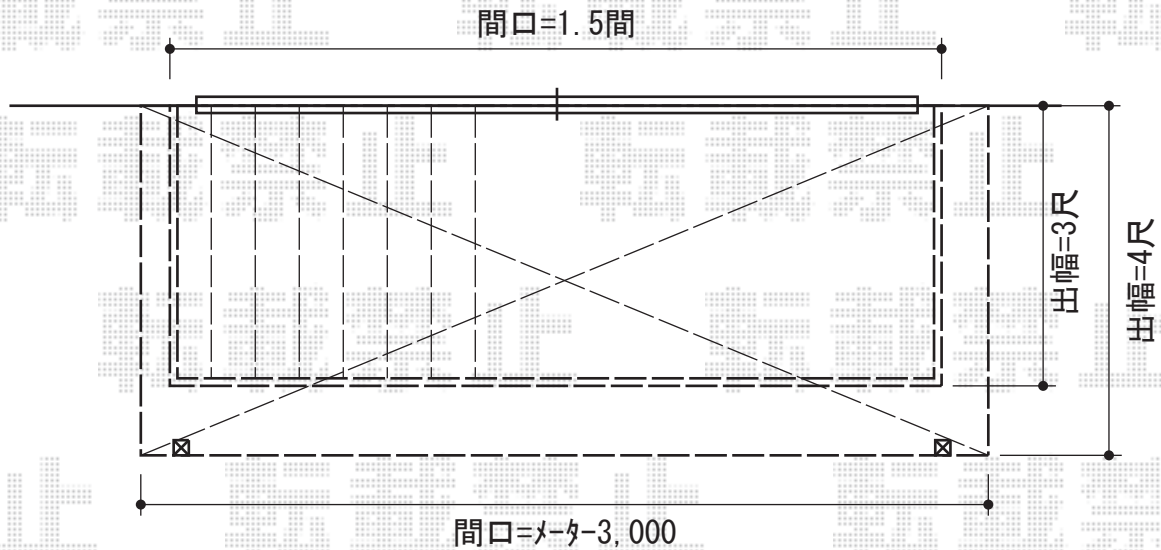

テラス屋根・ウッドデッキ

YKK AP ヴェクターテラス R型 テラスタイプ 単体 積雪~20cm対応
 間口=メーター1.5間 (柱芯々2,845mm 屋根幅3,030mm)
 出幅=4尺 (1,170mm)
 色: カームブラック
 屋根材: 熱線遮断ポリカーボネート (アースブルーマット調)
 柱仕様: 柱位置固定タイプ (柱2本)
 施工方法: 上止め
 オプション: 吊り下げ物干し ロング 2本入

YKK AP リウッドデッキII 単体
 間口=標準1.5間 (2,784mm)
 出幅=3尺 (940mm)
 色: (床板: レッドブラウン/束柱: カームブラック)
 床板: 縦貼り
 束柱: KSタイプ (400~500mm)

現場状況や作図制限により概略図の内容と多少の違いが生じることがございます。
 施工時は、現場優先とさせていただきますので、お立会い頂き、
 最終のご指示のほど、何卒、宜しくお願い致します。