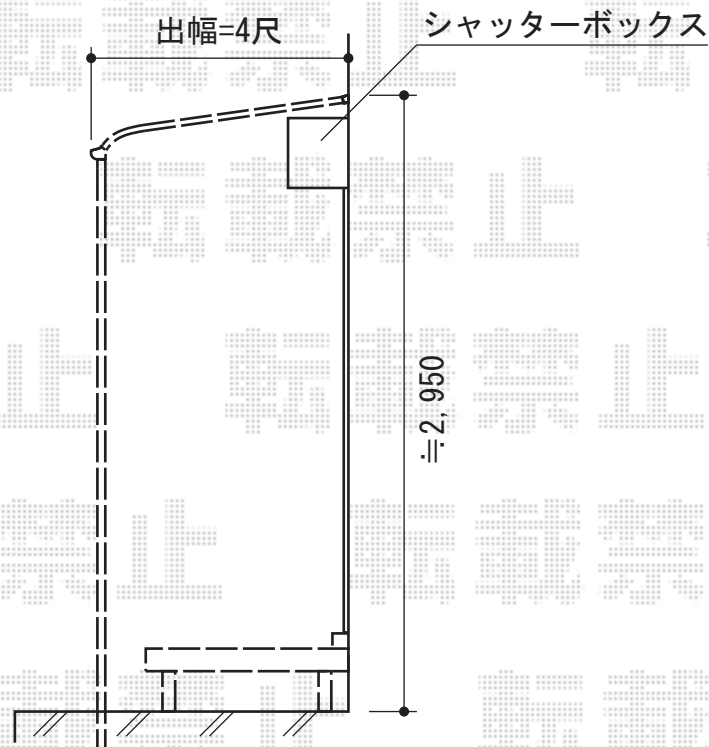

テラス屋根・ウッドデッキ

YKK AP ヴェクターテラス R型 テラスタイプ 単体 積雪~20cm対応
 間口=メーター1.5間 (柱芯々2,845mm 屋根幅3,030mm)
 出幅=4尺 (1,170mm)
 色: カームブラック
 屋根材: 熱線遮断ポリカーボネート (アースブルーマット調)
 柱仕様: 柱位置固定タイプ (柱2本)
 施工方法: 上止め
 オプション: 吊り下げ物干し ロング 2本入

YKK AP リウッドデッキII 単体
 間口=標準1.5間 (2,784mm)
 出幅=3尺 (940mm)
 色: (床板: レッドブラウン/束柱: カームブラック)
 床板: 縦貼り
 束柱: KSタイプ (400~500mm)

現場状況や作図制限により概略図の内容と多少の違いが生じることがございます。
 施工時は、現場優先とさせていただきますので、お立会い頂き、
 最終のご指示のほど、何卒、宜しくお願い致します。