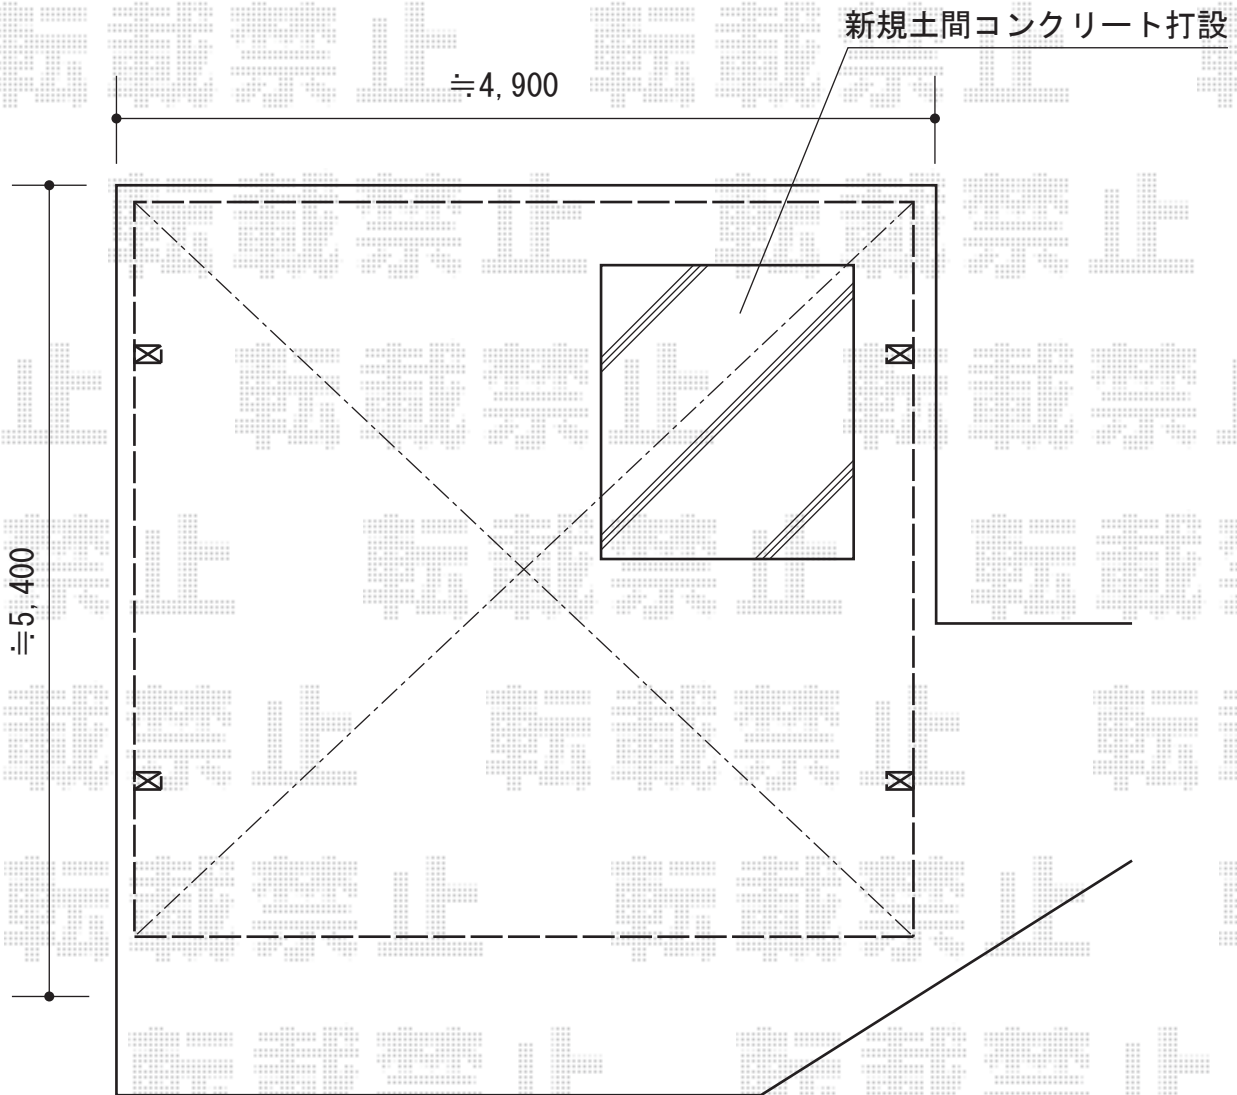

プレシオSPORT M合掌 積雪~20cm対応

Value Select プレシオSPORT M合掌 積雪~20cm対応
幅=4,814mm
奥行=5,052mm
色：ノーブルステン
屋根材：ポリカーボネート（スカイブルー）
柱仕様：ハイルーフ仕様（有効高 約2,250mm）

現場状況や作図制限により概略図の内容と多少の違いが生じることがございます。
施工時は、現場優先とさせて頂きたく思いますので、お立会い頂き、
最終のご指示のほど、何卒、宜しくお願い致します。