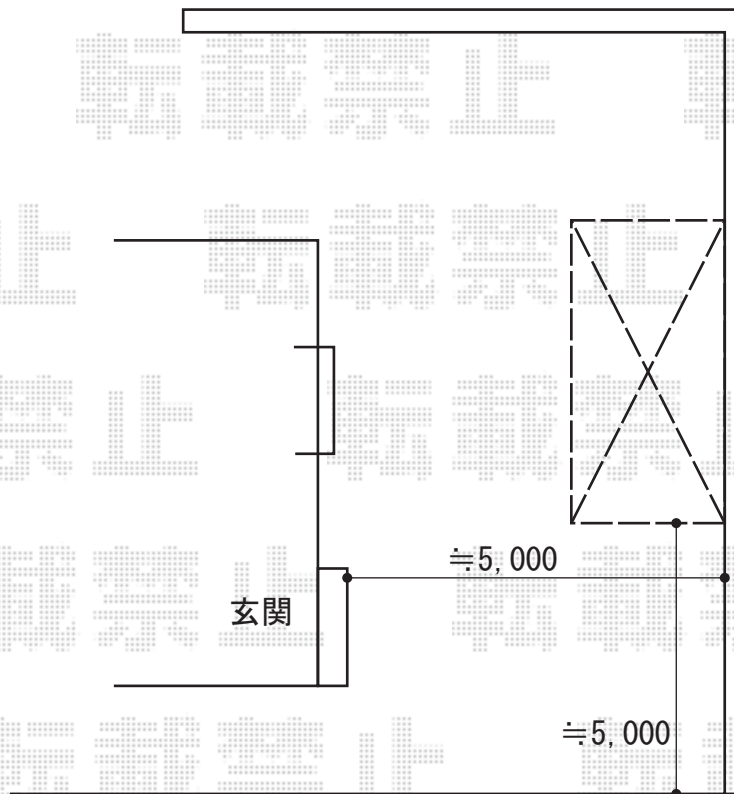

# カーブポートシグマⅢ 積雪～30cm対応

トステム カーブポートシグマⅢ 積雪～30cm対応  
幅=2,401mm  
奥行=4,980mm  
色：シャイングレー  
屋根材：ガリレポリカ（クリアマット/すりガラス調）  
柱仕様：ロング柱23仕様（有効高 約2,300mm）

TOEX プリレオR5型 片開き 柱使用  
本体1枚（W×H）=W900×H1,000mm  
色：シャイングレー  
錠：シリンダーRD錠  
開き：開き

現場状況や作図制限により概略図の内容と多少の違いが生じることがございます。  
施工時は、現場優先とさせて頂きたく思いますので、お立会い頂き、  
最終のご指示のほど、何卒、宜しくお願い致します。

EX-SHOP  
HTTP://WWW.EX-SHOP.NET

担当：越智