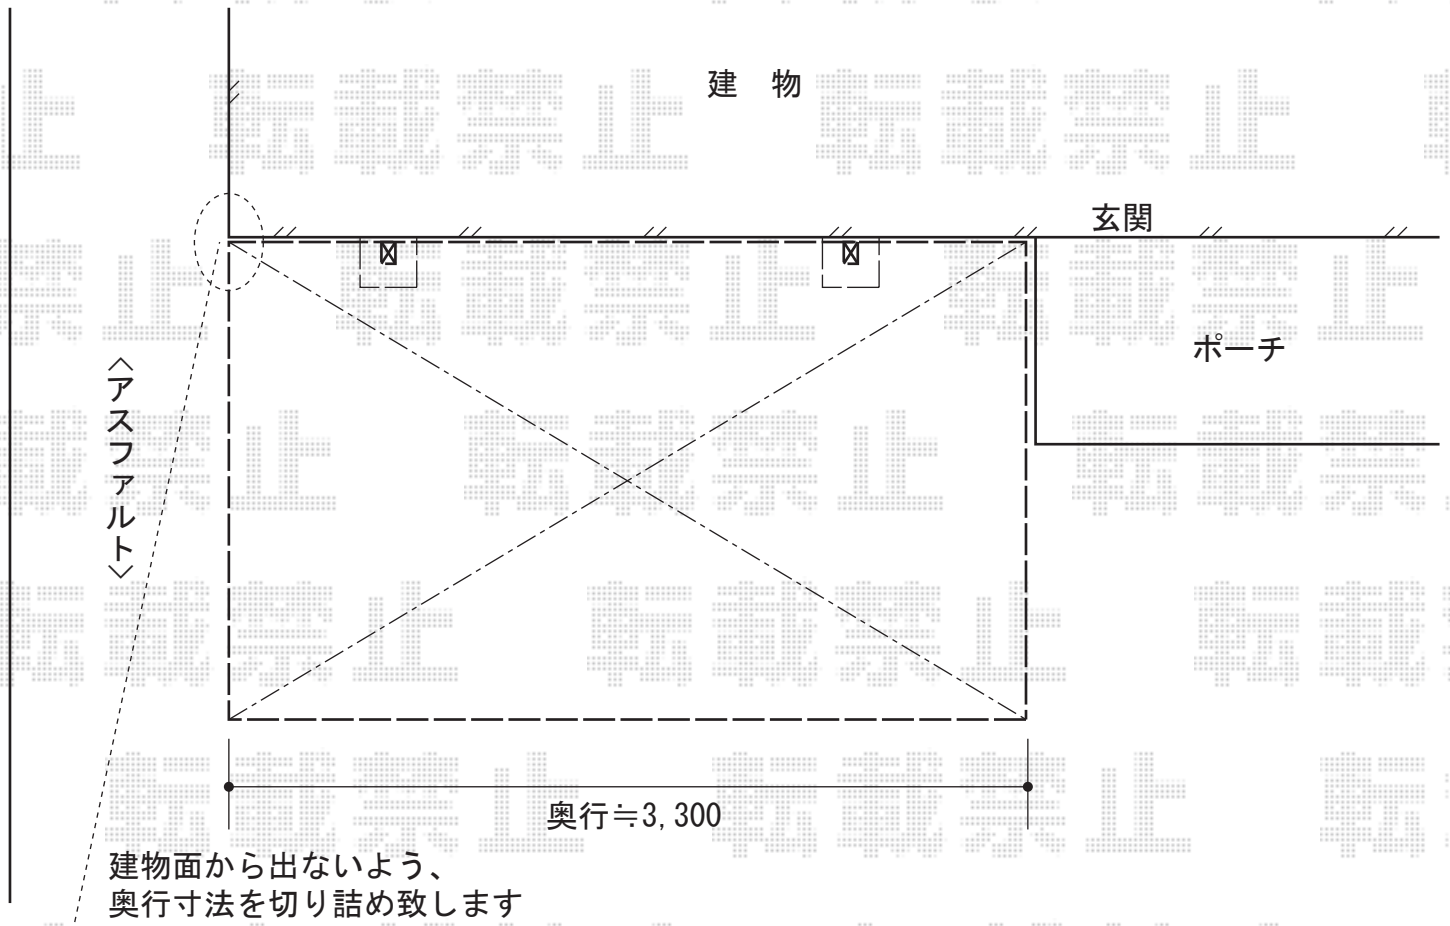

カーブパークシグマIII オープンタイプ 積雪～30cm対応

トステム カーブパークシグマIII オープンタイプ 積雪～30cm対応
幅=1,801mm
奥行=4,274mm
色：シャイングレー
屋根材：ポリカーボネート（ブルースモーク）
柱仕様：標準柱仕様（有効高 約1,812mm）

現場状況や作図制限により概略図の内容と多少の違いが生じることがございます。
施工時は、現場優先とさせて頂きたく思いますので、お立会い頂き、
最終のご指示のほど、何卒、宜しくお願い致します。