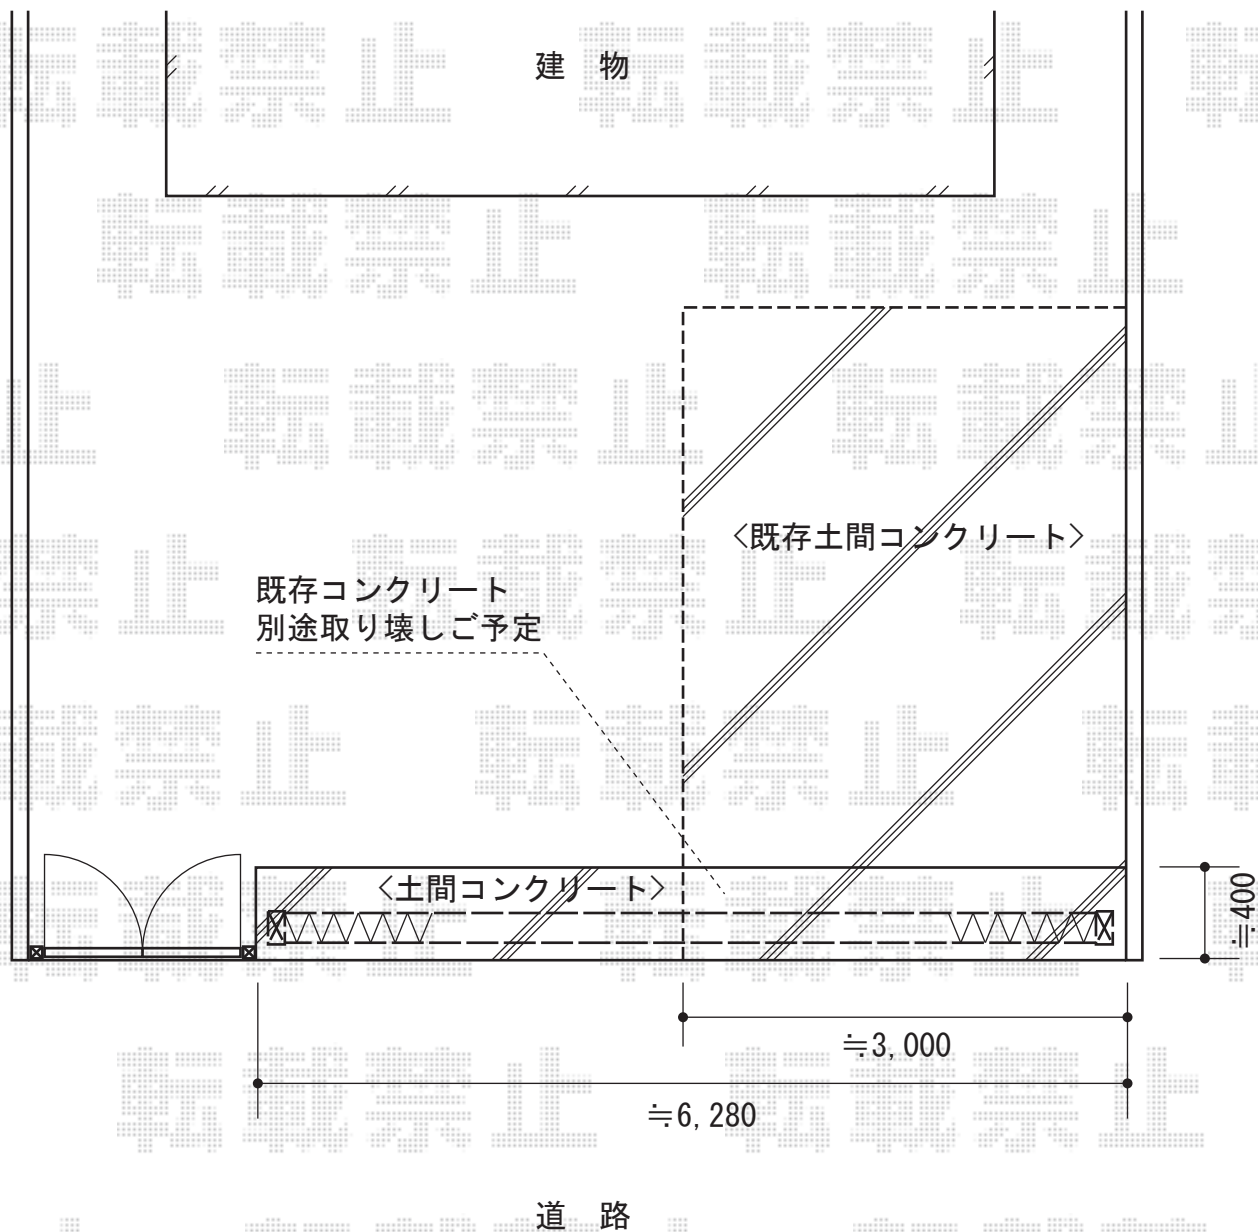

トリップゲート PB型 ノンレール 両開き

Value Select トリップゲート PB型 ノンレール 両開き
開口幅=6,376mm
全幅=6,476mm
たたみ幅=373.5mm×2
高さ=1,200mm
色：ダークブロンズ
キャスター数：4
落棒数：4

現場状況や作図制限により概略図の内容と多少の違いが生じることがございます。
施工時は、現場優先とさせて頂きたく思いますので、お立会い頂き、
最終のご指示のほど、何卒、宜しくお願い致します。