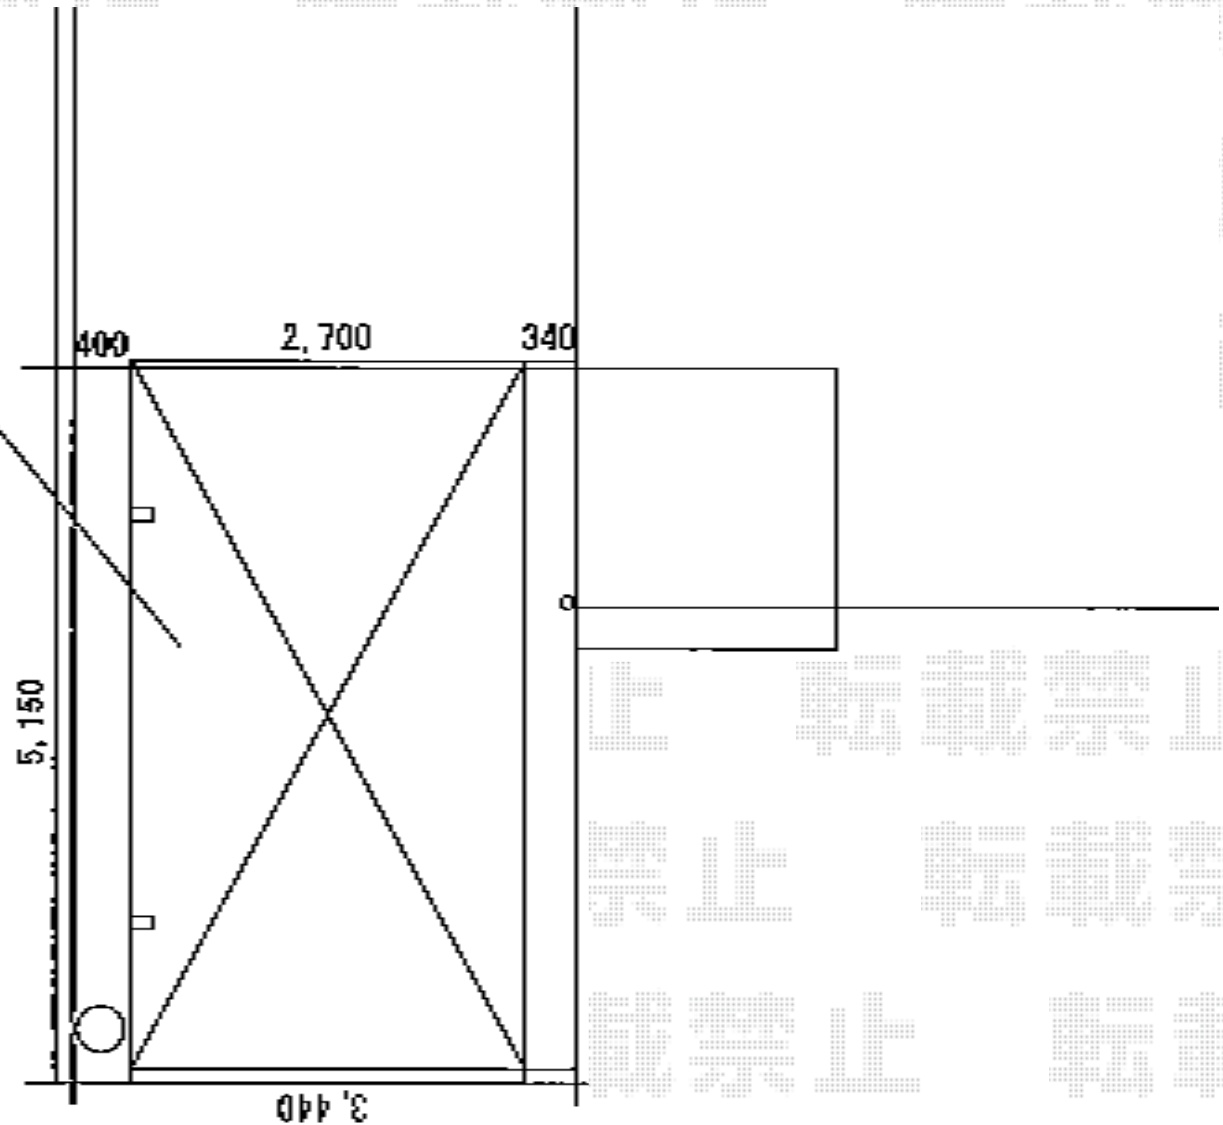

プレシオSPORT 積雪～20cm対応

Value Select プレシオSPORT 積雪～20cm対応
幅=2,700mm
奥行=5,052mm
色：ノーブルステン
屋根材：熱線遮断ポリカーボネート
(スカイブルーマット調)
柱仕様：ハイルーフ仕様 (有効高 約2,250mm)

現場状況や作図制限により概略図の内容と多少の違いが生じることがございます。
施工時は、現場優先とさせて頂きたく思いますので、お立会い頂き、
最終のご指示のほど、何卒、宜しくお願い致します。