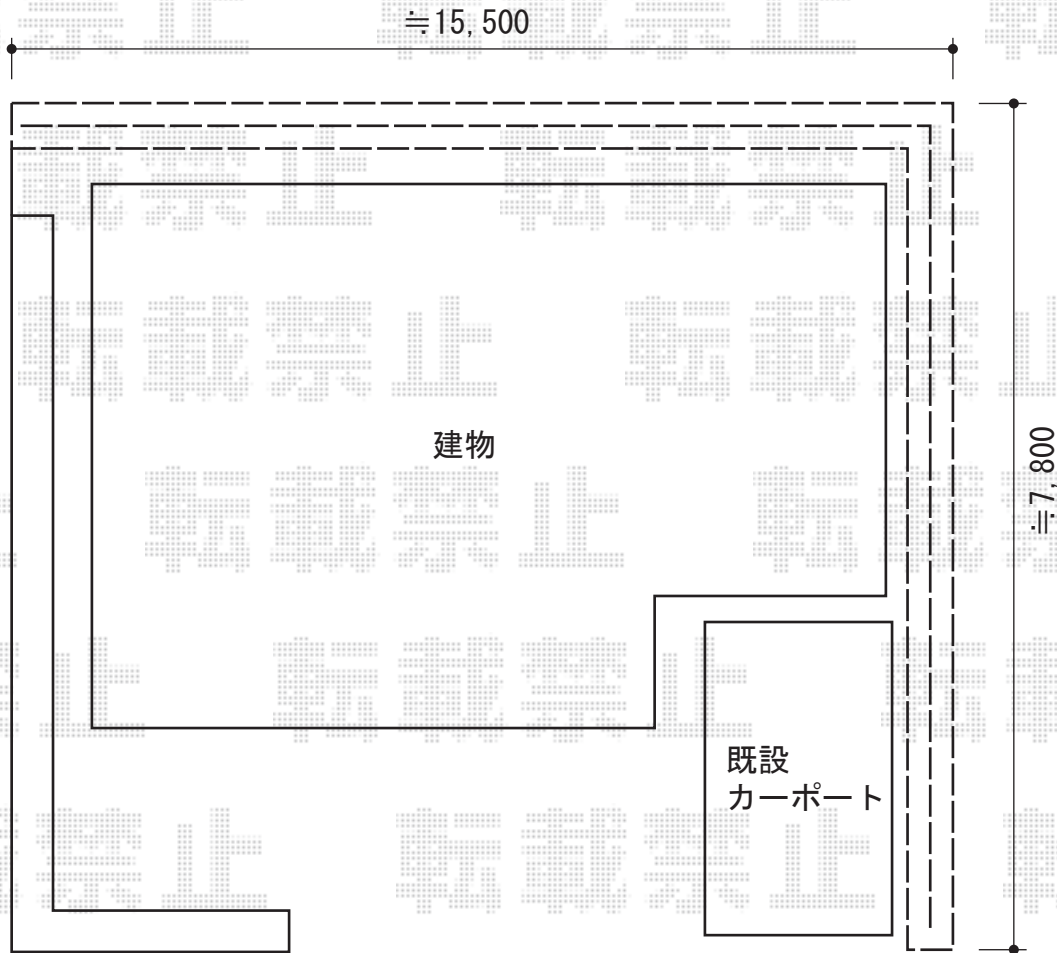

ハイグリッドフェンスN8型 フリーポールタイプ

TOEX ハイグリッドフェンスN8型 フリーポールタイプ
本体1枚 (W×H) = (2,000mm×1,000mm) ×12枚
アルミ形材柱 : T-10×13本
コーナー継手 : T-10×1
小口キャップ : T-10×1
色 : シヤイングレー

現場状況や作図制限により概略図の内容と多少の違いが生じることがございます。
施工時は、現場優先とさせて頂きたく思いますので、お立会い頂き、
最終のご指示のほど、何卒、宜しくお願い致します。