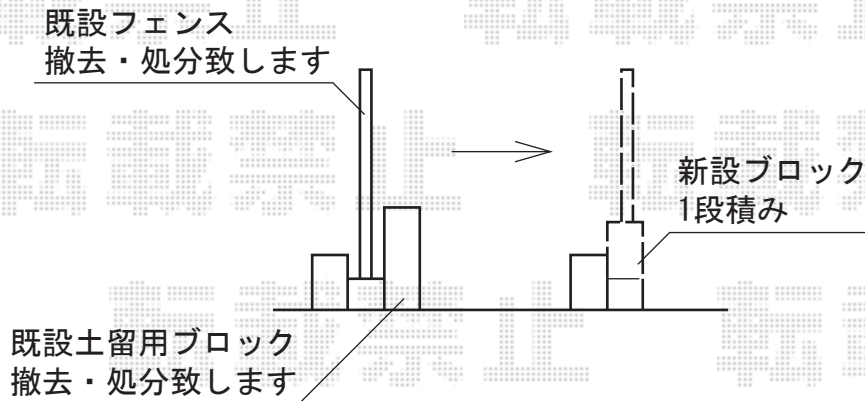

ハイグリッドフェンスN8型 フリーポールタイプ

TOEX ハイグリッドフェンスN8型 フリーポールタイプ
本体1枚 (W×H) = (2,000mm×1,000mm) ×12枚
アルミ形材柱 : T-10×13本
コーナー継手 : T-10×1
小口キャップ : T-10×1
色 : シヤイングレー

現場状況や作図制限により概略図の内容と多少の違いが生じることがございます。
施工時は、現場優先とさせて頂きたく思いますので、お立会い頂き、
最終のご指示のほど、何卒、宜しくお願い致します。