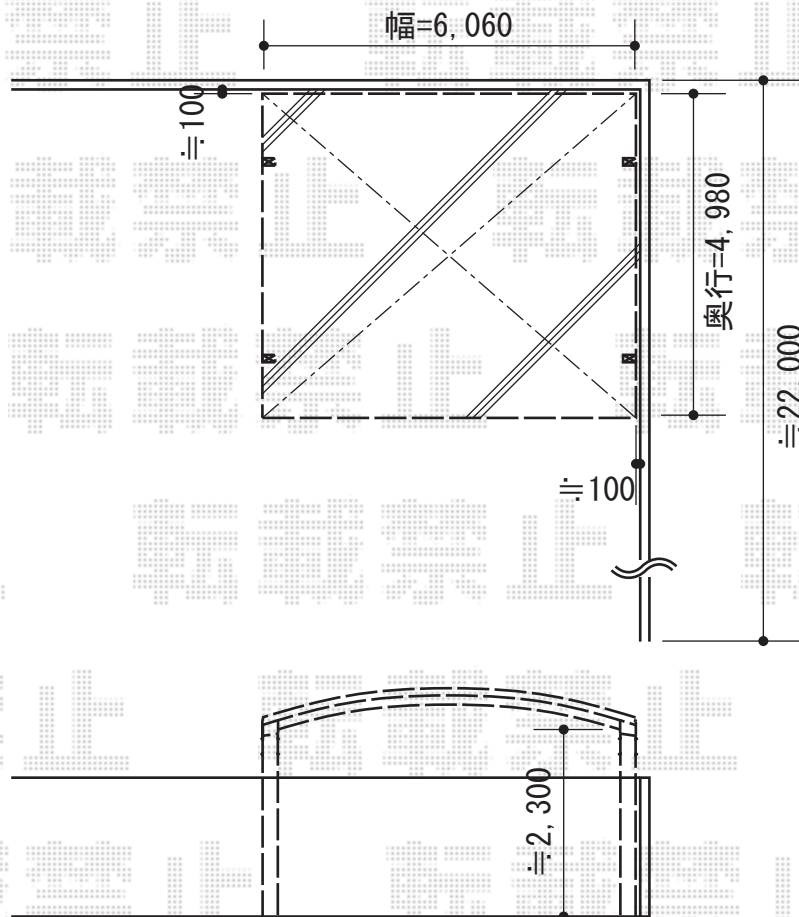

カーブポートシグマIII ワイド 積雪~30cm対応

トステム カーブポートシグマIII ワイド 積雪~30cm対応
幅=6,060mm
奥行=4,980mm
色：シャイングレー
屋根材：ガリレポリカ（クリアマット/すりガラス調）
柱仕様：ロング柱23仕様（有効高 約2,300mm）

トステム 【仮】収納式物干し 標準タイプ 2本入り
色：シャイングレー

現場状況や作図制限により概略図の内容と多少の違いが生じることがございます。
施工時は、現場優先とさせて頂きたく思いますので、お立会い頂き、
最終のご指示のほど、何卒、宜しくお願い致します。