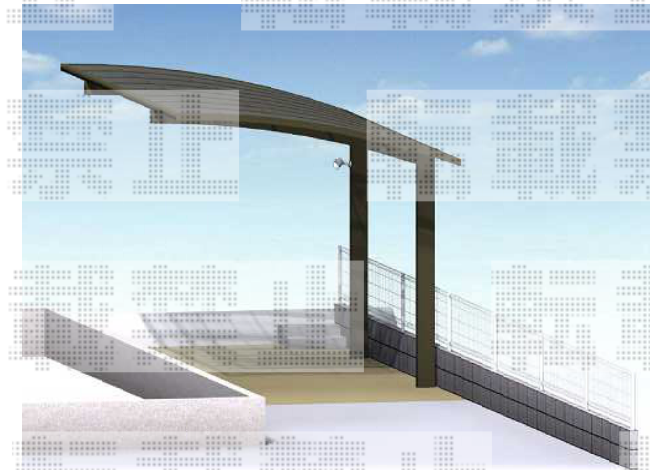

レグナスポーツシグマ III積雪～30cm対応

トステム レグナスポーツシグマ III積雪～30cm対応

幅=3,009mm

奥行=4,982mm

色：オータムブラウン

屋根材：熱線吸収アクアポリカーボネート（ライトブルー）

柱仕様：ロング柱28仕様（有効高 約2,800mm）

現場状況や作図制限により概略図の内容と多少の違いが生じることがございます。
施工時は、現場優先とさせて頂きたく思いますので、お立会い頂き、
最終のご指示のほど、何卒、宜しくお願い致します。