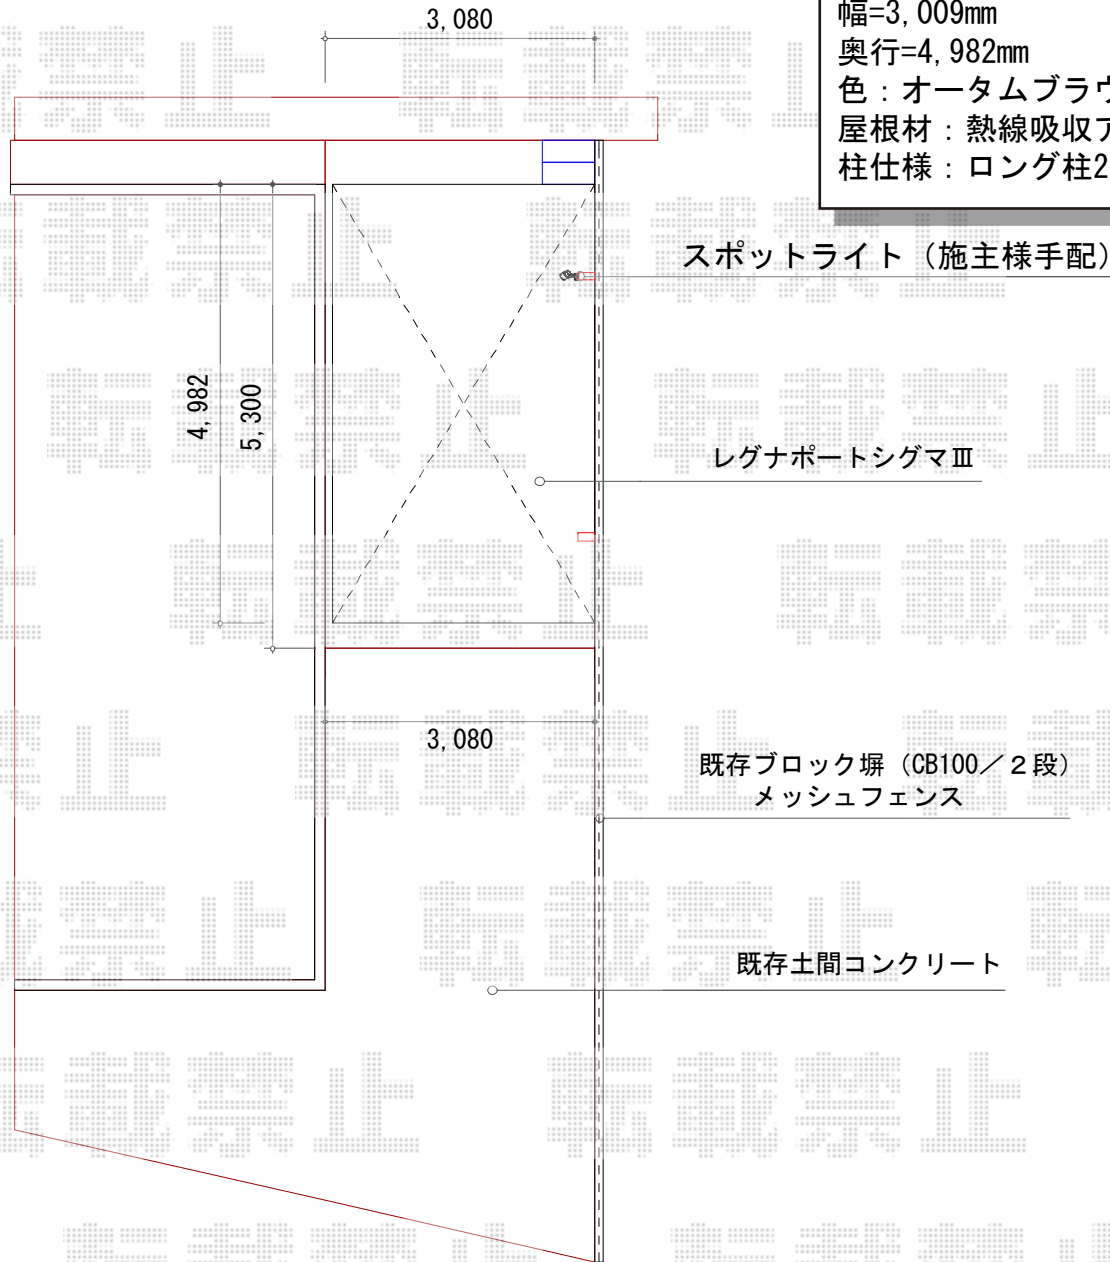

レグナスポーツシグマ III積雪～30cm対応

トステム レグナスポーツシグマ III積雪～30cm対応

幅=3,009mm

奥行=4,982mm

色：オータムブラウン

屋根材：熱線吸収アクアポリカーボネート（ライトブルー）

柱仕様：ロング柱28仕様（有効高 約2,800mm）

現場状況や作図制限により概略図の内容と多少の違いが生じることがございます。
施工時は、現場優先とさせて頂きたく思いますので、お立会い頂き、
最終のご指示のほど、何卒、宜しくお願い致します。