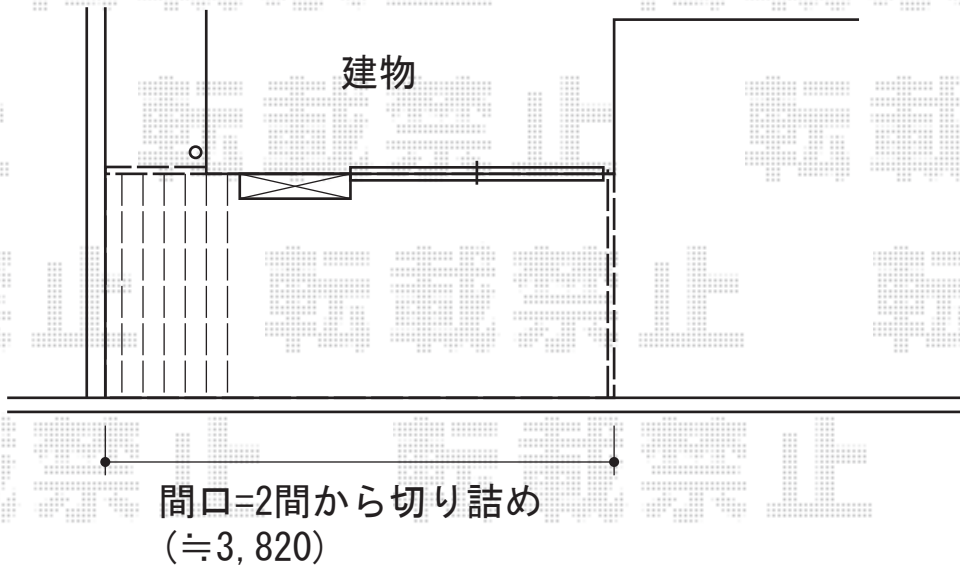

リウッドデッキII 単体

YKK AP リウッドデッキII 単体
間口=ワイド2.0間 (3,998mm)
出幅=6尺 (1,850mm)
色：レッドブラウン/束柱色：カームブラック
床板：縦貼り
束柱：KSタイプ (H400~500)

現場状況や作図制限により概略図の内容と多少の違いが生じることがございます。
施工時は、現場優先とさせていただきますので、お立会い頂き、
最終のご指示のほど、何卒、宜しくお願い致します。