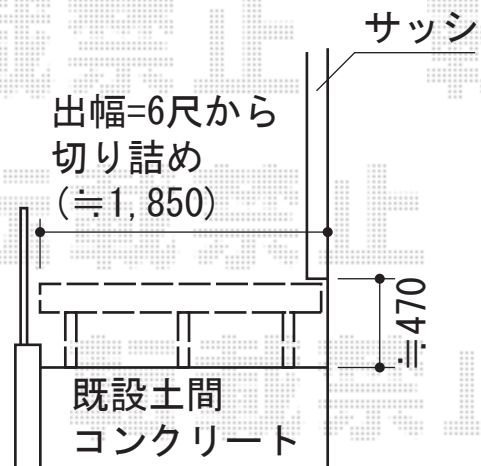

リウッドデッキII 単体

YKK AP リウッドデッキII 単体
間口=ワイド2.0間 (3,998mm)
出幅=6尺 (1,850mm)
色：レッドブラウン/束柱色：カームブラック
床板：縦貼り
束柱：KSタイプ (H400~500)

現場状況や作図制限により概略図の内容と多少の違いが生じることがございます。
施工時は、現場優先とさせていただきますので、お立会い頂き、
最終のご指示のほど、何卒、宜しくお願い致します。