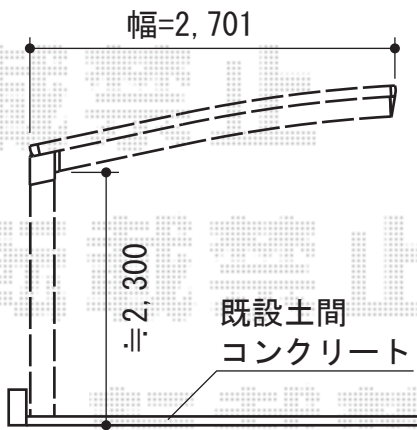

カーブポートシグマIII 積雪～30cm対応

トステム カーブポートシグマIII 積雪～30cm対応

幅=2,701mm

奥行=4,980mm

色：シャイングレー

屋根材：ガリレポリカ（クリアマット/すりガラス調）

柱仕様：ロング柱23仕様（有効高 約2,300mm）

トステム サイドパネル 1段 H800 50タイプ・ロング柱23用