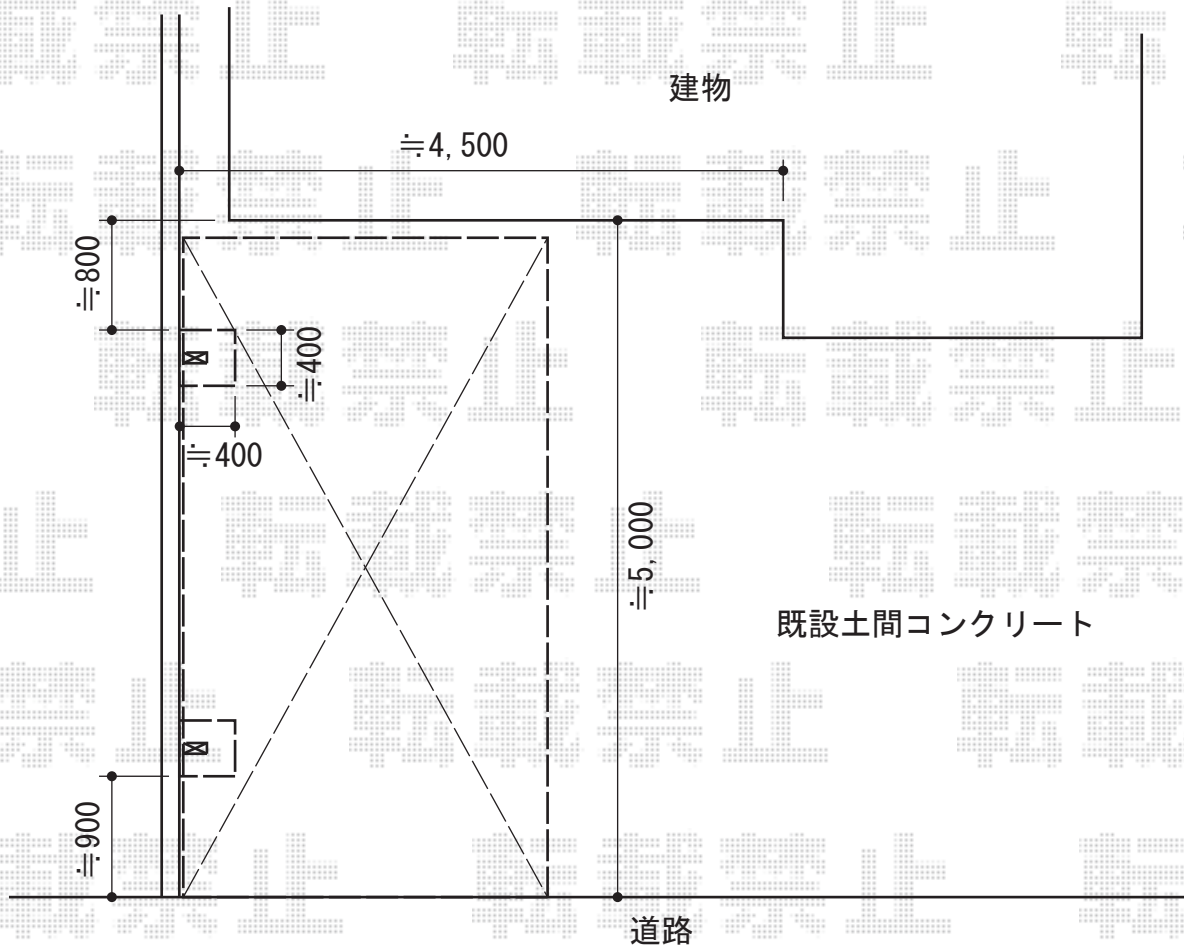

カーブポートシグマIII 積雪～30cm対応

トステム カーブポートシグマIII 積雪～30cm対応

幅=2,701mm

奥行=4,980mm

色：シャイングレー

屋根材：ガリレポリカ（クリアマット/すりガラス調）

柱仕様：ロング柱23仕様（有効高 約2,300mm）

トステム サイドパネル 1段 H800 50タイプ・ロング柱23用

色：シャイングレー

パネル材：ガリレポリカ（クリアマット/すりガラス調）

現場状況や作図制限により概略図の内容と多少の違いが生じることがございます。
 施工時は、現場優先とさせて頂きたく思いますので、お立会い頂き、
 最終のご指示のほど、何卒、宜しくお願い致します。

EX-SHOP
[HTTP://WWW.EX-SHOP.NET](http://www.ex-shop.net)

担当：三宅