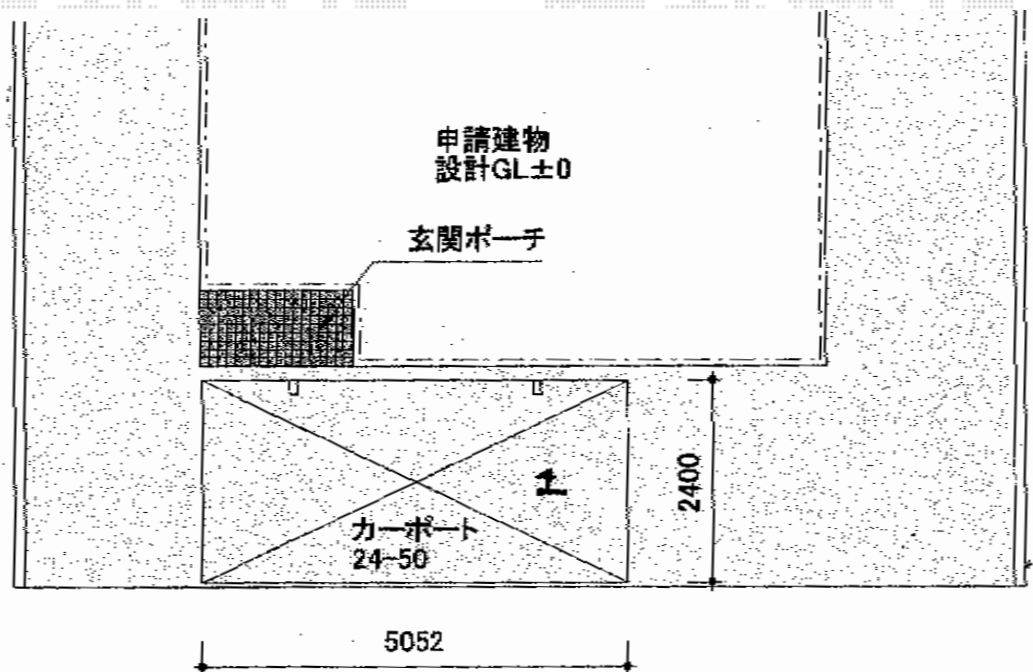

プレシオSPORT 積雪~20cm対応

Value Select プレシオSPORT 積雪~20cm対応
幅=2,400mm
奥行=5,052mm
色：ノーブルステン
屋根材：ポリカーボネート（スカイブルー）
柱仕様：標準柱仕様（有効高 約1,800mm）

現場状況や作図制限により概略図の内容と多少の違いが生じることがございます。
施工時は、現場優先とさせて頂きたく思いますので、お立会い頂き、
最終のご指示のほど、何卒、宜しくお願い致します。