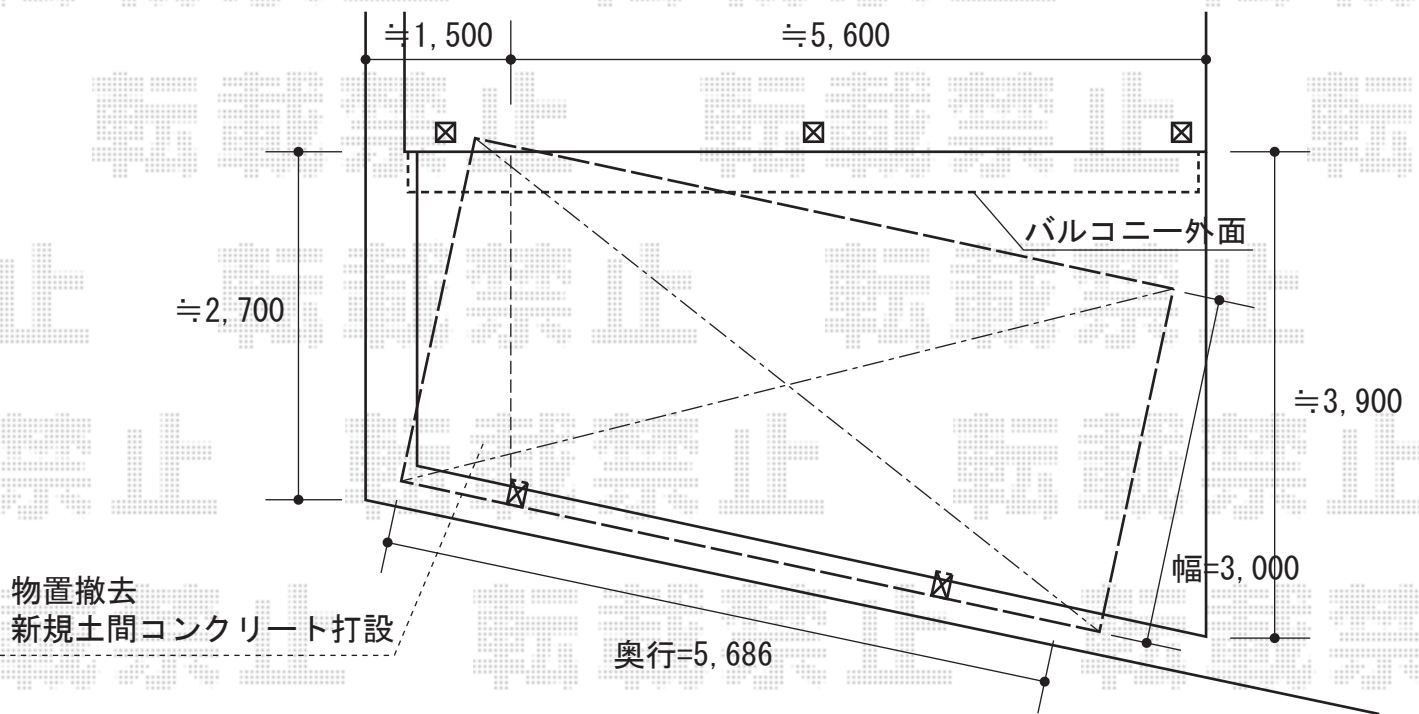

# カーブポートシグマIII 積雪～30cm対応

トステム カーブポートシグマIII 積雪～30cm対応  
幅=3,000mm  
奥行=5,686mm  
色：シャイングレー  
屋根材：ポリカーボネート（ブルースモーク）  
柱仕様：ロング柱23仕様（有効高 約2,300mm）

現場状況や作図制限により概略図の内容と多少の違いが生じることがございます。  
施工時は、現場優先とさせて頂きたく思いますので、お立会い頂き、  
最終のご指示のほど、何卒、宜しくお願い致します。