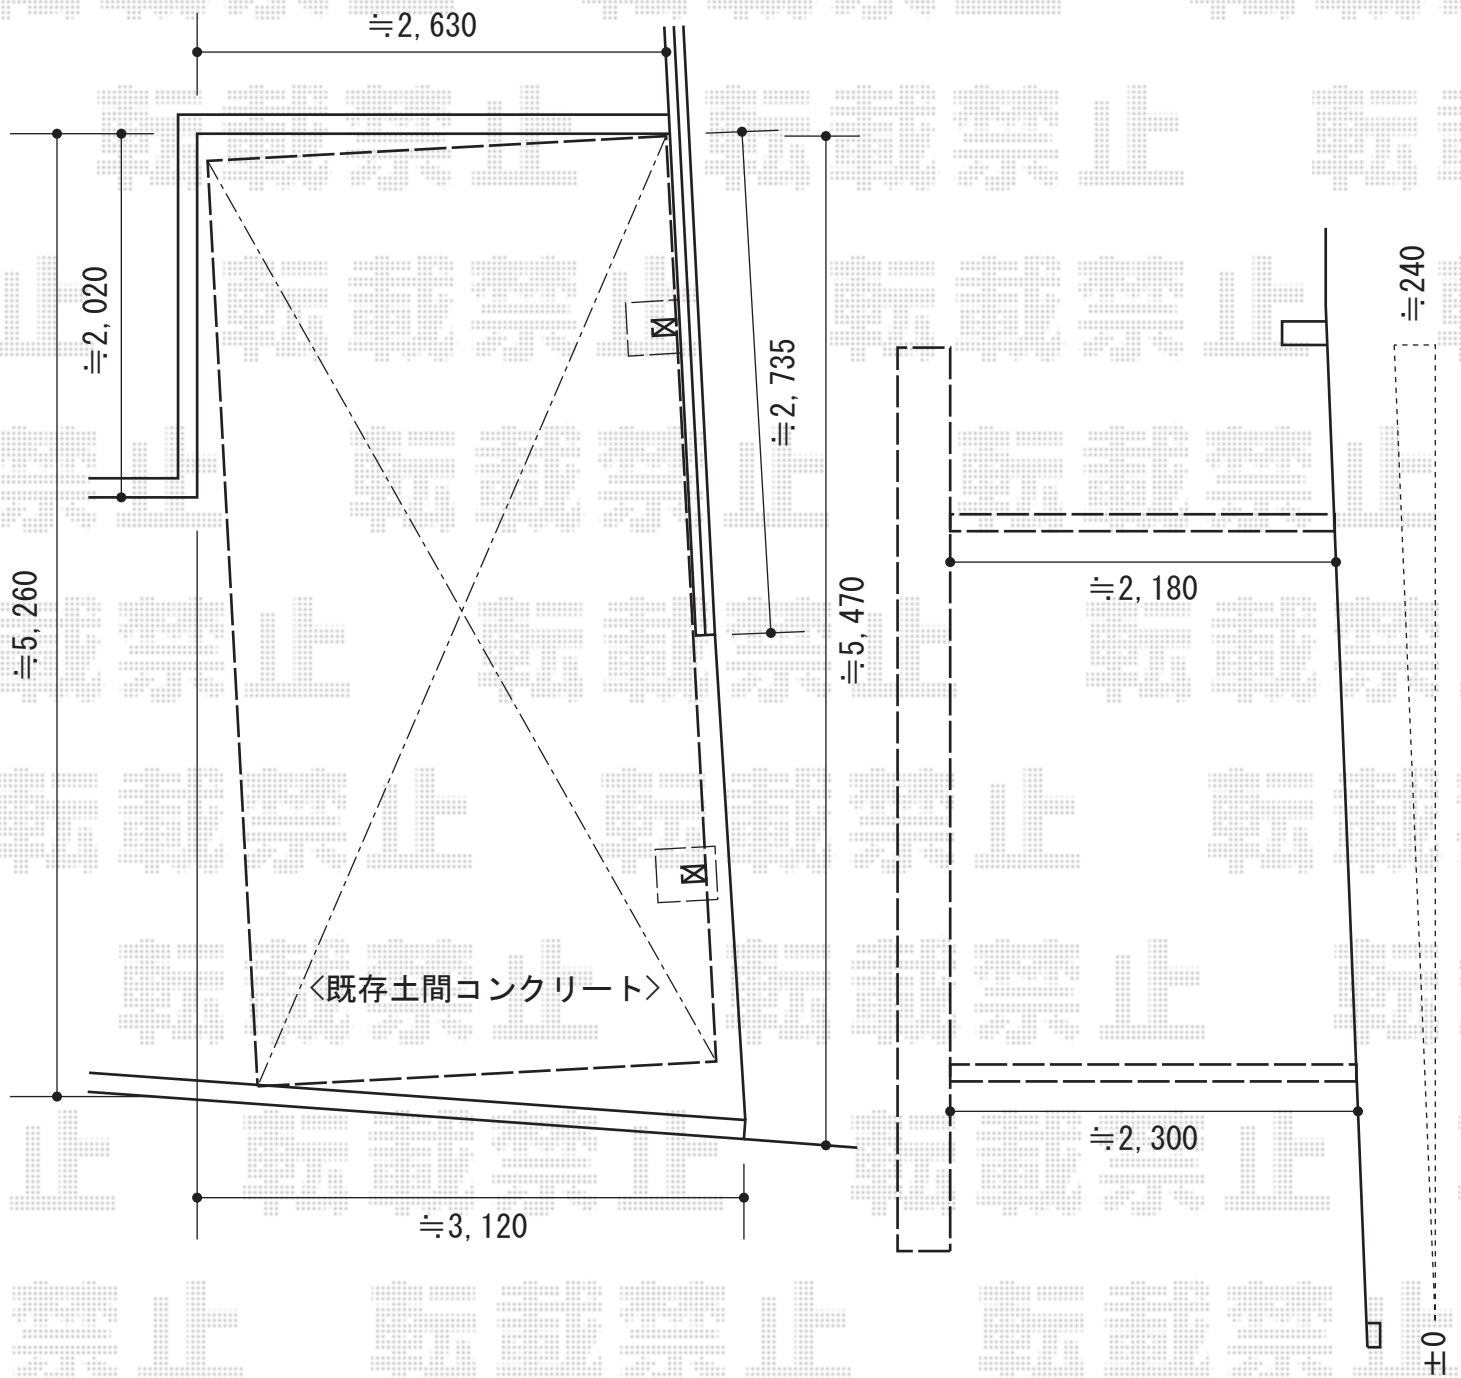

カーブポートシグマIII 積雪～30cm対応

トステム カーブポートシグマIII 積雪～30cm対応

幅=2,551mm

奥行=4,980mm

色：シャイングレー

屋根材：熱線吸収アクアポリカーポネート（ライトブルー）

柱仕様：ロング柱23仕様（有効高 約2,300mm）

現場状況や作図制限により概略図の内容と多少の違いが生じることがございます。
 施工時は、現場優先とさせて頂きたく思いますので、お立会い頂き、
 最終のご指示のほど、何卒、宜しくお願い致します。