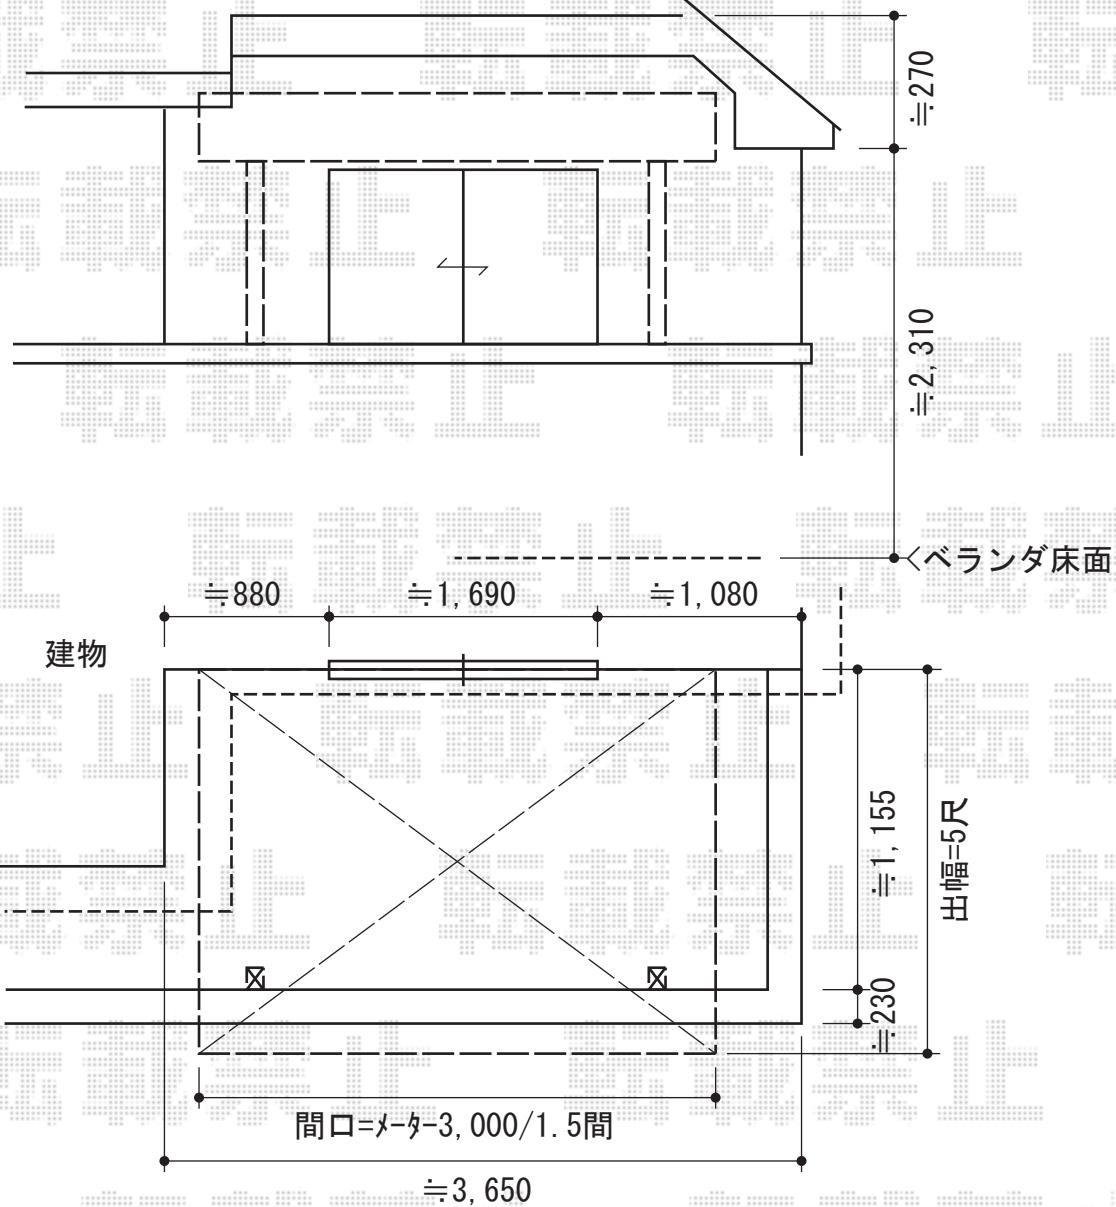

ライザーテラスII R型 屋根タイプ 単体 積雪～20cm対応

- ①システム ライザーテラスII R型
 屋根タイプ 単体 積雪～20cm対応
 間口=メ-タ-3,000 (柱芯々2,800mm 屋根幅3,020mm)
 出幅=5尺 (1,485mm)
 色: シャイングレー
 屋根材: ポリカーボネート (クリアマット/すりガラス調)
 柱仕様: 柱奥行移動タイプ (柱2本)
 施工方法: 下止め