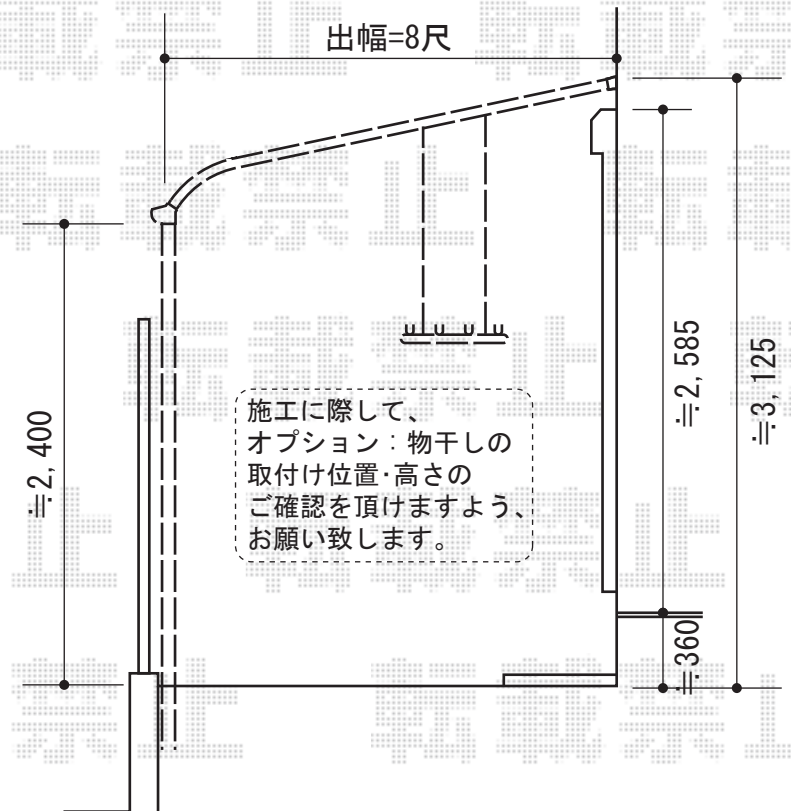

ライザーテラスII R型 テラスタイプ 単体 積雪～20cm対応

トステム ライザーテラスII R型 テラスタイプ 単体 積雪～20cm対応  
 間口=関東間2.0間 (柱芯々3,440mm 屋根幅3,660mm) 出幅=8尺 (2,385mm)  
 色：シャイングレー 屋根材：ポリカーボネート (ブルースモーク)  
 柱仕様：柱位置固定タイプ  
 施工方法：上止め  
 オプション：吊り下げ物干し 標準 ロング 2本入 +取付棧