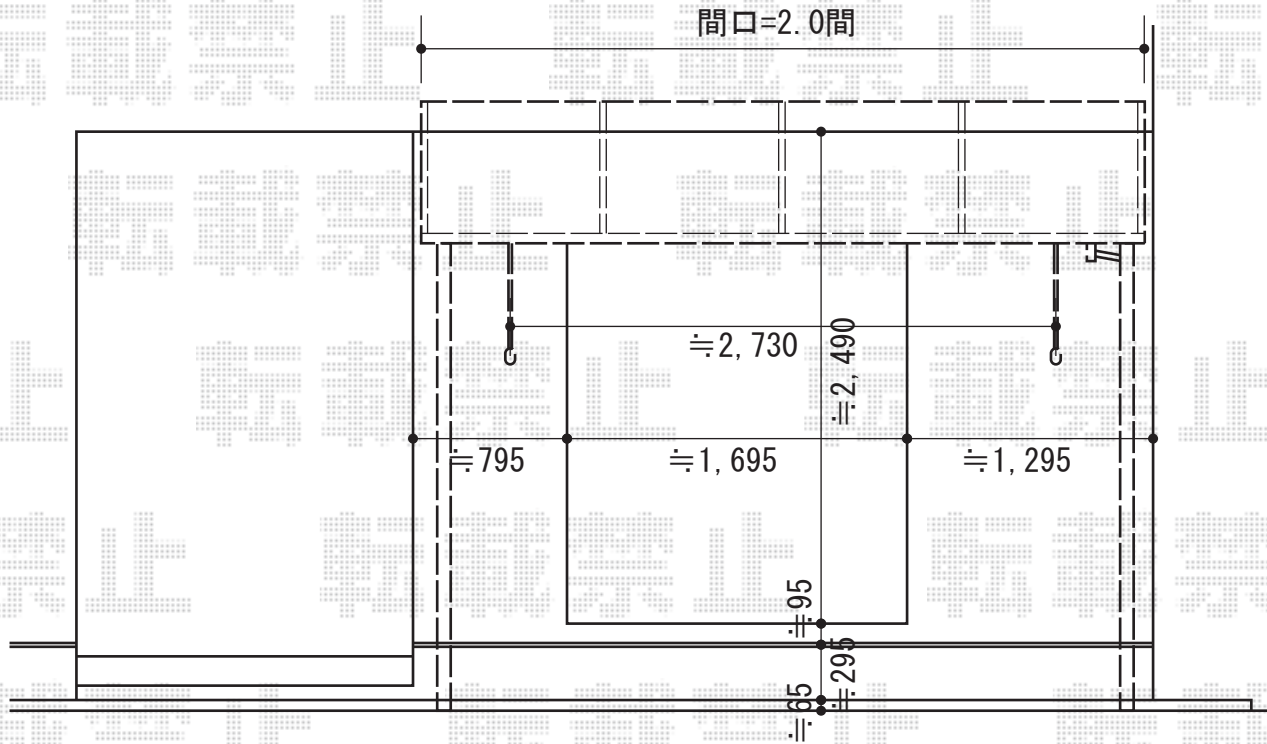

ライザーテラスII R型 テラスタイプ 単体 積雪～20cm対応

トステム ライザーテラスII R型 テラスタイプ 単体 積雪～20cm対応  
 間口=関東間2.0間 (柱芯々3,440mm 屋根幅3,660mm) 出幅=8尺 (2,385mm)  
 色：シャイングレー 屋根材：ポリカーボネート (ブルースモーク)  
 柱仕様：柱位置固定タイプ  
 施工方法：上止め  
 オプション：吊り下げ物干し 標準 ロング 2本入 +取付棧