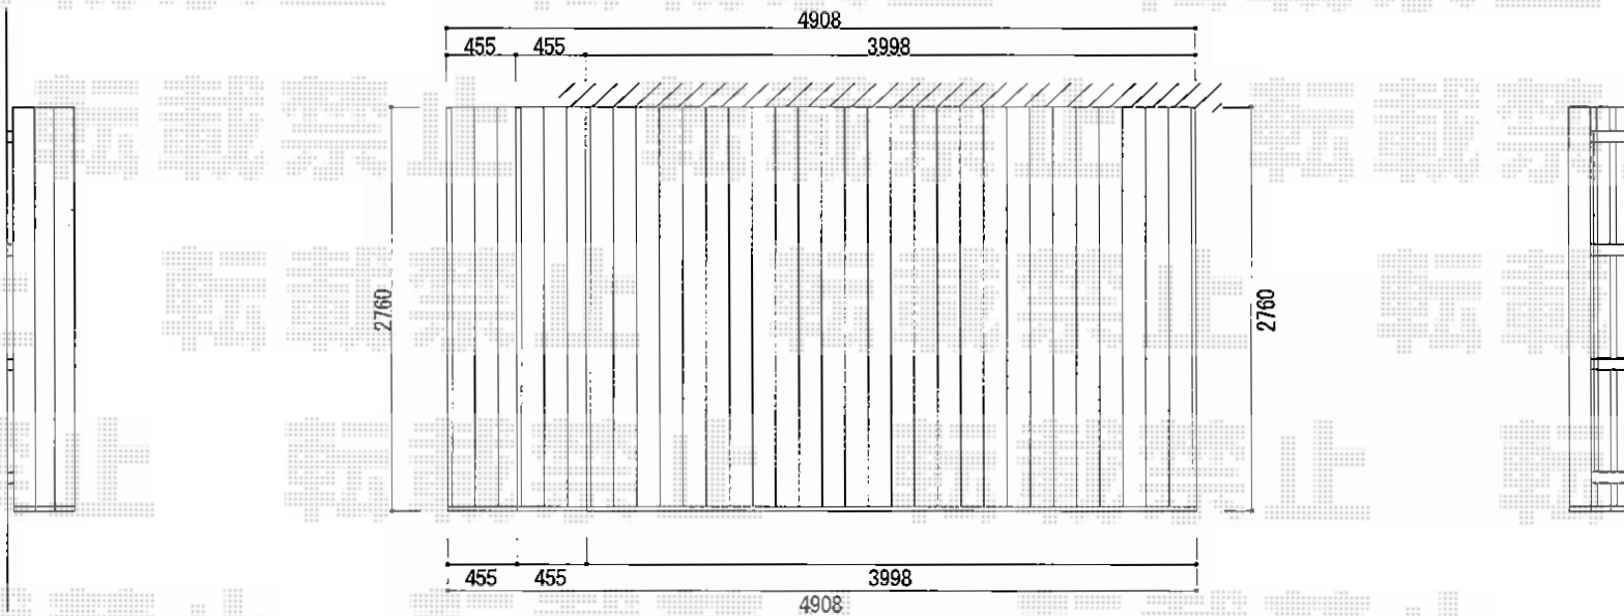

リウッドデッキII 連棟 段床2段仕様

YKK AP リウッドデッキII 連棟 段床2段仕様
間口=ワイド2.0間 (3,998mm)
出幅=9尺 (2,760mm)
色：ホワイトブラウン/束柱色：プラチナステン
床板：縦貼り
束柱：KSタイプ (H400~500)
段床2段：(455mm×2,760mm) × 2段

現場状況や作図制限により概略図の内容と多少の違いが生じることがございます。
施工時は、現場優先とさせて頂きたく思いますので、お立会い頂き、
最終のご指示のほど、何卒、宜しくお願い致します。