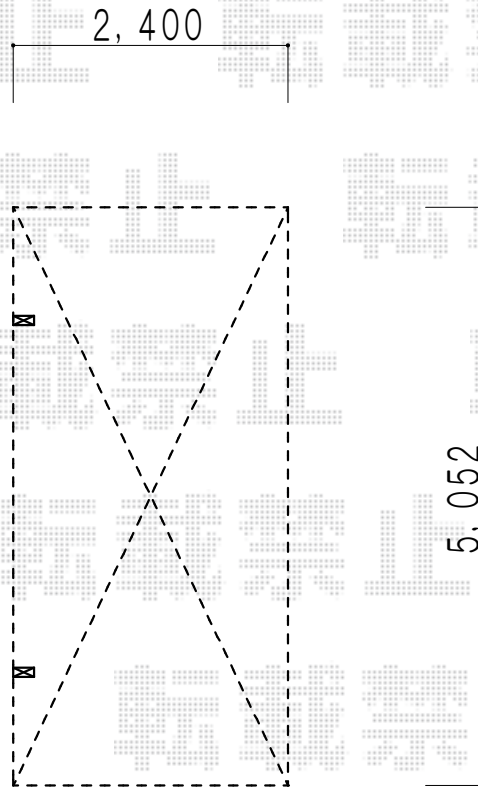

プレシオスポート 積雪～20cm対応

施工に際して、最終的な設置位置のご確認を頂けますよう、お願い致します。

Value Select プレシオスポート 積雪～20cm対応
幅=2,400mm
奥行=5,052mm
色：ノーブルステン
屋根材：ポリカーボネート（スカイブルー）
柱仕様：ハイルーフ仕様（有効高 約2,250mm）

現場状況や作図制限により概略図の内容と多少の違いが生じることがございます。
施工時は、現場優先とさせて頂きたく思いますので、お会い頂き、
最終のご指示のほど、何卒、宜しくお願い致します。