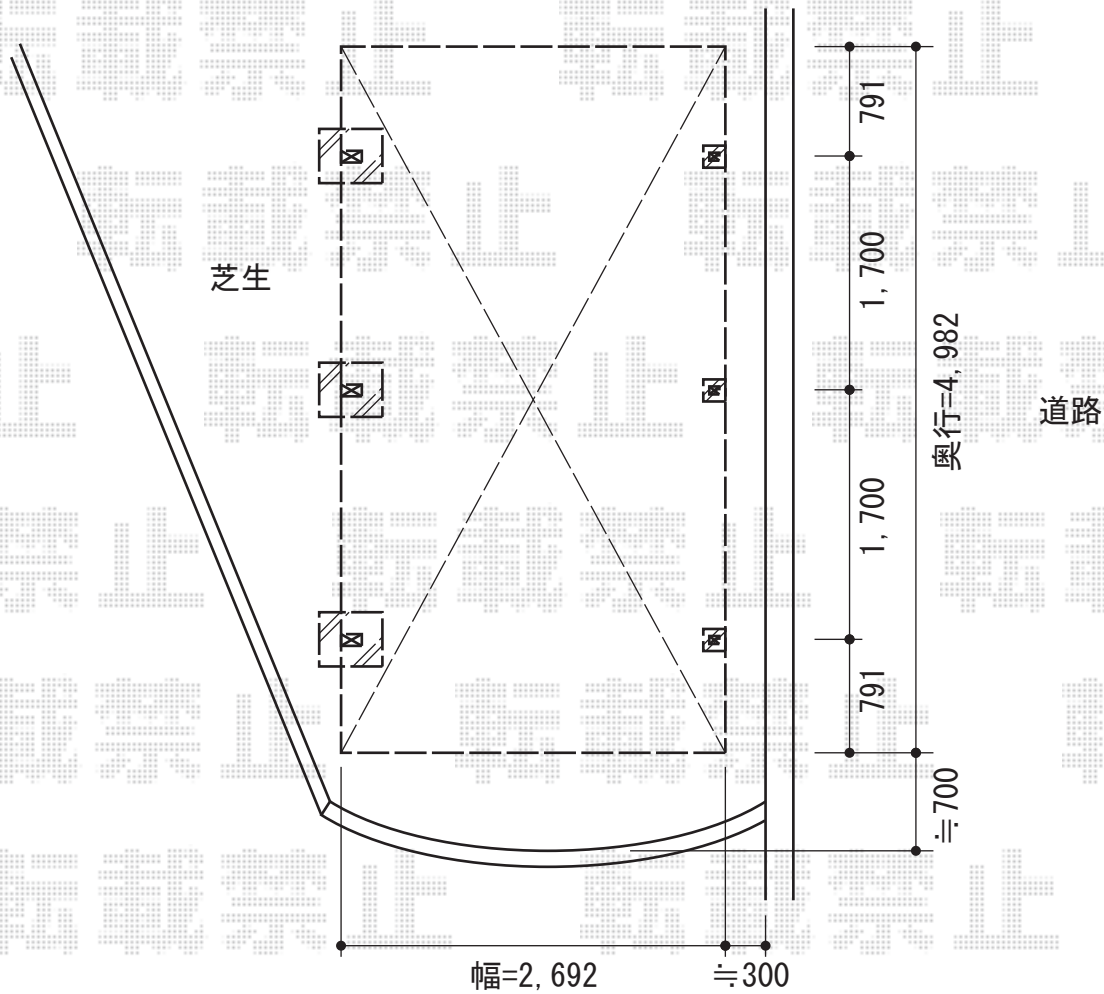

レグナスポートシグマIII 3000 積雪～100cm対応

施工の際、カーポート設置位置のご指示宜しくお願い致します。

トステム レグナスポートシグマIII 3000 積雪～100cm対応
幅=2,692mm
奥行=4,982mm
色：オータムブラウン
屋根材：熱線吸収ポリカーボネート（ライトブルーマット調）
柱仕様：凍上標準柱（有効高 約1,855mm）

現場状況や作図制限により概略図の内容と多少の違いが生じることがございます。
施工時は、現場優先とさせて頂きたく思いますので、お会い頂き、
最終のご指示のほど、何卒、宜しくお願い致します。