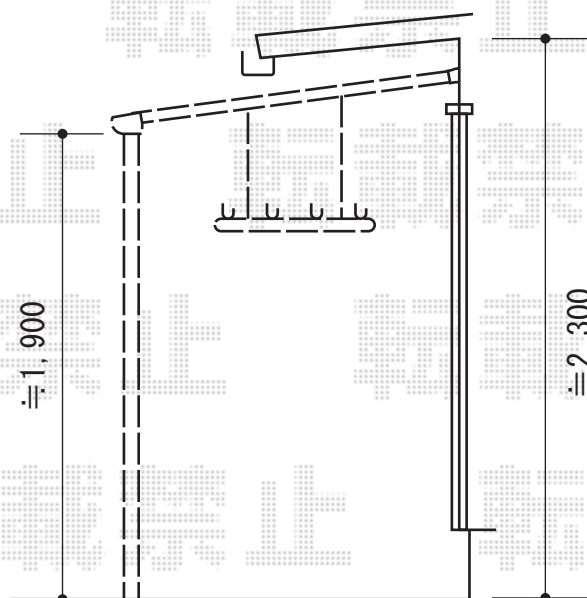

ライザーテラスII F型 1500 テラスタイプ 単体 積雪~50cm対応

施工に際して、
オプション：物干しの
取付け位置・高さの
ご確認を頂きますよう、
お願い致します。

トステム ライザーテラスII F型 1500

テラスタイプ 単体 積雪~50cm対応

間口=関東間2.0間 (柱芯々3,440mm 屋根幅3,660mm)

出幅=5尺 (1,485mm)

色：オータムブラウン

屋根材：ポリカーボネート (ブラウン)

柱仕様：柱位置固定タイプ (柱2本)

施工方法：上止め

トステム 吊り下げ物干し 標準 標準タイプ

色：オータムブラウン

現場状況や作図制限により概略図の内容と多少の違いが生じることがございます。
施工時は、現場優先とさせて頂きたく思いますので、お立会い頂き、
最終のご指示のほど、何卒、宜しくお願い致します。

EX-SHOP
HTTP://WWW.EX-SHOP.NET

担当：長谷川