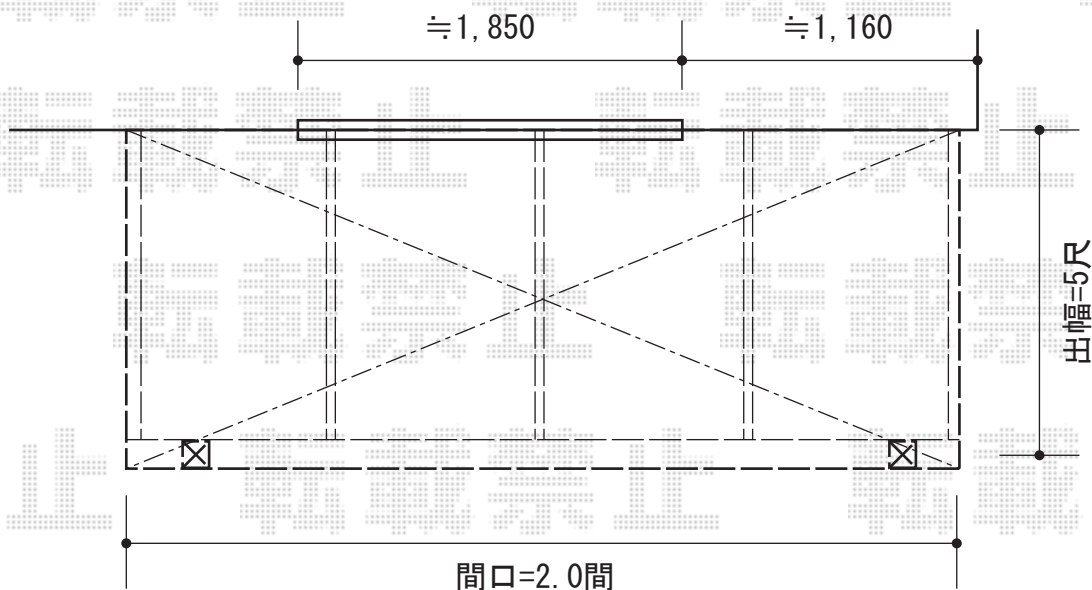

ライザーテラスII F型 1500 テラスタイプ 単体 積雪~50cm対応

施工に際して、
オプション：物干しの
取付け位置・高さの
ご確認を頂きますよう、
お願い致します。

トステム ライザーテラスII F型 1500

テラスタイプ 単体 積雪~50cm対応

間口=関東間2.0間 (柱芯々3,440mm 屋根幅3,660mm)

出幅=5尺 (1,485mm)

色：オータムブラウン

屋根材：ポリカーボネート (ブラウン)

柱仕様：柱位置固定タイプ (柱2本)

施工方法：上止め

トステム 吊り下げ物干し 標準 標準タイプ

色：オータムブラウン

現場状況や作図制限により概略図の内容と多少の違いが生じることがございます。
施工時は、現場優先とさせて頂きたく思いますので、お立会い頂き、
最終のご指示のほど、何卒、宜しくお願い致します。

EX-SHOP
HTTP://WWW.EX-SHOP.NET

担当：長谷川