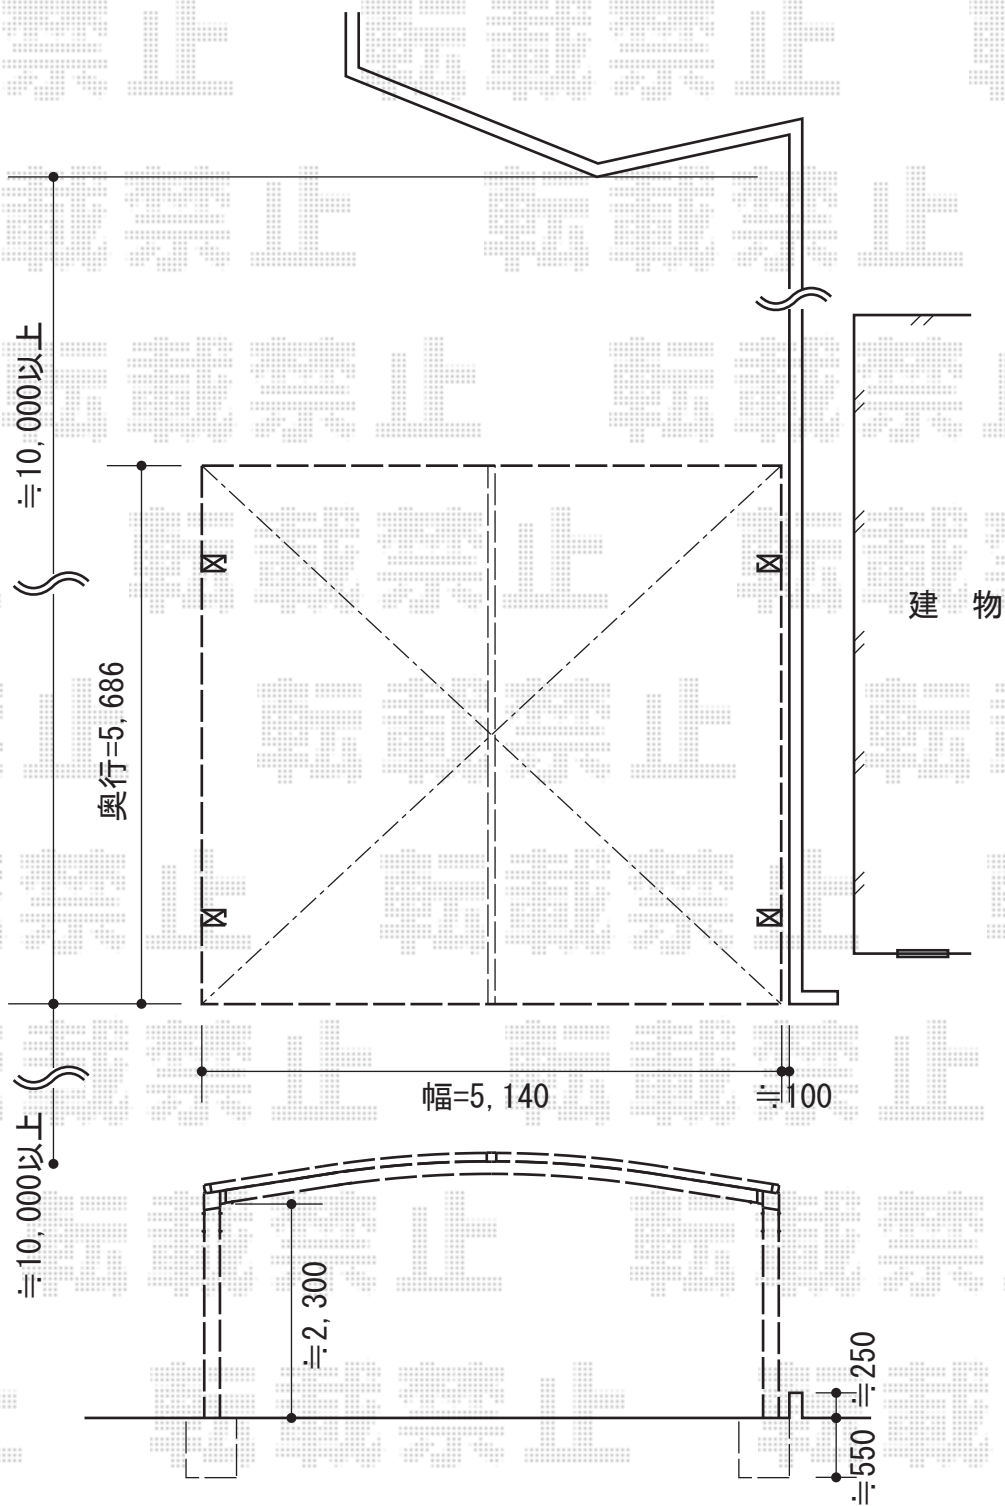

# カーブポートシグマIII ワイド 積雪~30cm対応

トステム カーブポートシグマIII ワイド 積雪~30cm対応  
幅=5,140mm  
奥行=5,686mm  
色：シャイングレー  
屋根材：熱線吸収ポリカーボネート（ライトブルーマット調）  
柱仕様：ロング柱23仕様（有効高 約2,300mm）

現場状況や作図制限により概略図の内容と多少の違いが生じることがございます。  
施工時は、現場優先とさせて頂きたく思いますので、お立会い頂き、  
最終のご指示のほど、何卒、宜しくお願い致します。