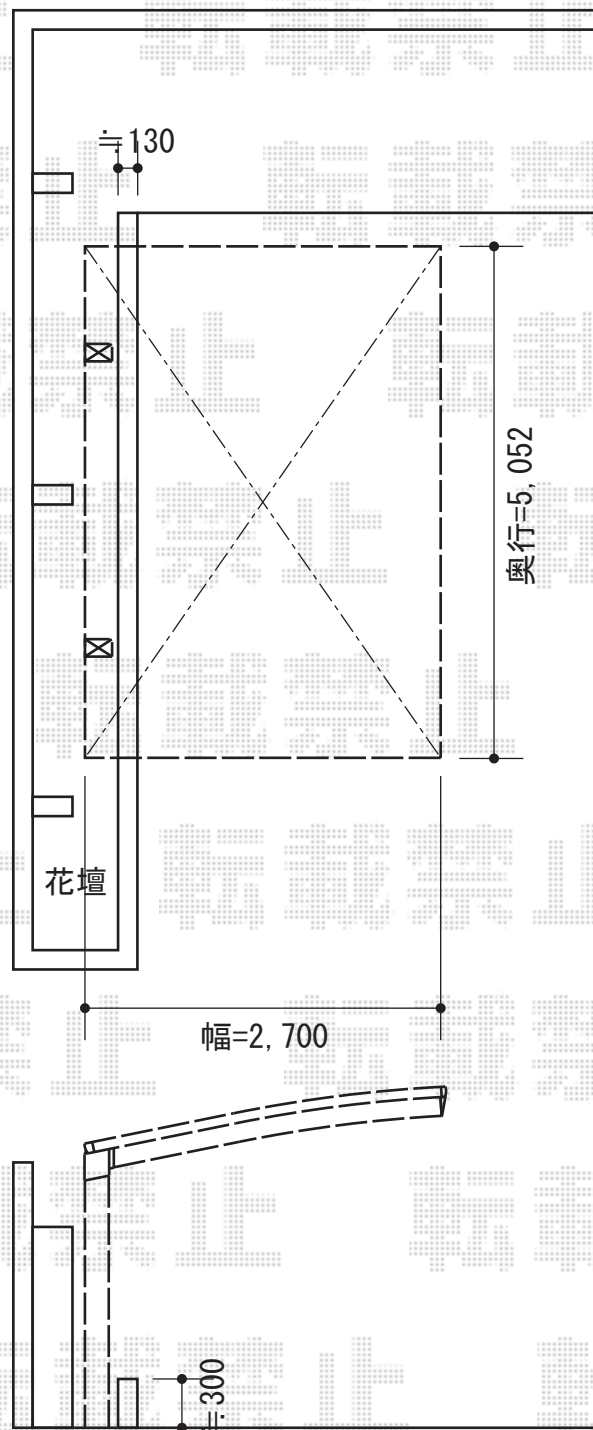

レイナポート 積雪～20cm対応

YKK AP レイナポート 積雪～20cm対応

幅=2,700mm

奥行=5,052mm

色：プラチナステン

屋根材：熱線遮断ポリカーボネート（アースブルーマット調）

柱仕様：標準柱仕様（有効高 約2,000mm）

YKK AP 着脱式サポート 標準・ハイルーフ兼用 2本入り

色：プラチナステン

現場状況や作図制限により概略図の内容と多少の違いが生じることがございます。
施工時は、現場優先とさせていただきますので、お立会い頂き、
最終のご指示のほど、何卒、宜しくお願い致します。

EX-SHOP
HTTP://WWW.EX-SHOP.NET

担当：三宅