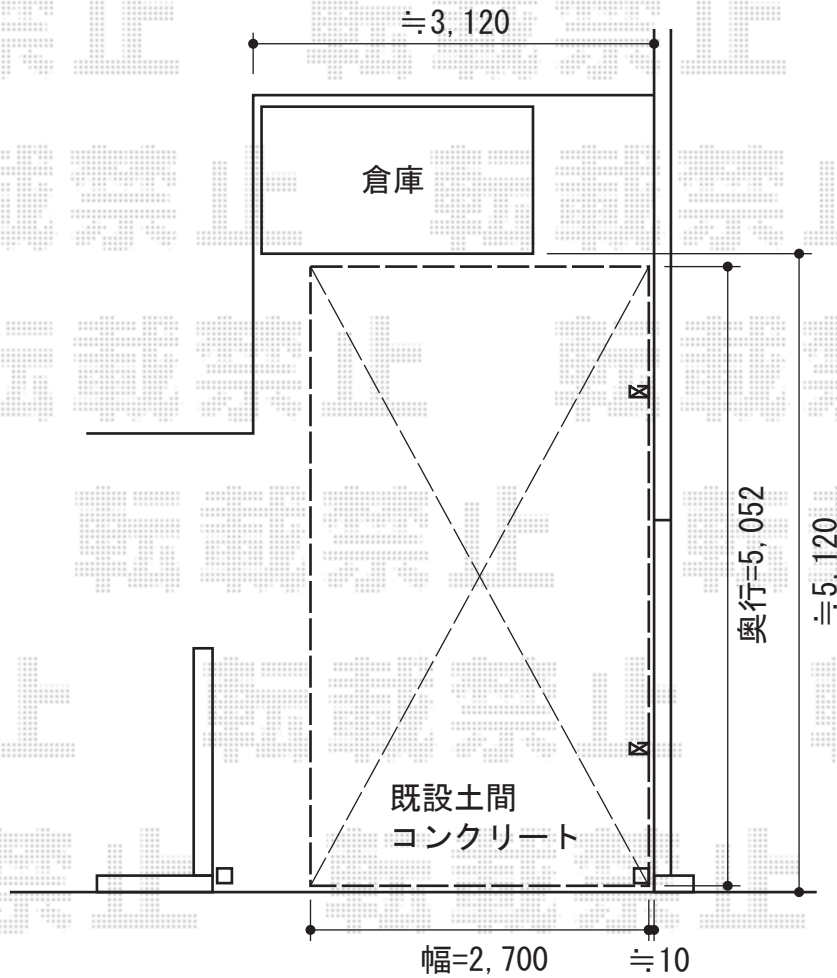

レイナポート 積雪～20cm対応

①YKK AP レイナポート 積雪～20cm対応
幅=2,700mm
奥行=5,052mm
色：プラチナステン
屋根材：ポリカーボネート（アースブルー）
柱仕様：標準柱仕様（有効高 約2,000mm）

現場状況や作図制限により概略図の内容と多少の違いが生じることがございます。
施工時は、現場優先とさせて頂きたく思いますので、お立会い頂き、
最終のご指示のほど、何卒、宜しくお願い致します。