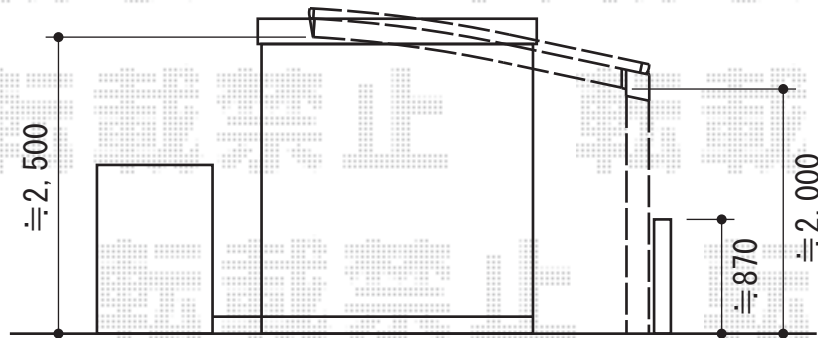

レイナポート 積雪～20cm対応

①YKK AP レイナポート 積雪～20cm対応
幅=2,700mm
奥行=5,052mm
色：プラチナステン
屋根材：ポリカーボネート（アースブルー）
柱仕様：標準柱仕様（有効高 約2,000mm）

現場状況や作図制限により概略図の内容と多少の違いが生じることがございます。
施工時は、現場優先とさせて頂きたく思いますので、お立会い頂き、
最終のご指示のほど、何卒、宜しくお願い致します。