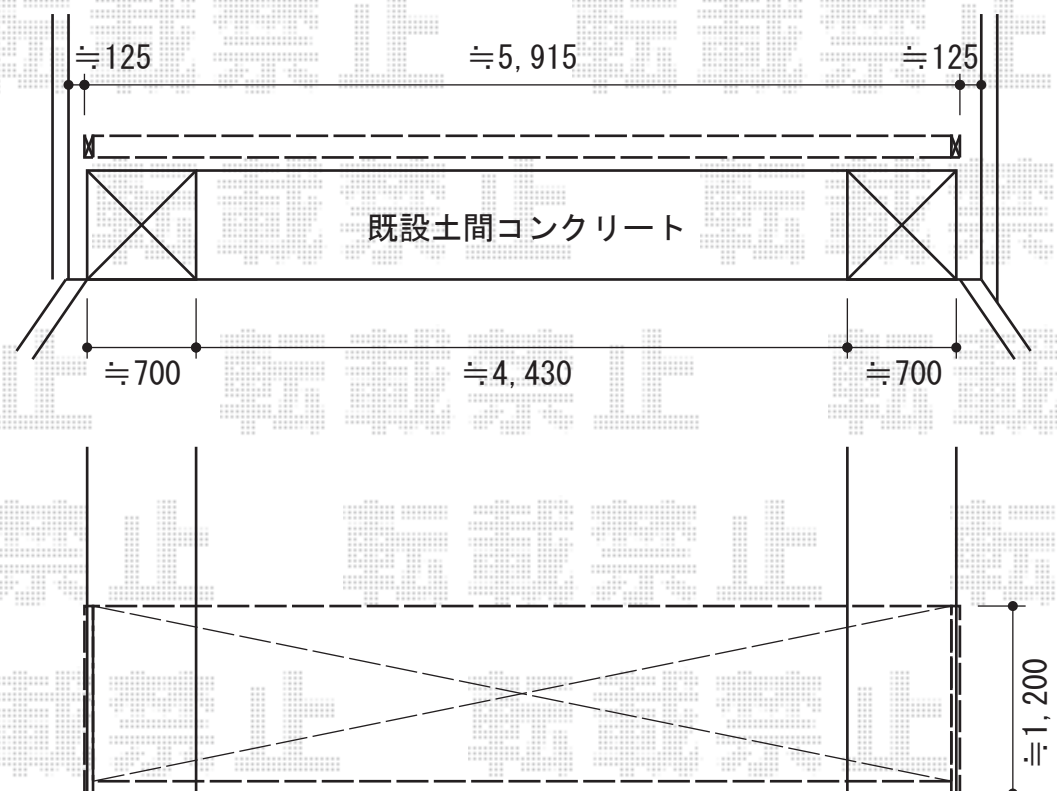

アルシャインII PG型R Aタイプ ノンレール 両開き

TOEX アルシャインII PG型R Aタイプ ノンレール 両開き
開口幅=5,777mm
全幅=5,915mm
たみ幅=505mm+491mm
高さ=1,250mm
色：シャイングレー
キャスター数：4
落棒数：4

現場状況や作図制限により概略図の内容と多少の違いが生じることがございます。
施工時は、現場優先とさせて頂きたく思いますので、お立会い頂き、
最終のご指示のほど、何卒、宜しくお願い致します。