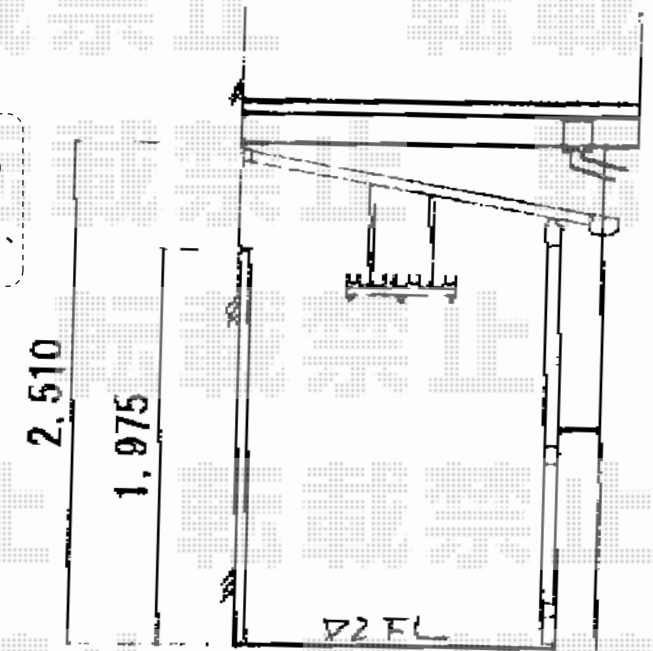

ライザーテラスII F型 屋根タイプ 単体 積雪～20cm対応

施工に際して、
オプション：物干しの
取付け位置・高さの
ご確認を頂けますよう、
お願い致します。

トステム ライザーテラスII F型 屋根タイプ 単体 積雪～20cm対応
間口=関東間1.5間 (柱芯々2,530mm 屋根幅2,750mm)
出幅=6尺 (1,785mm)
色：シャイングレー
屋根材：【仮】ポリカーボネート (クリアマット/すりガラス調)
柱仕様：柱奥行移動タイプ (柱2本)
施工方法：下止め
オプション：吊り下げ物干し 標準 2本入