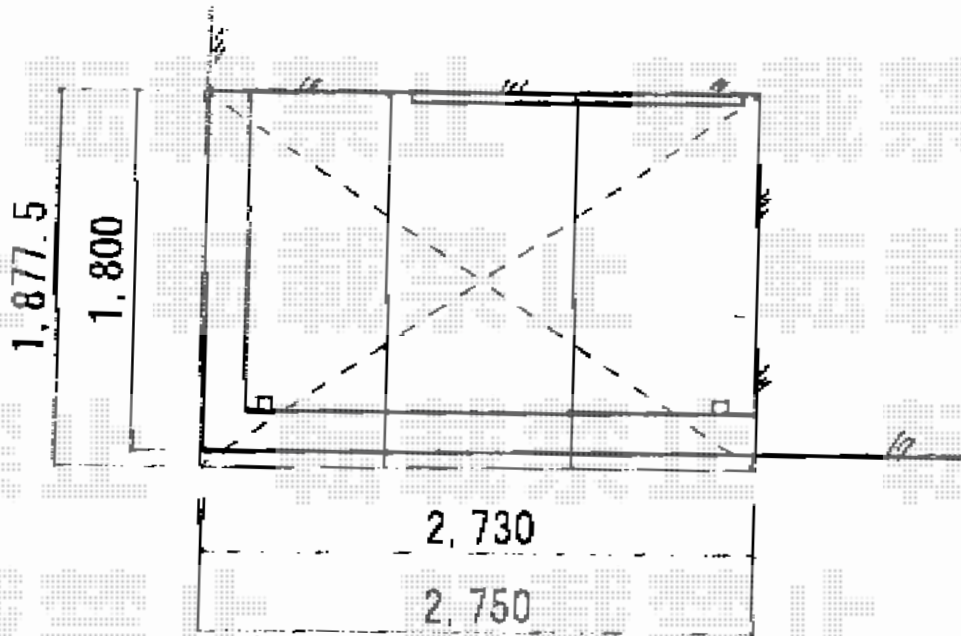

ライザーテラスII F型 屋根タイプ 単体 積雪～20cm対応

施工に際して、
オプション：物干しの
取付け位置・高さの
ご確認を頂けますよう、
お願い致します。

トステム ライザーテラスII F型 屋根タイプ 単体 積雪～20cm対応
間口=関東間1.5間 (柱芯々2,530mm 屋根幅2,750mm)
出幅=6尺 (1,785mm)
色：シャイングレー
屋根材：【仮】ポリカーボネート (クリアマット/すりガラス調)
柱仕様：柱奥行移動タイプ (柱2本)
施工方法：下止め
オプション：吊り下げ物干し 標準 2本入