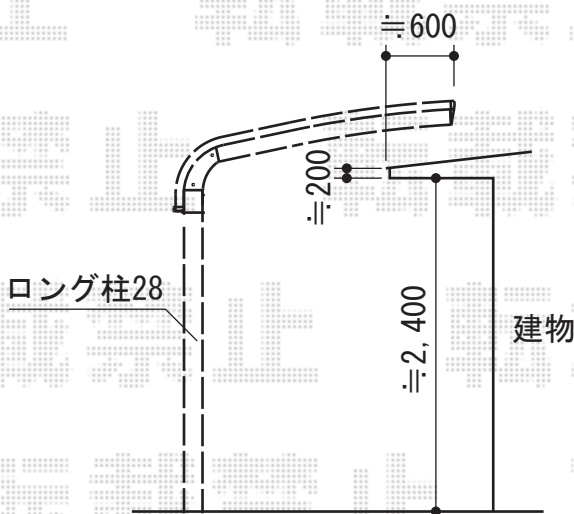

テールポートシグマIII 積雪～30cm対応

トステム テールポートシグマIII 積雪～30cm対応
幅=2,400mm
奥行=4,980mm
色：オータムブラウン
屋根材：ポリカーボネート（ブルースモーク）
柱仕様：ロング柱28仕様（有効高 約2,804mm）

現場状況や作図制限により概略図の内容と多少の違いが生じることがございます。
施工時は、現場優先とさせて頂きたく思いますので、お立会い頂き、
最終のご指示のほど、何卒、宜しくお願い致します。