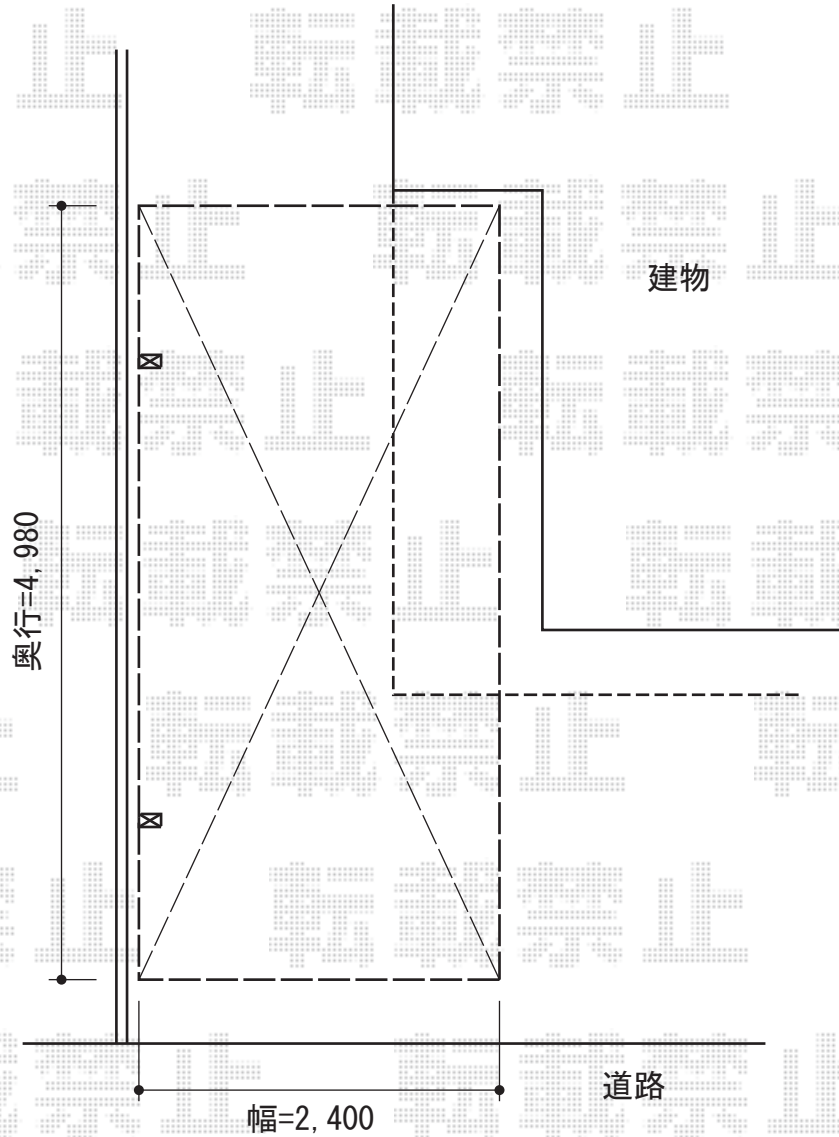

テールポートシグマIII 積雪～30cm対応

トステム テールポートシグマIII 積雪～30cm対応
幅=2,400mm
奥行=4,980mm
色：オータムブラウン
屋根材：ポリカーボネート（ブルースモーク）
柱仕様：ロング柱28仕様（有効高 約2,804mm）

現場状況や作図制限により概略図の内容と多少の違いが生じることがございます。
施工時は、現場優先とさせて頂きたく思いますので、お立会い頂き、
最終のご指示のほど、何卒、宜しくお願い致します。