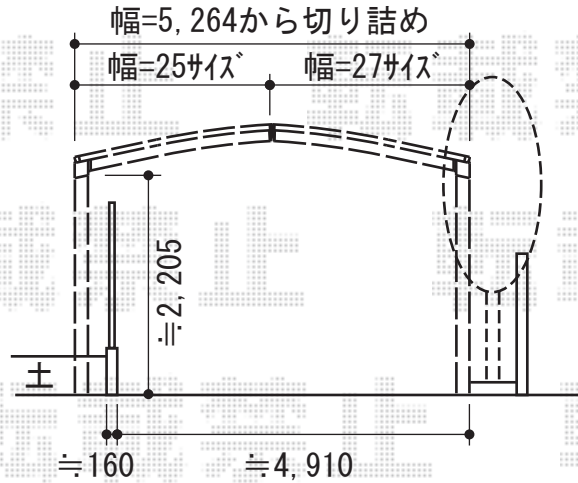

レイナポート M合掌延長 積雪～20cm対応

奥行=7,200
車止めからスタートして設置致します

YKK AP レイナポート M合掌延長 積雪～20cm対応

幅=5,264mm

奥行=7,200mm

色：プラチナステン

屋根材：熱線遮断ポリカーボネート（アースブルーマット調）

柱仕様：標準柱仕様（有効高 約2,000mm）