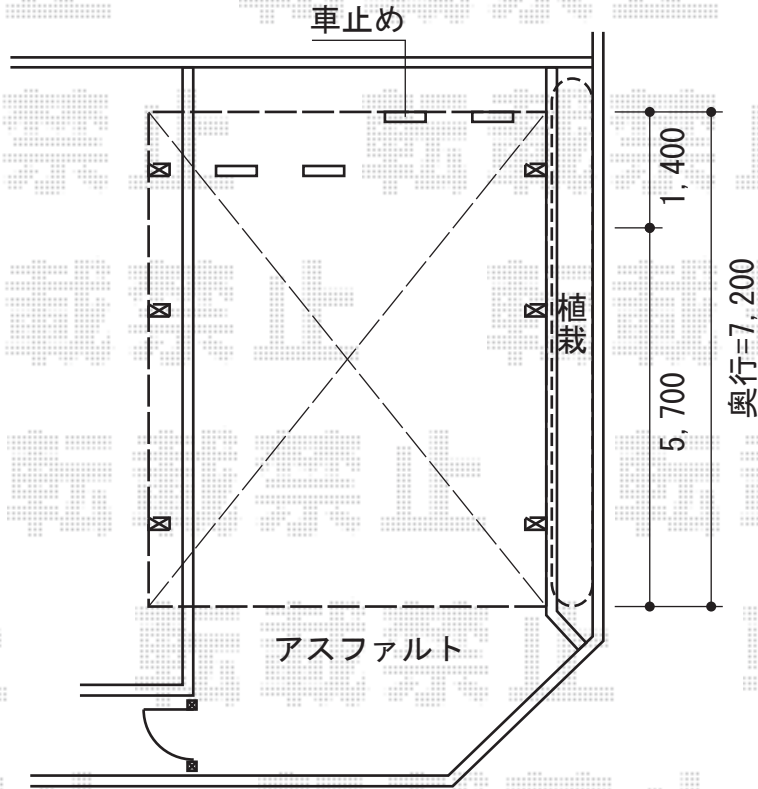

レイナポート M合掌延長 積雪～20cm対応

奥行=7,200
車止めからスタートして設置致します

YKK AP レイナポート M合掌延長 積雪～20cm対応

幅=5,264mm

奥行=7,200mm

色：プラチナステン

屋根材：熱線遮断ポリカーボネート（アースブルーマット調）

柱仕様：標準柱仕様（有効高 約2,000mm）

現場状況や作図制限により概略図の内容と多少の違いが生じることがございます。
施工時は、現場優先とさせて頂きたく思いますので、お立会い頂き、
最終のご指示のほど、何卒、宜しくお願い致します。

EX-SHOP
HTTP://WWW.EX-SHOP.NET

担当：永田