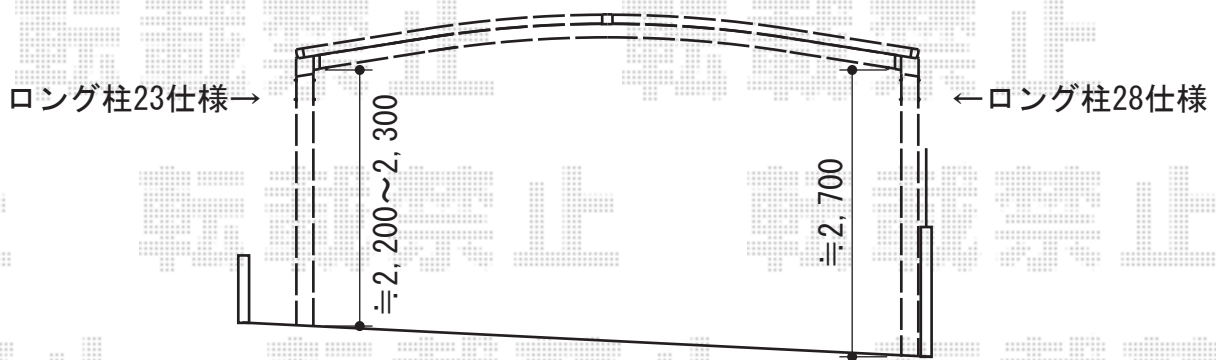

リベルポートシグマIII 3台用 積雪～30cm対応

トステム リベルポートシグマIII 3台用 積雪～30cm対応  
 幅=8,008mm  
 奥行=4,982mm  
 色：オータムブラウン  
 屋根材：熱線吸収アクアポリカーボネート（ライトブルー）  
 柱仕様：ロング柱23仕様（有効高 約2,300mm）×2本  
 柱仕様：ロング柱28仕様（有効高 約2,800mm）×2本

現場状況や作図制限により概略図の内容と多少の違いが生じることがございます。  
 施工時は、現場優先とさせて頂きたく思いますので、お立会い頂き、  
 最終のご指示のほど、何卒、宜しくお願い致します。