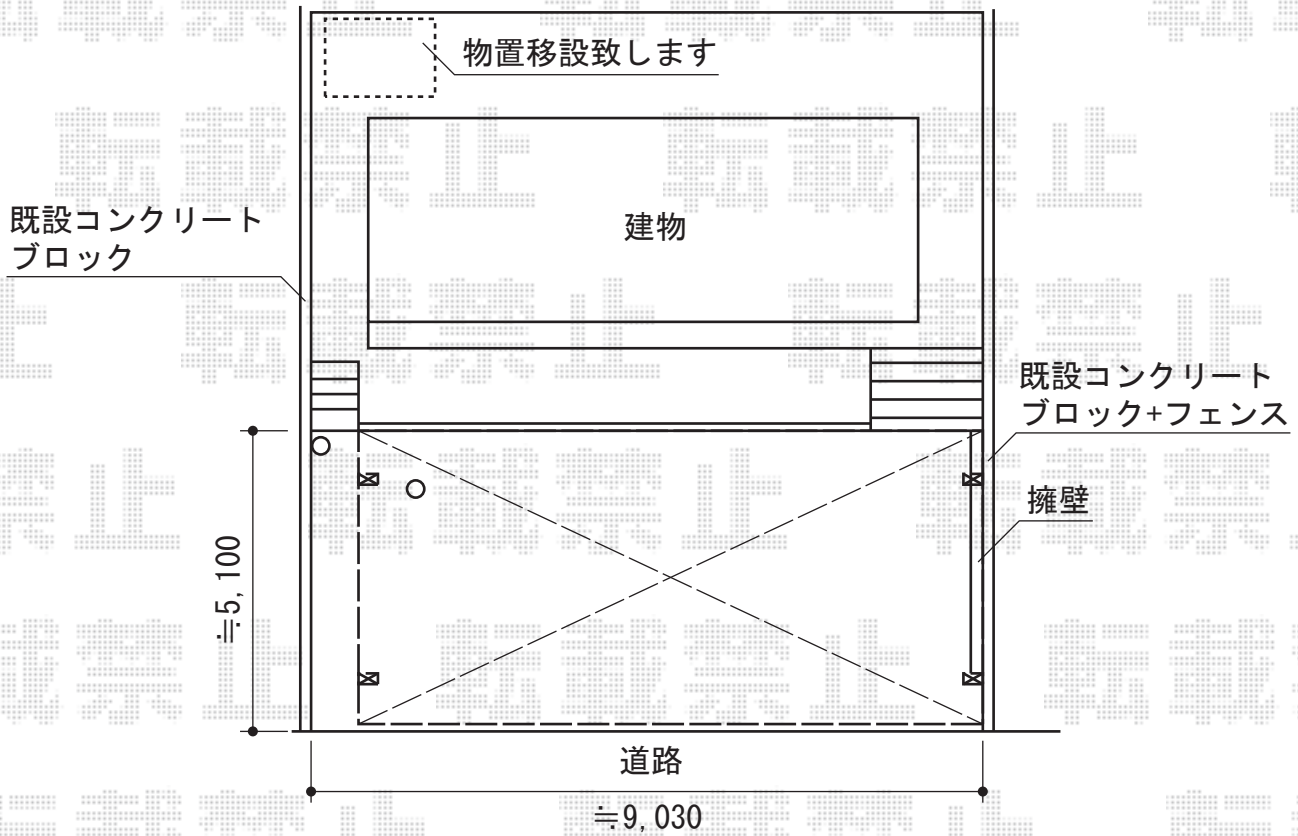

リベルポートシグマIII 3台用 積雪～30cm対応

トステム リベルポートシグマIII 3台用 積雪～30cm対応  
 幅=8,008mm  
 奥行=4,982mm  
 色：オータムブラウン  
 屋根材：熱線吸収アクアポリカーボネート（ライトブルー）  
 柱仕様：ロング柱23仕様（有効高 約2,300mm）×2本  
 柱仕様：ロング柱28仕様（有効高 約2,800mm）×2本

現場状況や作図制限により概略図の内容と多少の違いが生じることがございます。  
 施工時は、現場優先とさせて頂きたく思いますので、お立会い頂き、  
 最終のご指示のほど、何卒、宜しくお願い致します。