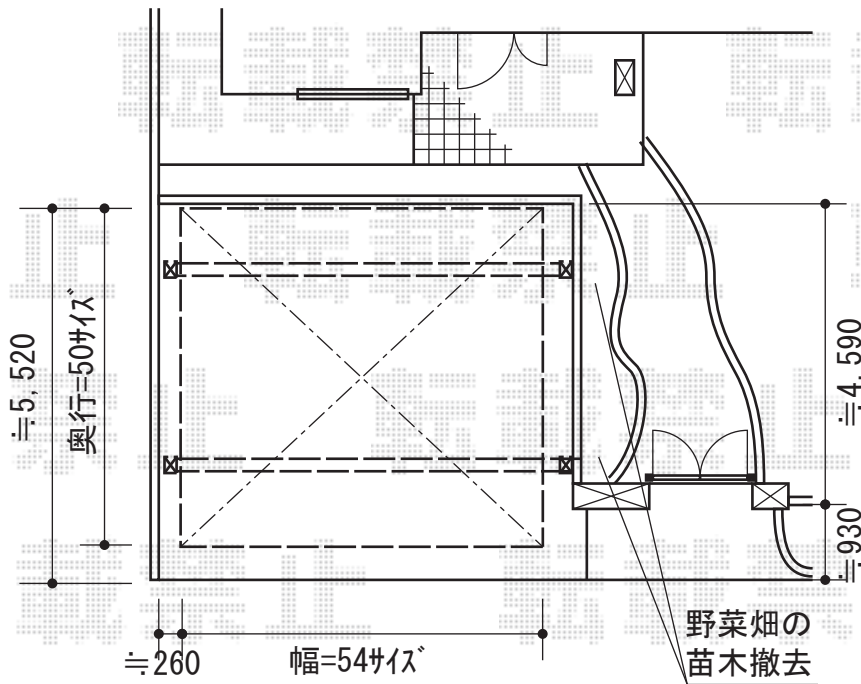

マルチスクエア アール屋根ワイド両支持タイプ ロング柱 積雪～20cm対応

トステム マルチスクエア
 アール屋根ワイド両支持タイプ ロング柱 積雪～20cm対応
 屋根ユニット：5054サイズ (幅5,398mm×奥行5,022mm)
 フレームユニット：吊り式両支持60サイズ (幅6,548mm)
 フレームユニット：置き式両支持60サイズ (幅6,548mm)
 色：シャイングレー
 屋根材：熱線吸収アクアポリカーボネート (ライトブルー)
 樋仕様：内蔵縦樋
 屋根接続部品：5054用