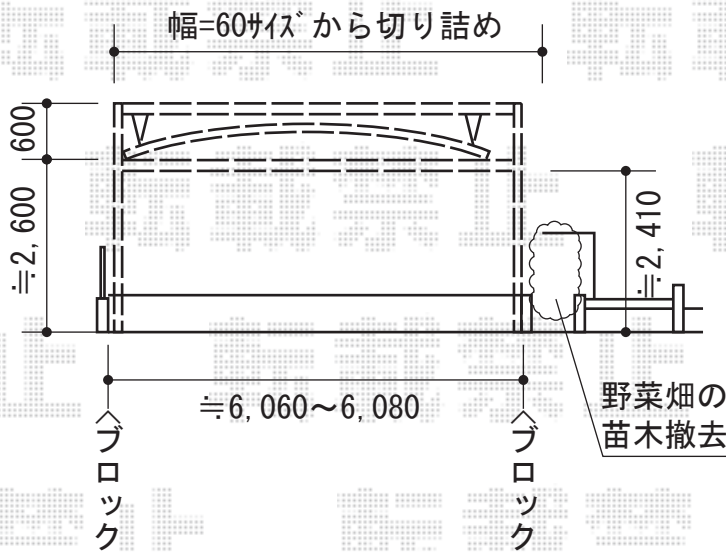

マルチスクエア アール屋根ワイド両支持タイプ ロング柱 積雪～20cm対応

トステム マルチスクエア
 アール屋根ワイド両支持タイプ ロング柱 積雪～20cm対応
 屋根ユニット：5054サイズ (幅5,398mm×奥行5,022mm)
 フレームユニット：吊り式両支持60サイズ (幅6,548mm)
 フレームユニット：置き式両支持60サイズ (幅6,548mm)
 色：シャイングレー
 屋根材：熱線吸収アクアポリカーボネート (ライトブルー)
 樋仕様：内蔵縦樋
 屋根接続部品：5054用