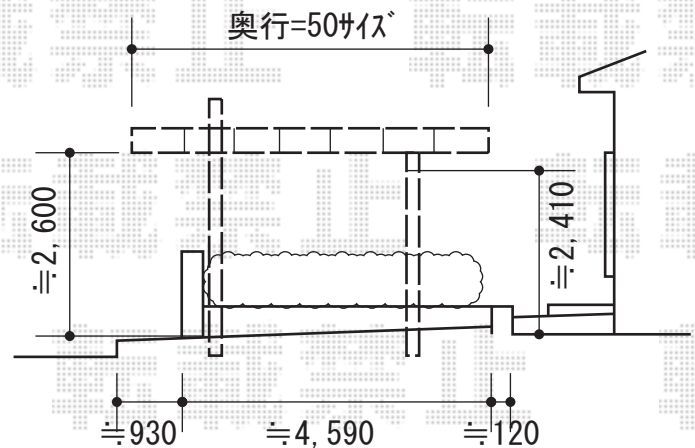

マルチスクエア アール屋根ワイド両支持タイプ ロング柱 積雪～20cm対応

トステム マルチスクエア
 アール屋根ワイド両支持タイプ ロング柱 積雪～20cm対応
 屋根ユニット：5054サイズ (幅5,398mm×奥行5,022mm)
 フレームユニット：吊り式両支持60サイズ (幅6,548mm)
 フレームユニット：置き式両支持60サイズ (幅6,548mm)
 色：シャイングレー
 屋根材：熱線吸収アクアポリカーボネート (ライトブルー)
 樋仕様：内蔵縦樋
 屋根接続部品：5054用