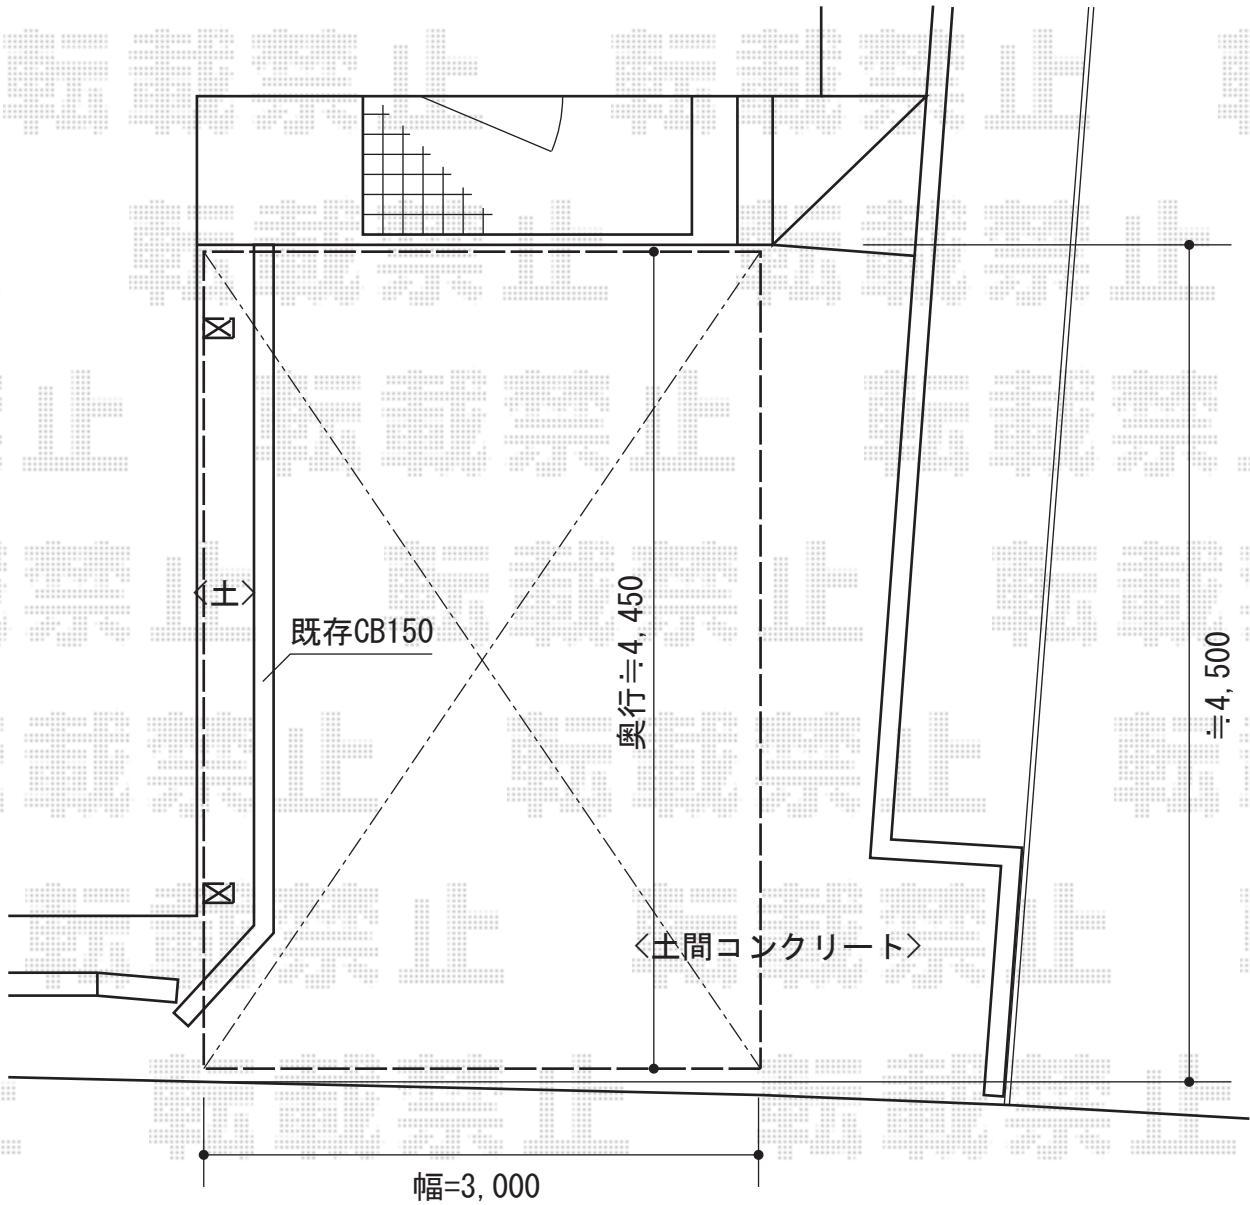

カーブポートシグマIII 積雪～30cm対応

トステム カーブポートシグマIII 積雪～30cm対応  
幅=3,000mm  
奥行=4,980mm  
色：ホワイト  
屋根材：ガリレポリカ（クリアマット/すりガラス調）  
柱仕様：ロング柱28仕様（有効高 約2,800mm）

現場状況や作図制限により概略図の内容と多少の違いが生じることがございます。  
施工時は、現場優先とさせて頂きたく思いますので、お立会い頂き、  
最終のご指示のほど、何卒、宜しくお願い致します。