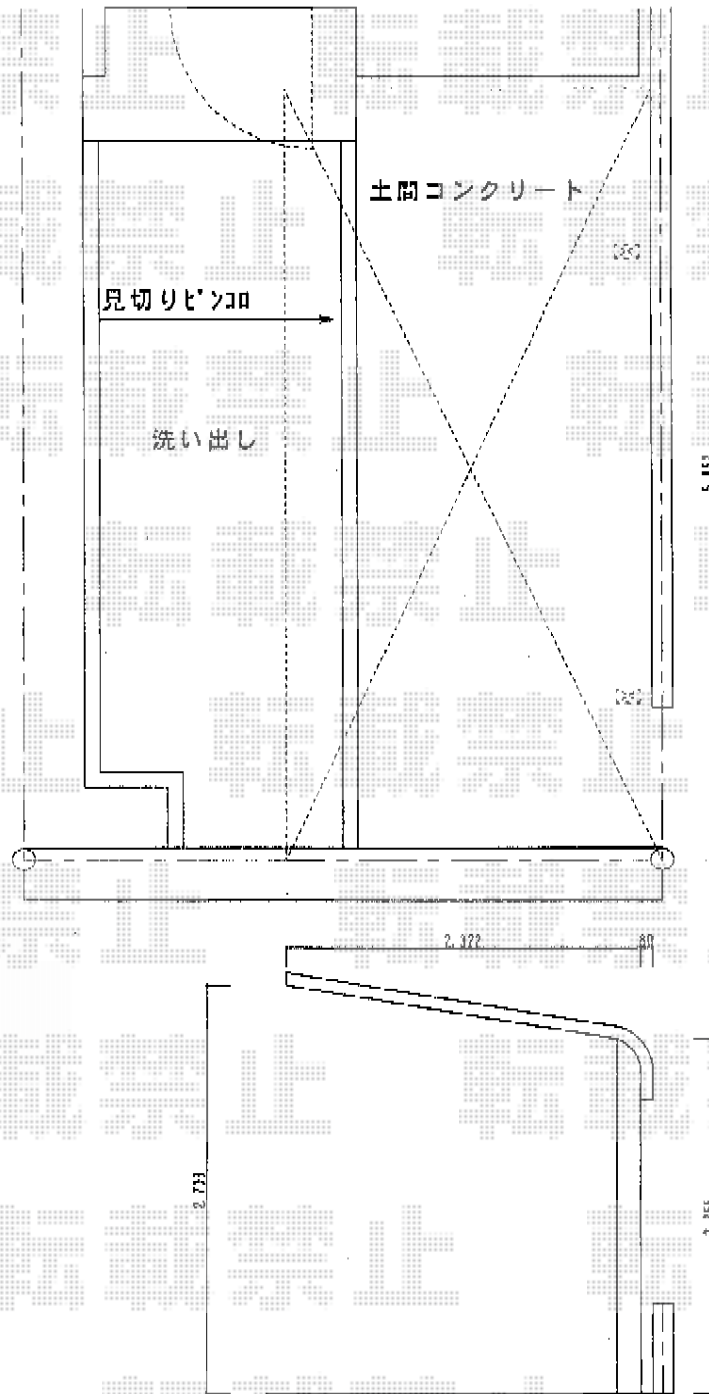

レイナキャップポート 積雪～20cm対応

現場状況や作図制限により概略図の内容と多少の違いが生じることがございます。
施工時は、現場優先とさせて頂きたく思いますので、お立会い頂き、
最終のご指示のほど、何卒、宜しくお願い致します。

EX-SHOP
HTTP://WWW.EX-SHOP.NET

担当:越智

全ての著作権は、エクスショップに帰属します。当社とのお取引目的外の使用・複製・転載禁止となっております。