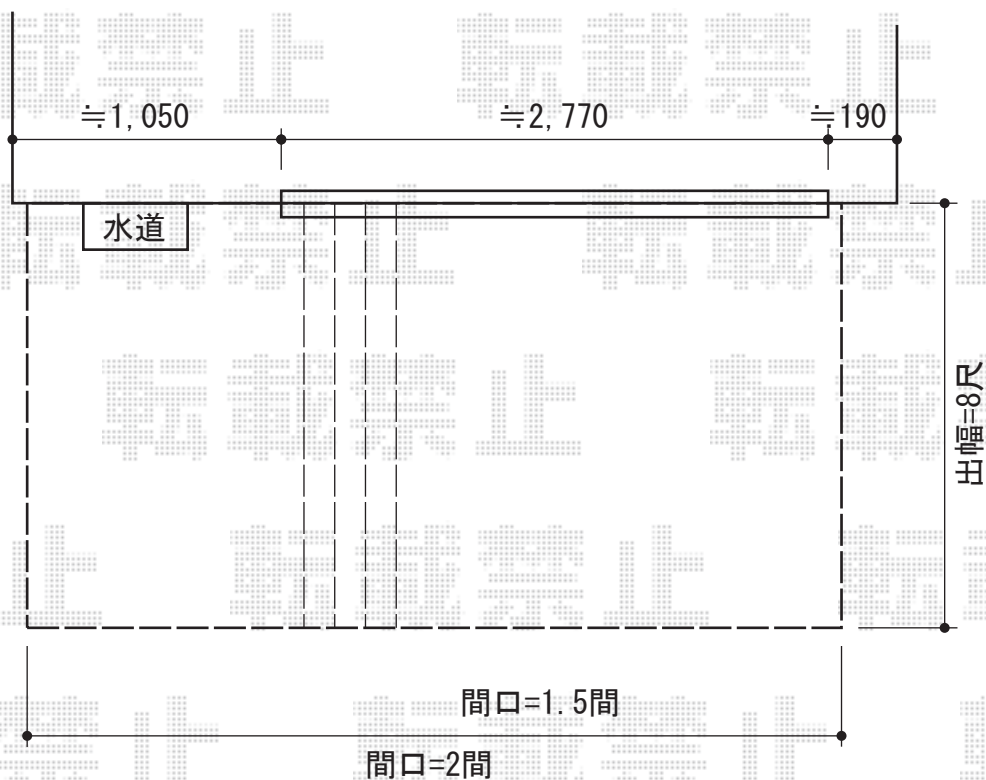

リコステージII 単体

トステム リコステージII 単体
間口=2.0間 (3,620mm)
出幅=8尺 (2,413mm)
色：ソフトブラウン
床板：縦貼り
幕板：B (薄タイプ)
束柱：ロングA (882mm)
オプション：ステップ2段

現場状況や作図制限により概略図の内容と多少の違いが生じることがございます。
施工時は、現場優先とさせて頂きたく思いますので、お立会い頂き、
最終のご指示のほど、何卒、宜しくお願い致します。