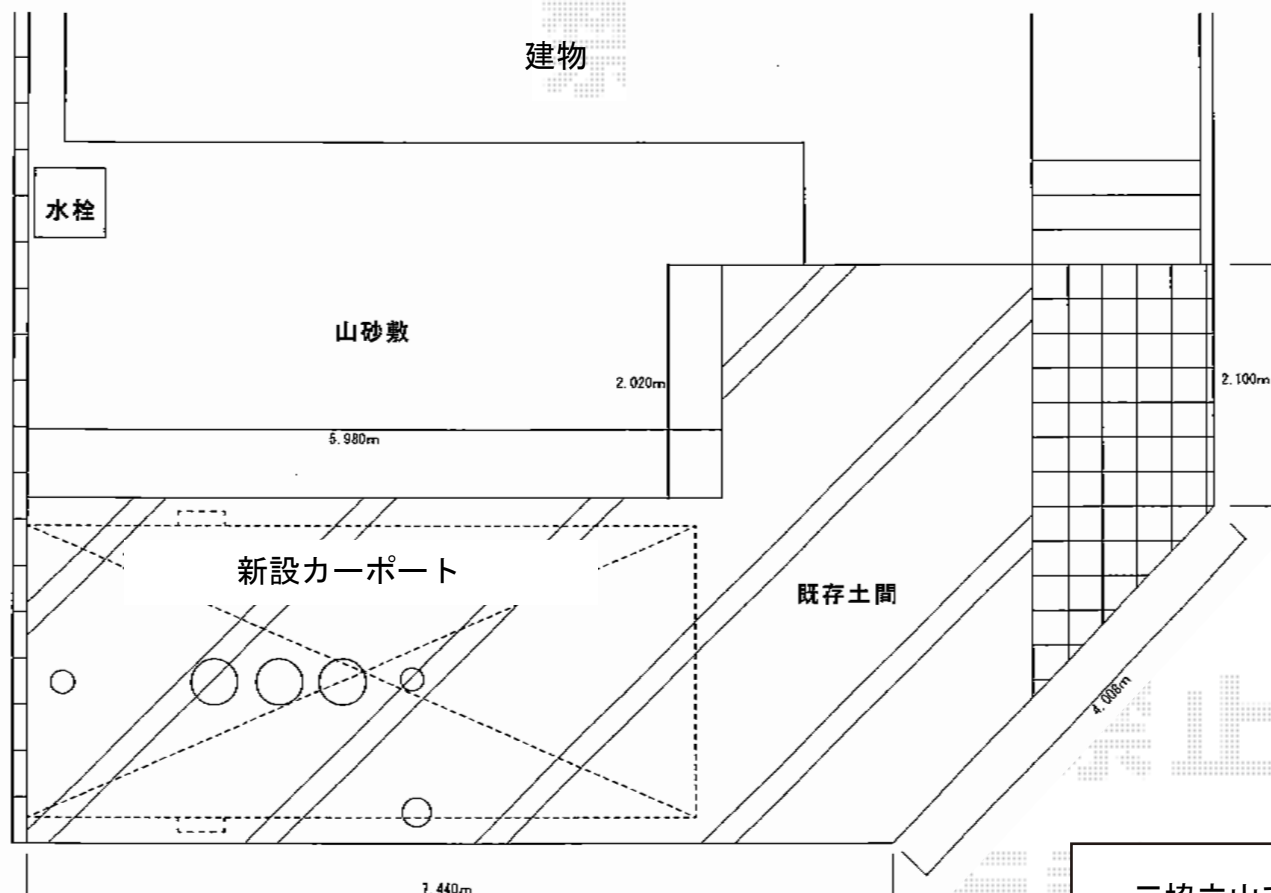

4G 積雪～20cm対応

三協立山アルミ 4G 積雪～20cm対応
幅=2,773mm
奥行=5,756mm
色：サンシルバー
屋根材：ポリカーボネート（かすみ）
柱仕様：ロング柱仕様（有効高 約2,350mm）

現場状況や作図制限により概略図の内容と多少の違いが生じることがございます。
施工時は、現場優先とさせて頂きたく思いますので、お立会い頂き、
最終のご指示のほど、何卒、宜しくお願い致します。

EX-SHOP
HTTP://WWW.EX-SHOP.NET

担当：小林