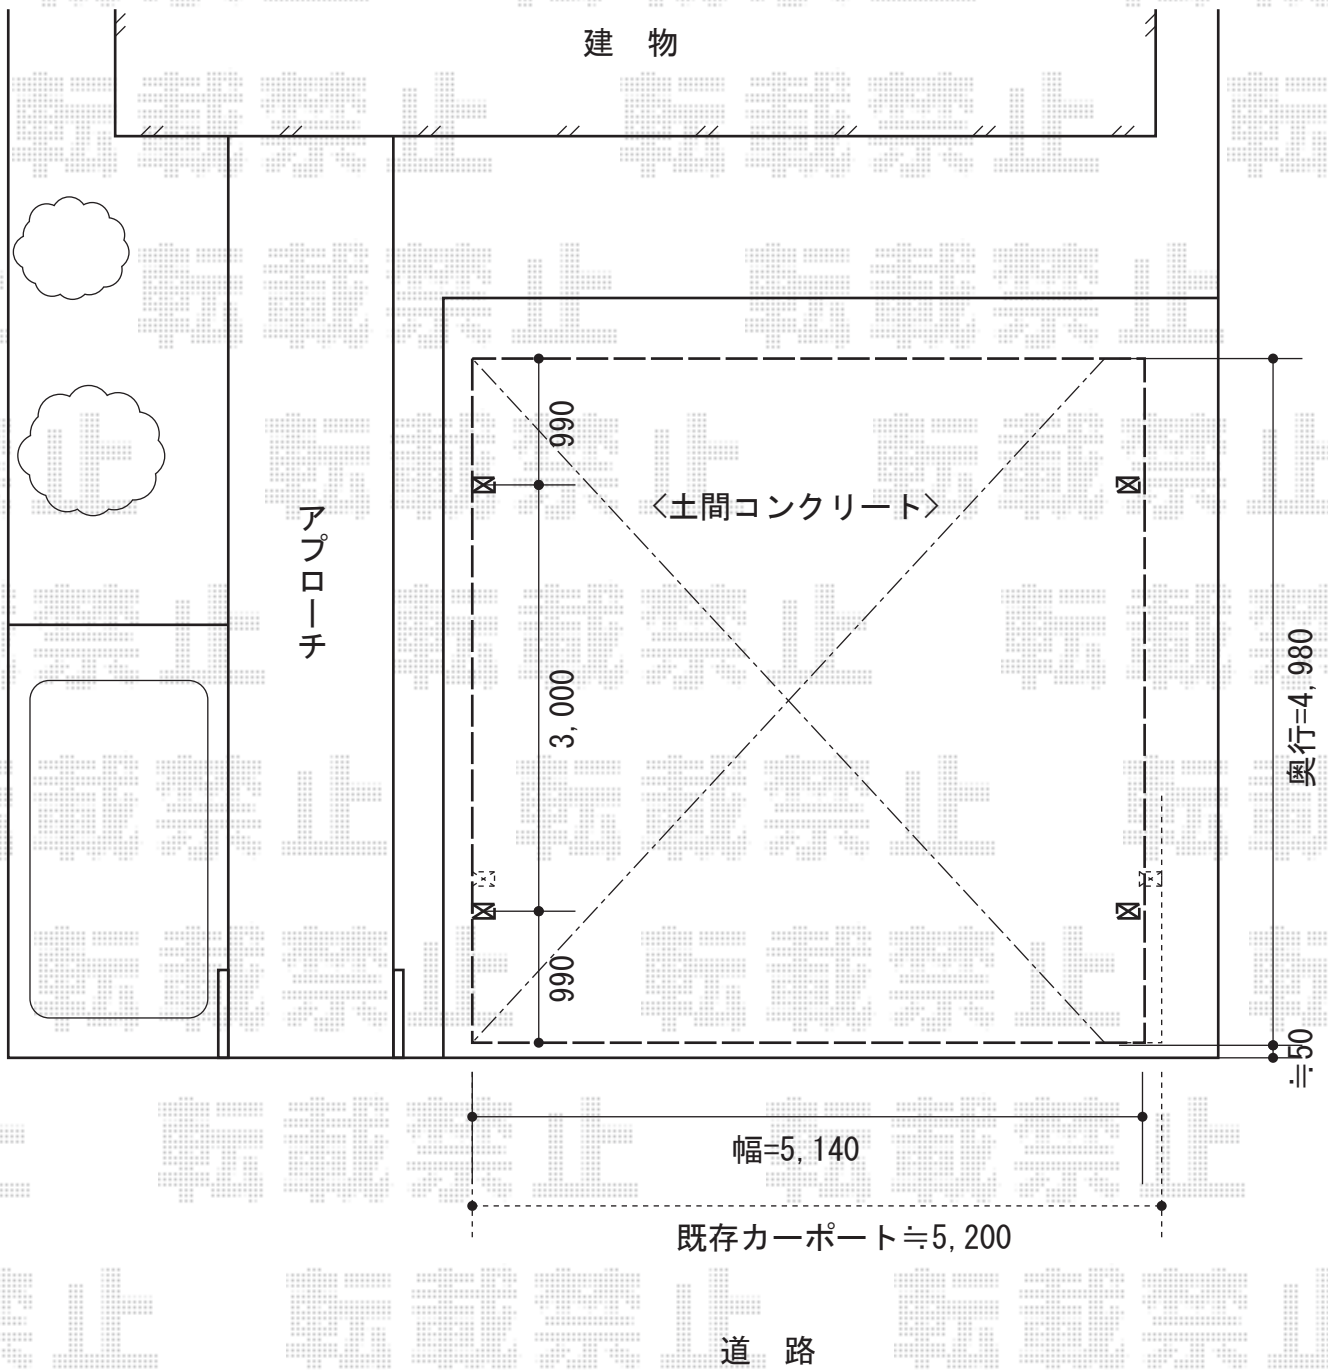

カーブポートシグマⅢ ワイド 積雪～30cm対応

トステム カーブポートシグマⅢ ワイド 積雪～30cm対応
幅=5,140mm
奥行=4,980mm
色：シャイングレー
屋根材：ポリカーボネート（ブルースモーク）
柱仕様：標準柱仕様（有効高 約1,800mm）

現場状況や作図制限により概略図の内容と多少の違いが生じることがございます。
施工時は、現場優先とさせていただきますので、お立会い頂き、
最終のご指示のほど、何卒、宜しくお願い致します。