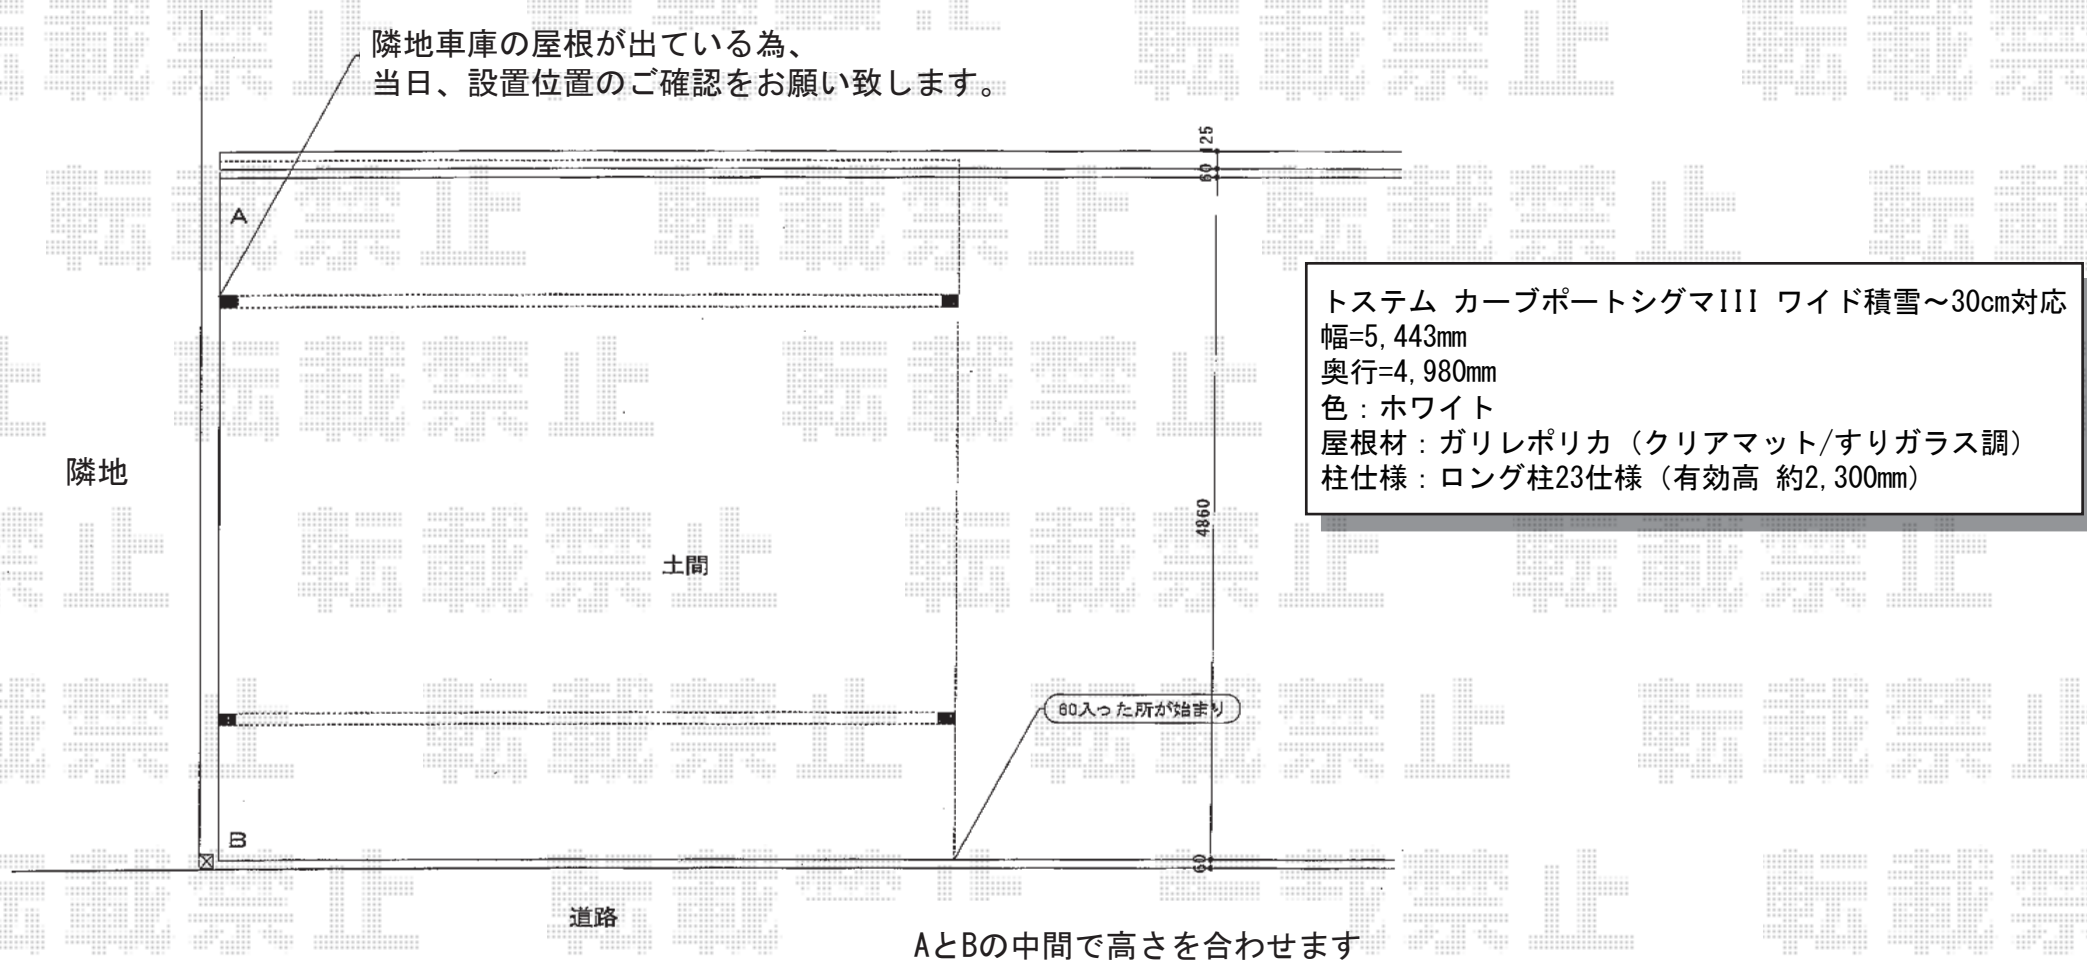

カーブポートシグマIII ワイド 積雪～30cm対応

現場状況や作図制限により概略図の内容と多少の違いが生じることがございます。
施工時は、現場優先とさせて頂きたく思いますので、お立会い頂き、
最終のご指示のほど、何卒、宜しくお願い致します。

EX-SHOP

[HTTP://WWW.EX-SHOP.NET](http://www.ex-shop.net)

担当:小林