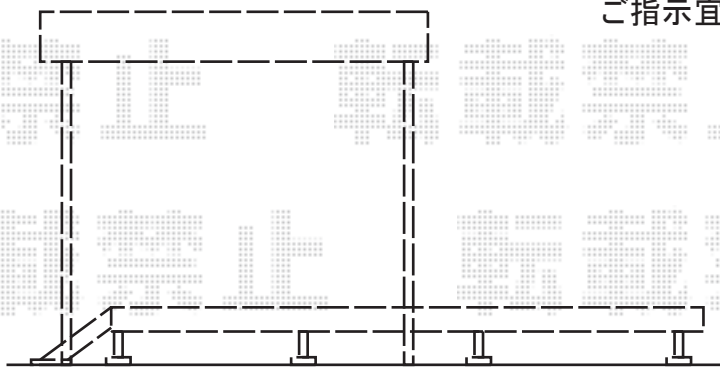

# ウッドデッキ・テラス屋根

物干し取付の際は、お立会の上、設置位置・高さご指示宜しくお願い致します

サッシ枠下に納めます

トステム リコステージII 単体  
 間口=2.5間 (4,380mm)  
 出幅=6尺 (1,833mm)  
 色：ダークブラウン  
 床板：縦貼り  
 幕板：幕板A (厚タイプ)  
 束柱：束柱B (400~550mm)  
 オプション：ステップ2段

トステム エックスルーフ 独立前上がり テラスタイプ 積雪~20cm対応  
 間口=1.5間 (2,853mm)  
 出幅=6尺 (1,836mm)  
 色：オータムブラウン  
 屋根材：ポリカーボネート (ブラウン)  
 柱仕様：ロング柱24・柱位置固定タイプ (柱2本)  
 オプション：吊り下げ物干し 標準 2本入  
 オプション：壁付け物干し 2本入