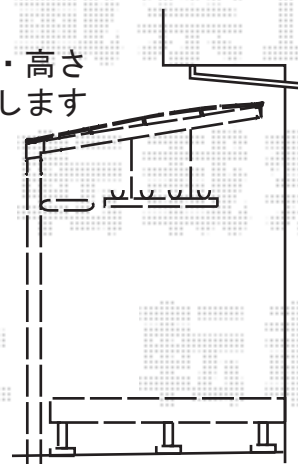

# ウッドデッキ・テラス屋根

物干し取付の際は、お立会の上、設置位置・高さご指示宜しくお願い致します

サッシ枠下に納めます

トステム リコステージII 単体  
 間口=2.5間 (4,380mm)  
 出幅=6尺 (1,833mm)  
 色：ダークブラウン  
 床板：縦貼り  
 幕板：幕板A (厚タイプ)  
 束柱：束柱B (400~550mm)  
 オプション：ステップ2段

トステム エックスルーフ 独立前上がり テラスタイプ 積雪~20cm対応  
 間口=1.5間 (2,853mm)  
 出幅=6尺 (1,836mm)  
 色：オータムブラウン  
 屋根材：ポリカーボネート (ブラウン)  
 柱仕様：ロング柱24・柱位置固定タイプ (柱2本)  
 オプション：吊り下げ物干し 標準 2本入  
 オプション：壁付け物干し 2本入