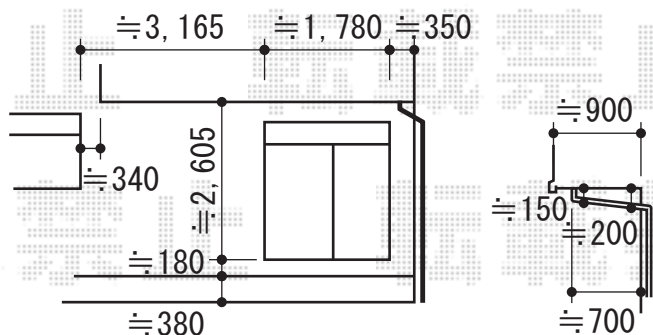

# ウッドデッキ・テラス屋根

物干し取付の際は、お立会の上、設置位置・高さご指示宜しくお願い致します

サッシ枠下に納めます

トステム リコステージII 単体  
 間口=2.5間 (4,380mm)  
 出幅=6尺 (1,833mm)  
 色：ダークブラウン  
 床板：縦貼り  
 幕板：幕板A (厚タイプ)  
 束柱：束柱B (400~550mm)  
 オプション：ステップ2段

トステム エックスルーフ 独立前上がり テラスタイプ 積雪~20cm対応  
 間口=1.5間 (2,853mm)  
 出幅=6尺 (1,836mm)  
 色：オータムブラウン  
 屋根材：ポリカーボネート (ブラウン)  
 柱仕様：ロング柱24・柱位置固定タイプ (柱2本)  
 オプション：吊り下げ物干し 標準 2本入  
 オプション：壁付け物干し 2本入