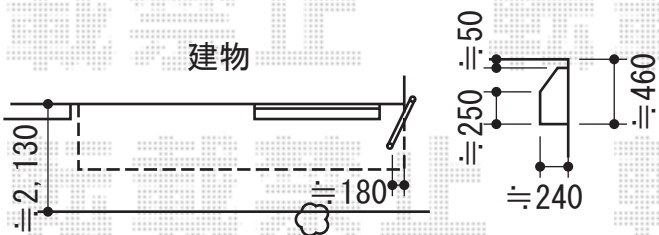

# ウッドデッキ・テラス屋根

物干し取付の際は、お立会の上、設置位置・高さご指示宜しくお願い致します

サッシ枠下に納めます

トステム リコステージII 単体  
 間口=2.5間 (4,380mm)  
 出幅=6尺 (1,833mm)  
 色：ダークブラウン  
 床板：縦貼り  
 幕板：幕板A (厚タイプ)  
 束柱：束柱B (400~550mm)  
 オプション：ステップ2段

トステム エックスルーフ 独立前上がり テラスタイプ 積雪~20cm対応  
 間口=1.5間 (2,853mm)  
 出幅=6尺 (1,836mm)  
 色：オータムブラウン  
 屋根材：ポリカーボネート (ブラウン)  
 柱仕様：ロング柱24・柱位置固定タイプ (柱2本)  
 オプション：吊り下げ物干し 標準 2本入  
 オプション：壁付け物干し 2本入