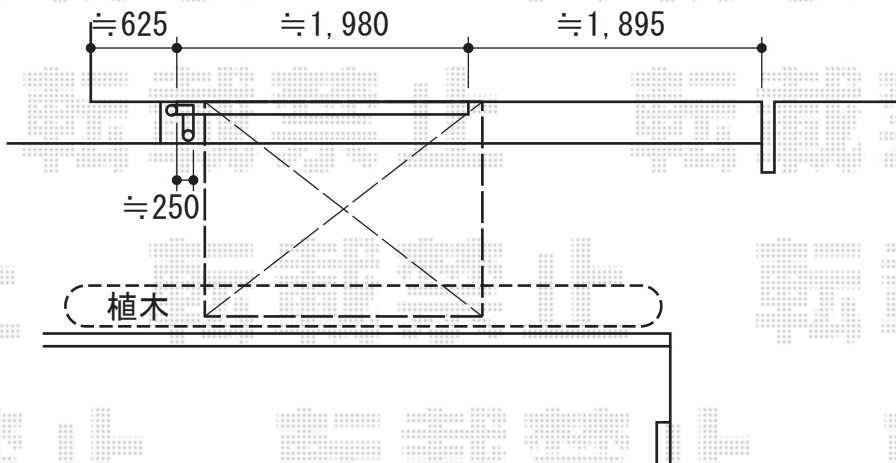

ライザーテラスII F型 テラスタイプ 単体 積雪～20cm対応

トステム ライザーテラスII F型 テラスタイプ 単体積雪～20cm対応
 間口=関東間1.0間 (柱芯々1,620mm 屋根幅1,840mm)
 出幅=4尺 (1,185mm)
 色: オータムブラウン
 屋根材: ポリカーボネート (ブラウン)
 柱仕様: 柱位置固定タイプ (柱2本)
 施工方法: 上止め
 追加部材: 取付部品