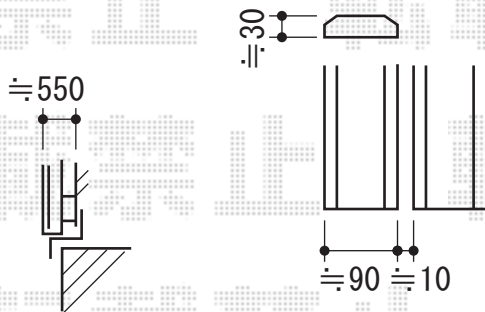

ライザーテラスII F型 テラスタイプ 単体 積雪～20cm対応

トステム ライザーテラスII F型 テラスタイプ 単体積雪～20cm対応
 間口=関東間1.0間 (柱芯々1,620mm 屋根幅1,840mm)
 出幅=4尺 (1,185mm)
 色: オータムブラウン
 屋根材: ポリカーボネート (ブラウン)
 柱仕様: 柱位置固定タイプ (柱2本)
 施工方法: 上止め
 追加部材: 取付部品