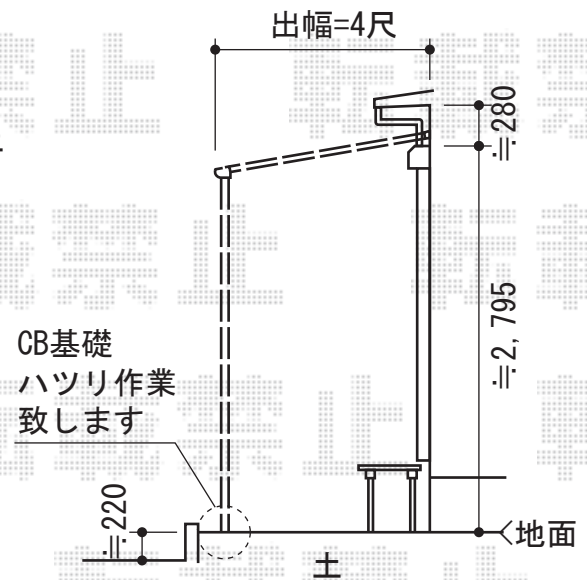

ライザーテラスII F型 テラスタイプ 単体 積雪～20cm対応

トステム ライザーテラスII F型 テラスタイプ 単体積雪～20cm対応
 間口=関東間1.0間 (柱芯々1,620mm 屋根幅1,840mm)
 出幅=4尺 (1,185mm)
 色: オータムブラウン
 屋根材: ポリカーボネート (ブラウン)
 柱仕様: 柱位置固定タイプ (柱2本)
 施工方法: 上止め
 追加部材: 取付部品