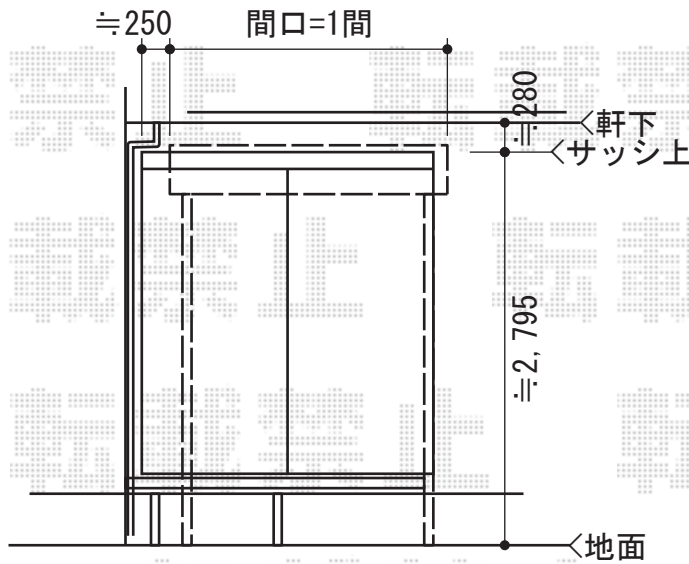

ライザーテラスII F型 テラスタイプ 単体 積雪～20cm対応

トステム ライザーテラスII F型 テラスタイプ 単体積雪～20cm対応
 間口=関東間1.0間 (柱芯々1,620mm 屋根幅1,840mm)
 出幅=4尺 (1,185mm)
 色: オータムブラウン
 屋根材: ポリカーボネート (ブラウン)
 柱仕様: 柱位置固定タイプ (柱2本)
 施工方法: 上止め
 追加部材: 取付部品