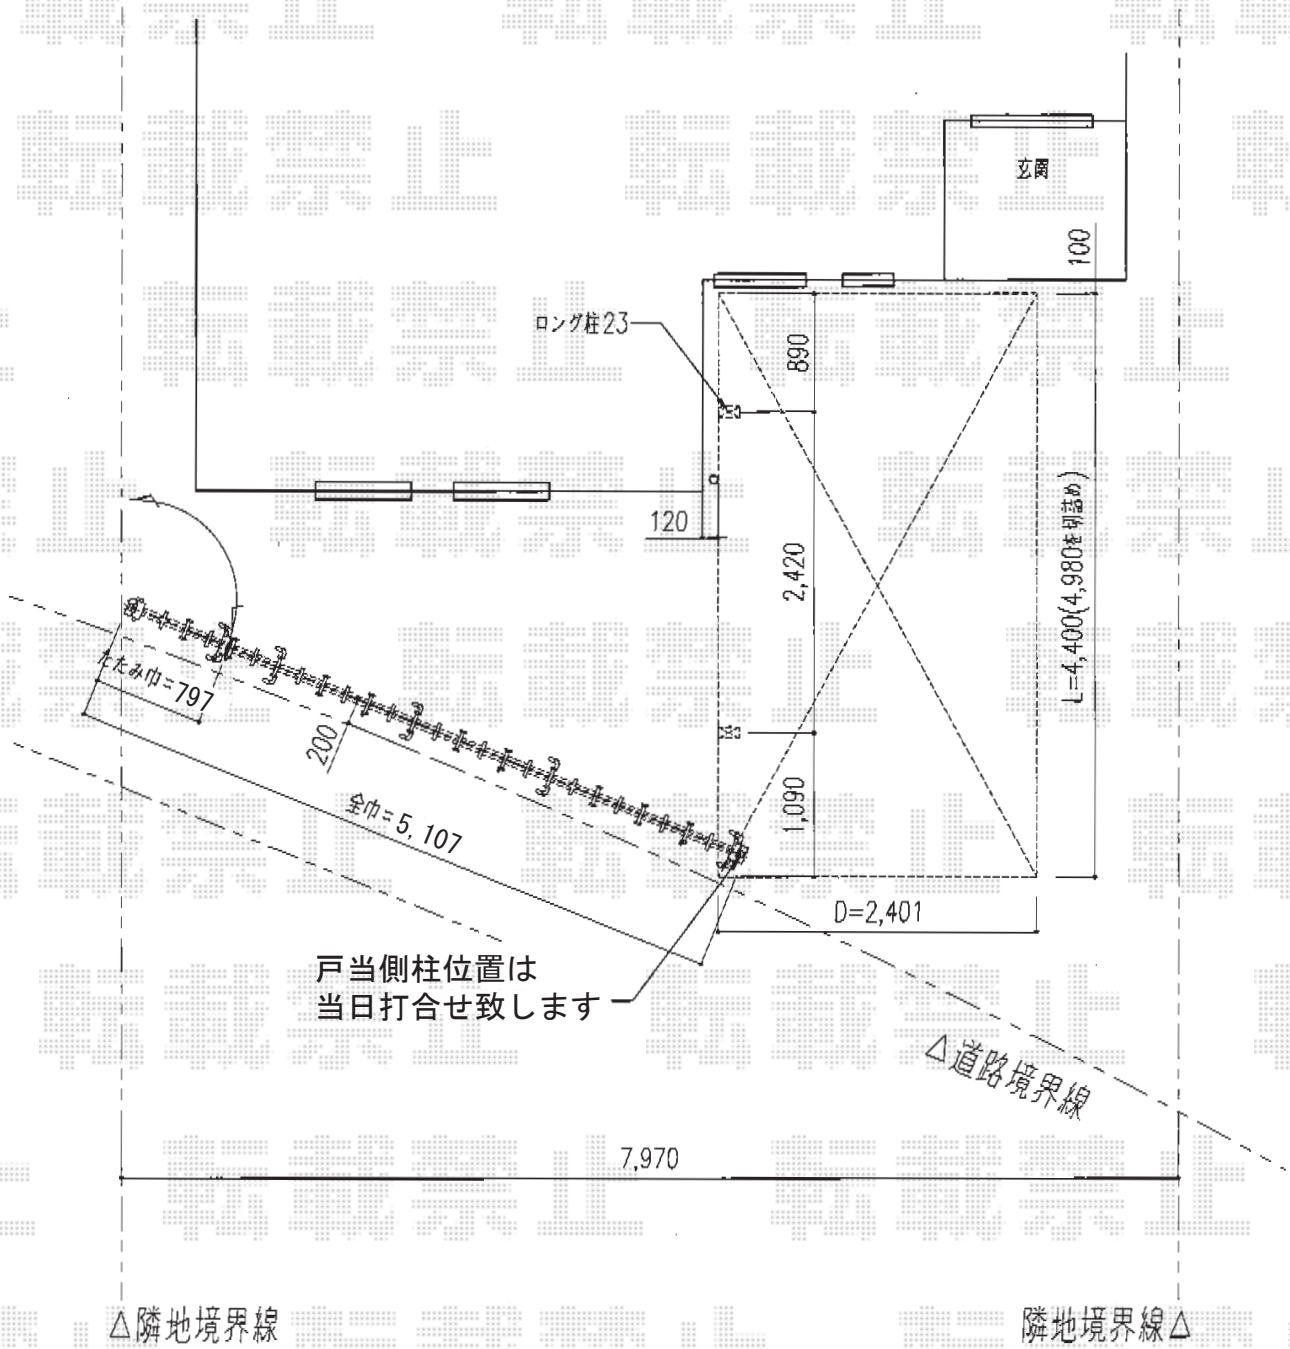

カーポート・カーゲート

YKK AP レイオス2型 ノンレール 片開き
 開口幅=5,007mm
 全幅=5,107mm
 たたみ幅=797mm
 高さ=柱:1,170mm 扉:1,150mm
 色: プラチナステン
 キャスター数: 4
 落棒数: 4

トステム カーブポートシグマIII 積雪~30cm対応
 幅=2,401mm
 奥行=4,980mm
 色: シヤイングレー
 屋根材: ガリレポリカ (クリアマット/すりガラス調)
 柱仕様: ロング柱23仕様 (有効高 約2,300mm)

現場状況や作図制限により概略図の内容と多少の違いが生じることがございます。
 施工時は、現場優先とさせて頂きたく思いますので、お立会い頂き、
 最終のご指示のほど、何卒、宜しくお願い致します。

EX-SHOP
[HTTP://WWW.EX-SHOP.NET](http://www.ex-shop.net)

担当: 八浦

全ての著作権は、エクスショップに帰属します。当社とのお取引目的外の使用・複製・転載禁止となっております。