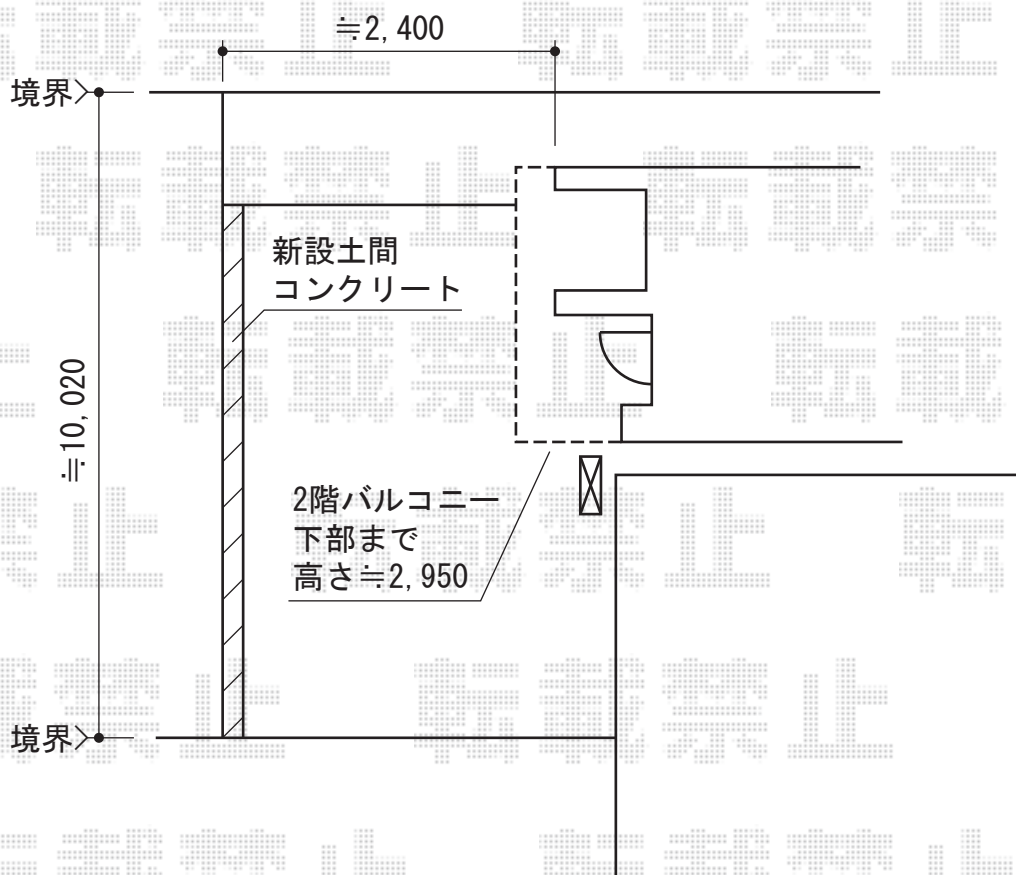

# カーブポートシグマIII 延長 積雪～30cm対応

トステム カーブポートシグマIII 延長 積雪～30cm対応  
幅=2,401mm  
奥行=9,922mm  
色：シャイングレー  
屋根材：ガリレポリカ（クリアマット/すりガラス調）  
柱仕様：ロング柱23仕様（有効高 約2,300mm）

現場状況や作図制限により概略図の内容と多少の違いが生じることがございます。  
施工時は、現場優先とさせて頂きたく思いますので、お立会い頂き、  
最終のご指示のほど、何卒、宜しくお願い致します。